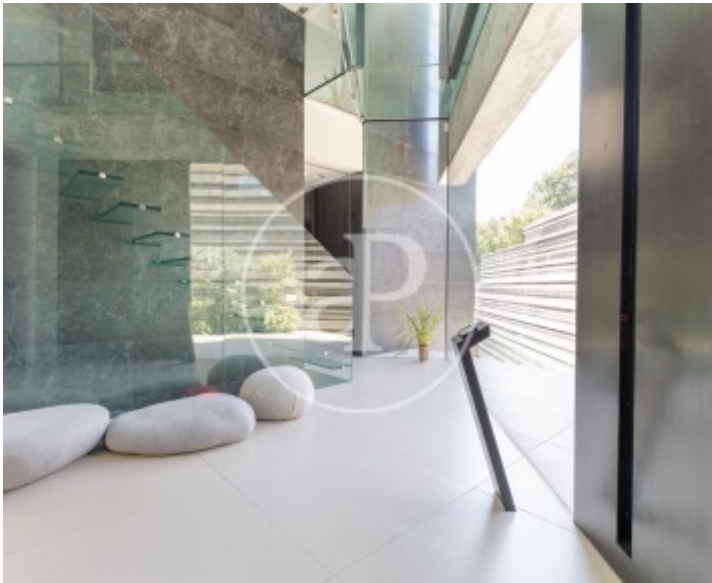

Valldoreix, Sant Cugat del Vallès

REF. ASC2601007