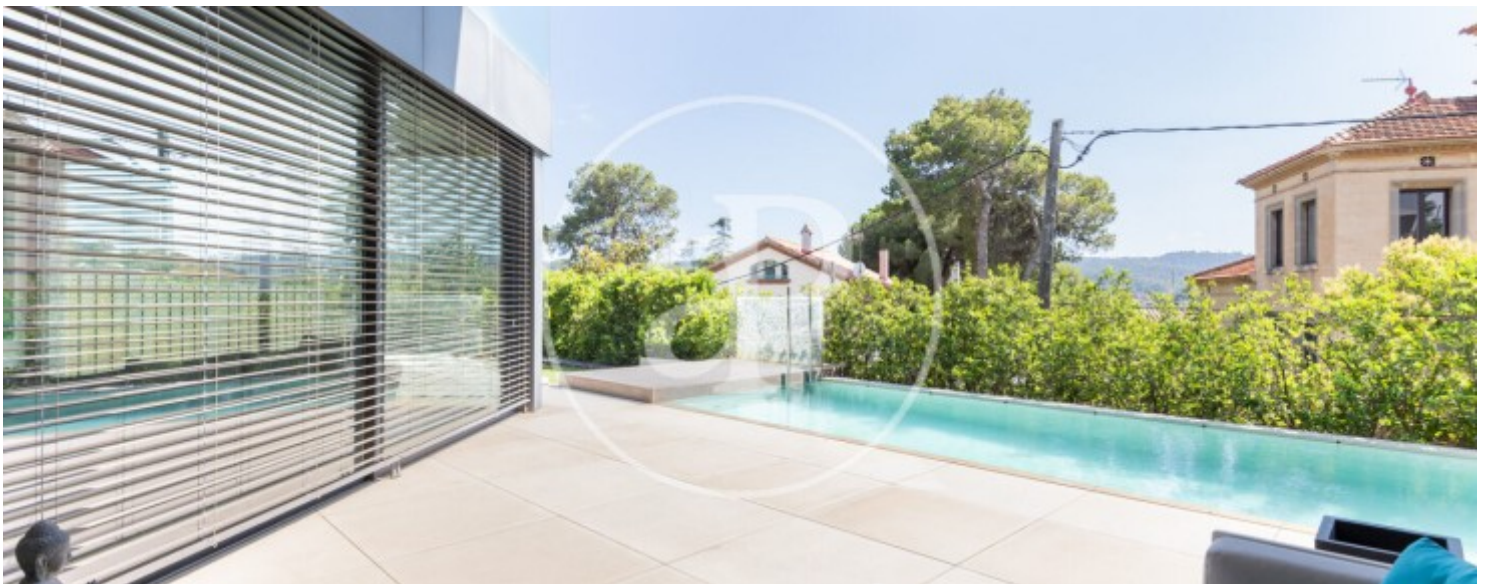

Valldoreix, Sant Cugat del Vallès

REF. ASC2601007