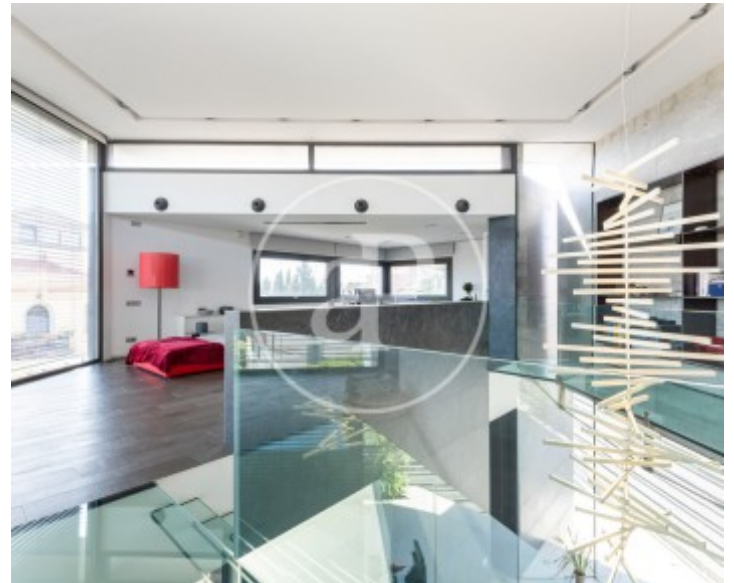

Valldoreix, Sant Cugat del Vallès

REF. ASC2601007