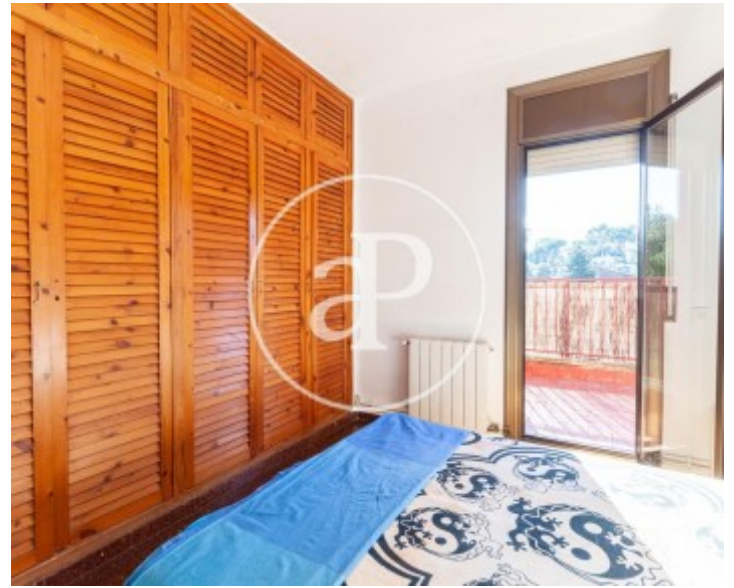

Valldoreix, Sant Cugat del Vallès

REF. ASC2101001

Les données de chaque propriété ne font pas partie d'une offre ou d'un contrat. Vous ne devez pas considérer les déclarations faites par aProperties, verbalement ou par écrit, concernant la propriété, son état ou sa valeur comme étant exactes ou factuelles. Les photographies ne montrent que certaines parties de la propriété telles qu'elles étaient au moment où elles ont été prises. Les superficies, dimensions et distances fournies sont approximatives et doivent être vérifiées par le client. Les images générées par ordinateur ne sont qu'une indication de l'apparence possible de la propriété et peuvent changer à tout moment. Les informations concernant une propriété sont susceptibles d'être modifiées à tout moment.