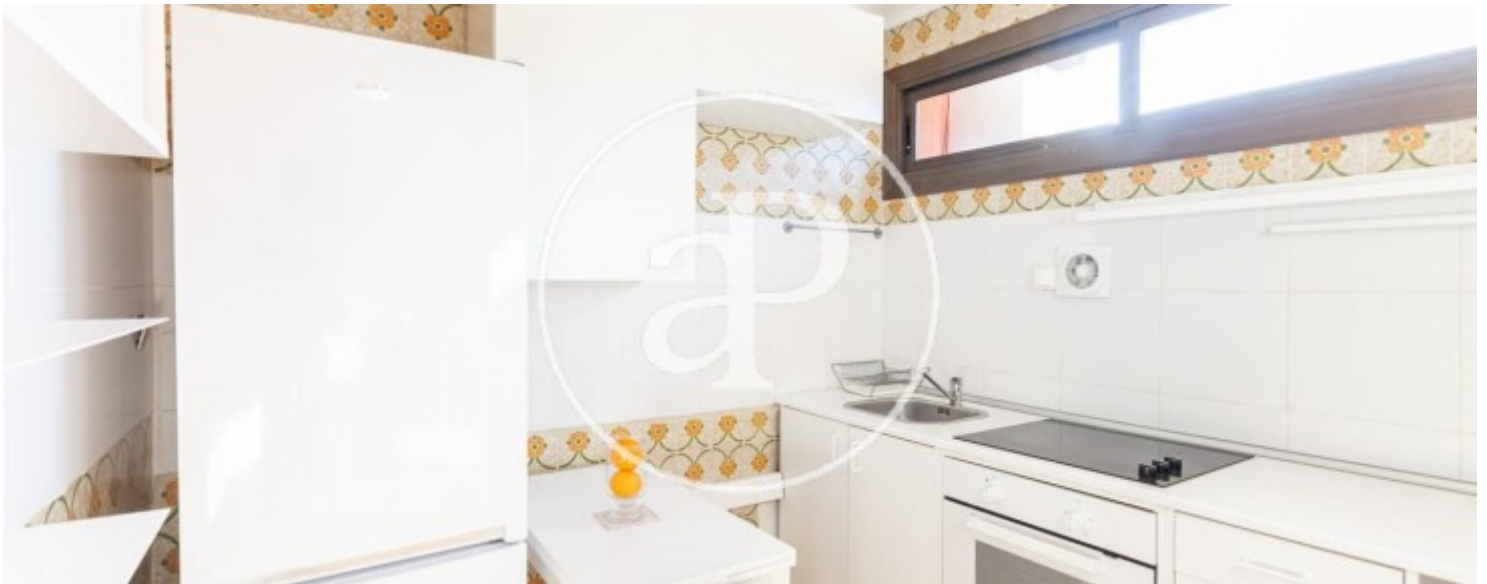

Valldoreix, Sant Cugat del Vallès

REF. ASC2101001