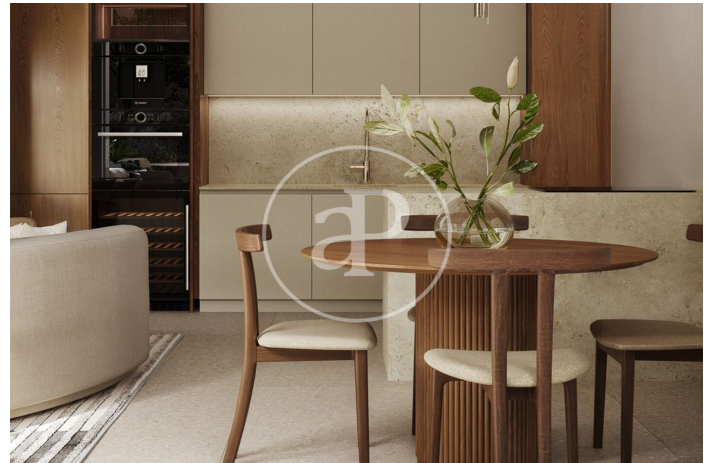

(Centre)

Ref: ONB2505006