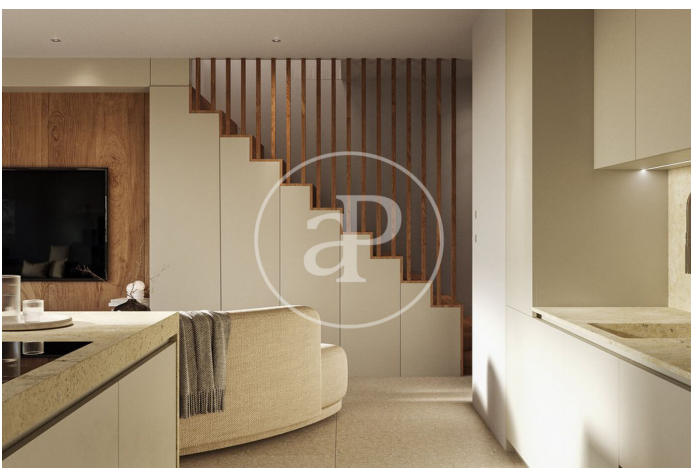

(Centre)

Ref: ONB2505006