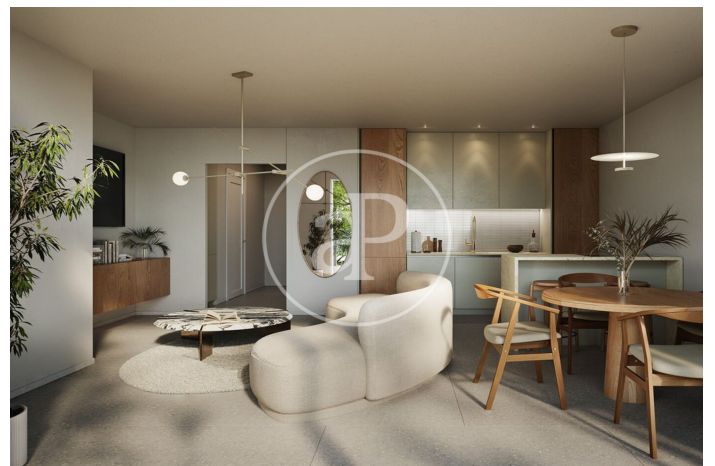

(Centre)

Ref: ONB2505006