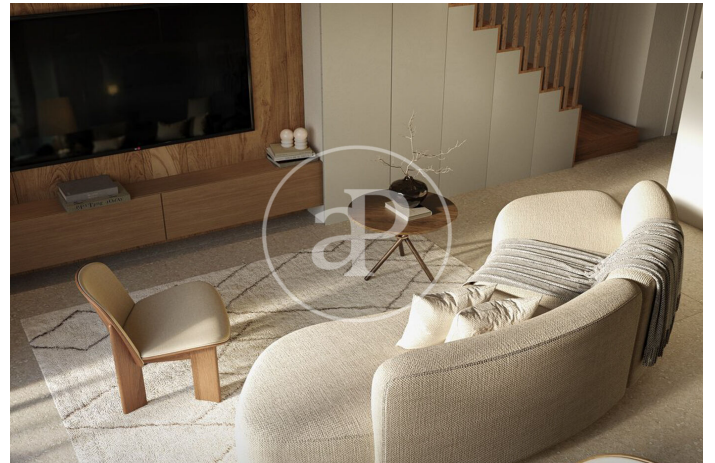

(Centre)

Ref: ONB2505006