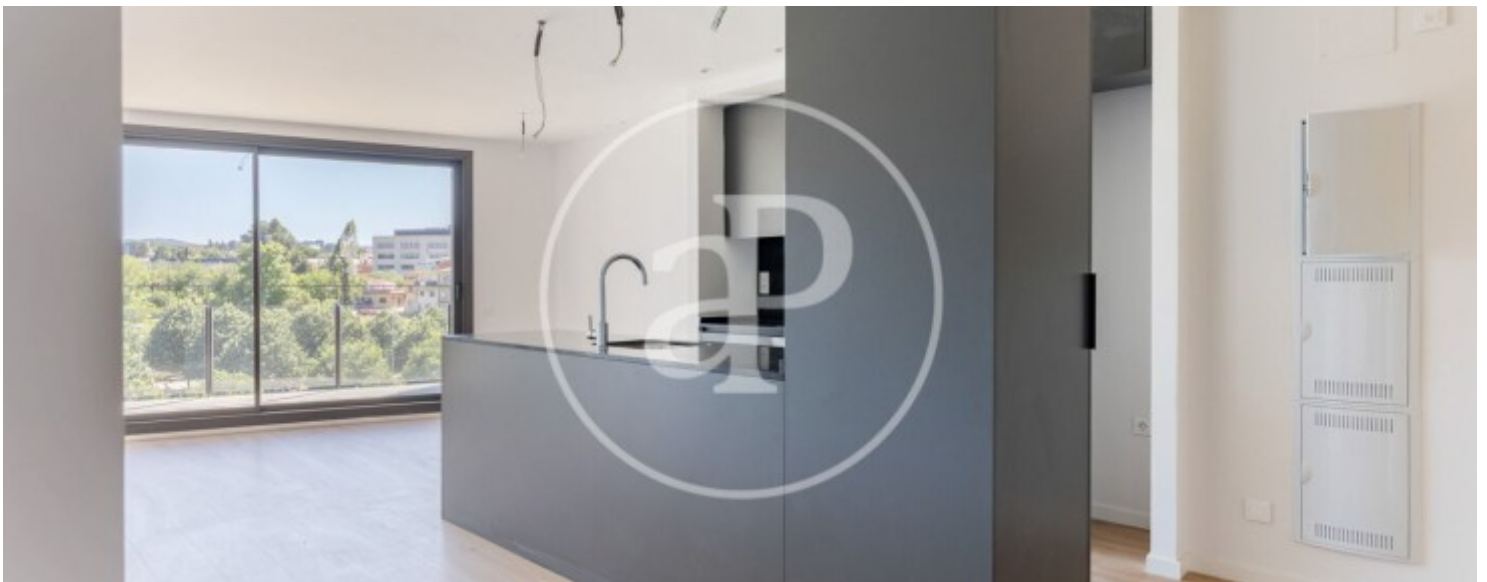

Centre, Sant Cugat del Vallès

REF. ASC2605003