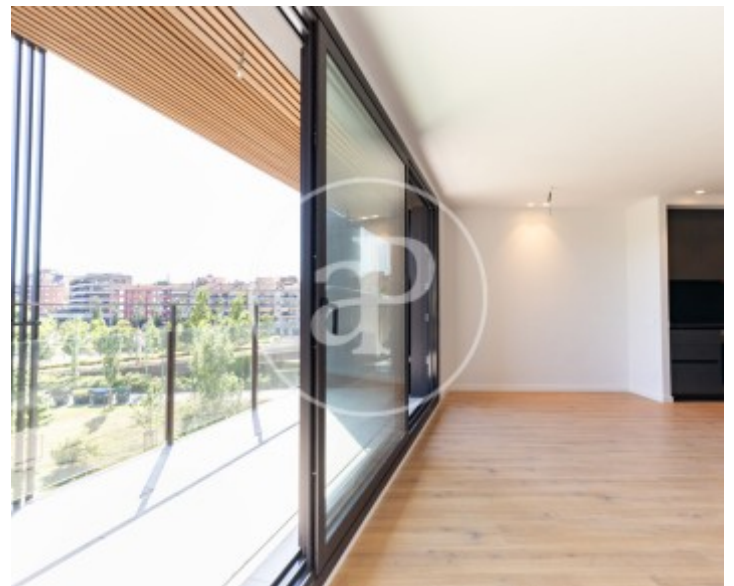

Centre, Sant Cugat del Vallès

REF. ASC2605003