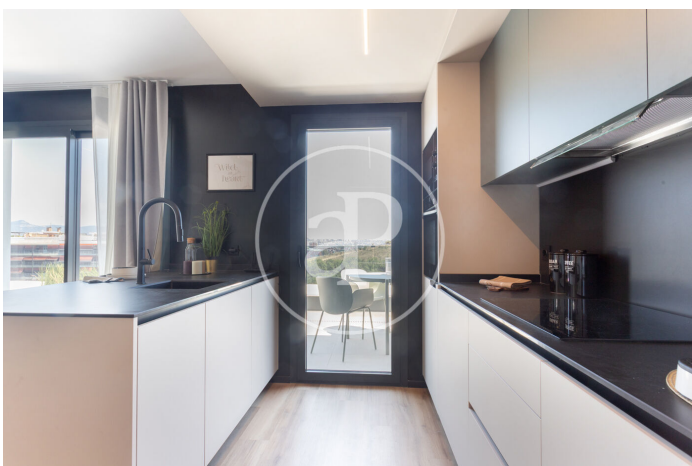

(Sant Boi de Llobregat)

Ref: ONB2507001

Les données de chaque propriété ne font pas partie d'une offre ou d'un contrat. Vous ne devez pas considérer les déclarations faites par aProperties, verbalement ou par écrit, concernant la propriété, son état ou sa valeur comme étant exactes ou factuelles. Les photographies ne montrent que certaines parties de la propriété telles qu'elles étaient au moment où elles ont été prises. Les superficies, dimensions et distances fournies sont approximatives et doivent être vérifiées par le client. Les images générées par ordinateur ne sont qu'une indication de l'apparence possible de la propriété et peuvent changer à tout moment. Les informations concernant une propriété sont susceptibles d'être modifiées à tout moment.

Pour plus d'informations ou pour planifier un rendez-vous

Tel: 93 528 89 08 apropertiesbarcelona@aproperties.es <https://www.aproperties.es>