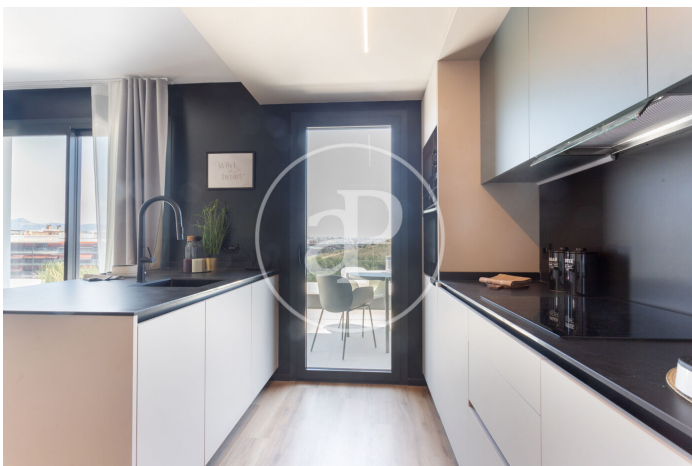

(Sant Boi de Llobregat)

Ref: ONB2507001

Les données de chaque propriété ne font pas partie d'une offre ou d'un contrat. Vous ne devez pas considérer les déclarations faites par aProperties, verbalement ou par écrit, concernant la propriété, son état ou sa valeur comme étant exactes ou factuelles. Les photographies ne montrent que certaines parties de la propriété telles qu'elles étaient au moment où elles ont été prises. Les superficies, dimensions et distances fournies sont approximatives et doivent être vérifiées par le client. Les images générées par ordinateur ne sont qu'une indication de l'apparence possible de la propriété et peuvent changer à tout moment. Les informations concernant une propriété sont susceptibles d'être modifiées à tout moment.

Pour plus d'informations ou pour planifier un rendez-vous

Tel: 93 528 89 08 apropertiesbarcelona@aproperties.es <https://www.aproperties.es>