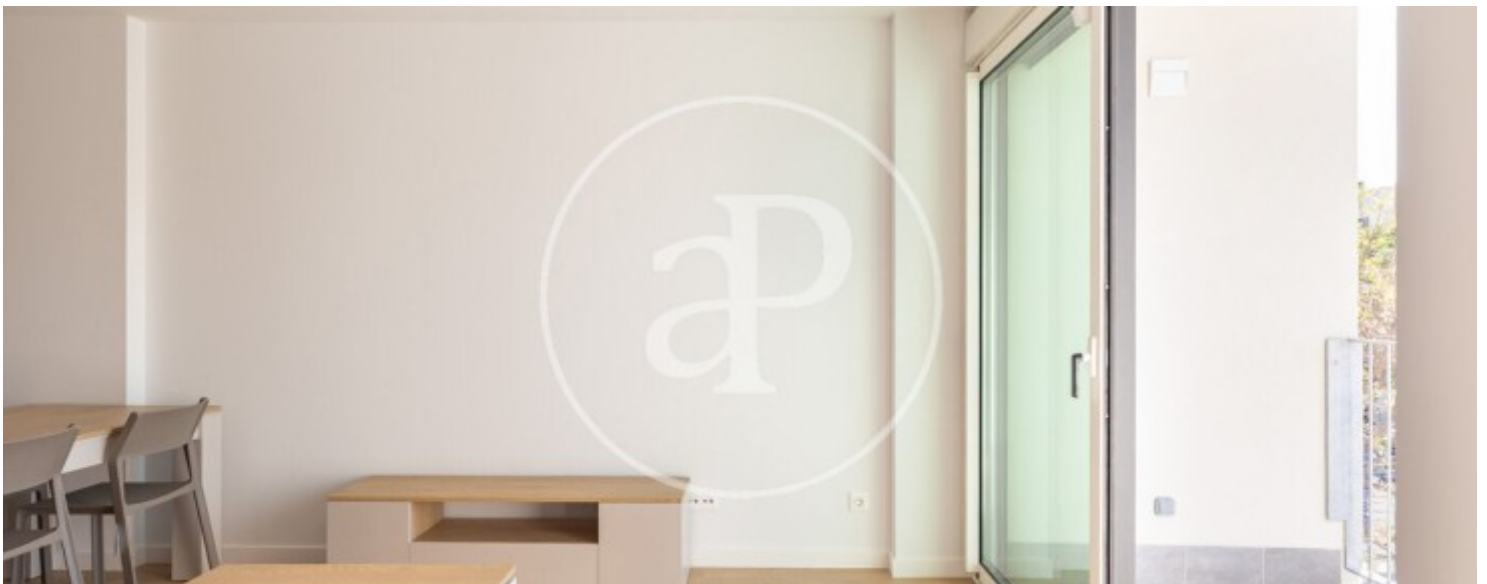

Sant Boi de Llobregat

REF. AB2605031