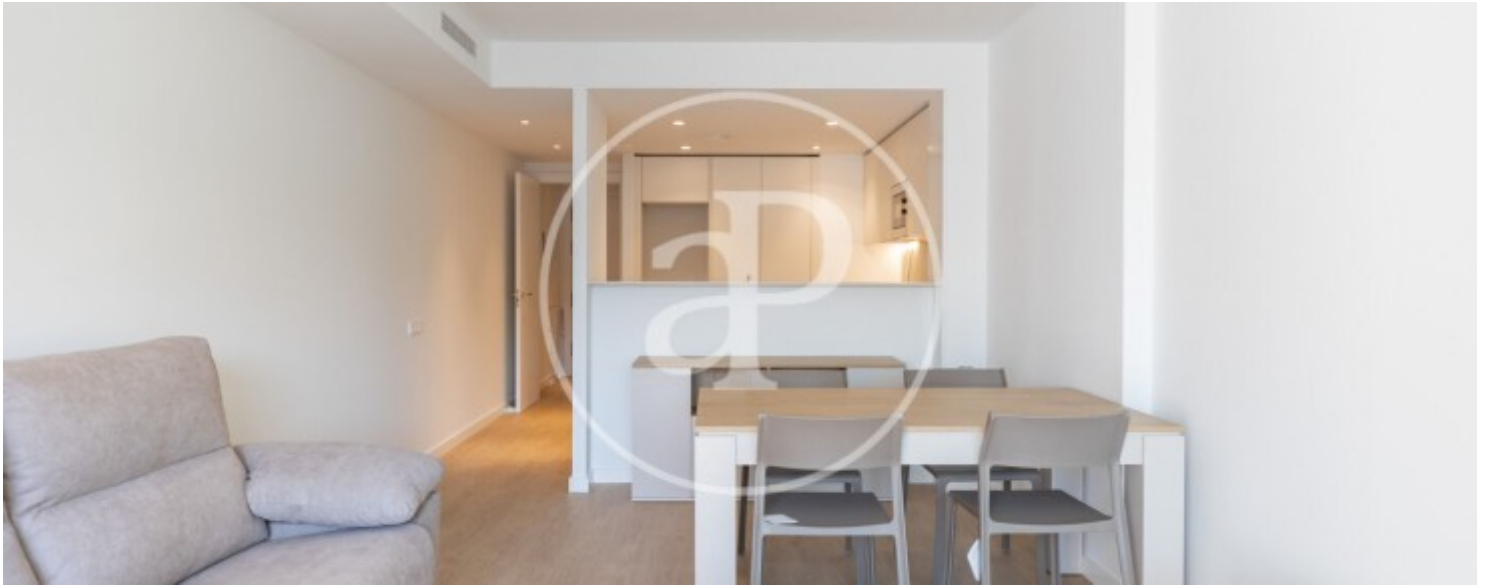

Sant Boi de Llobregat

REF. AB2605031