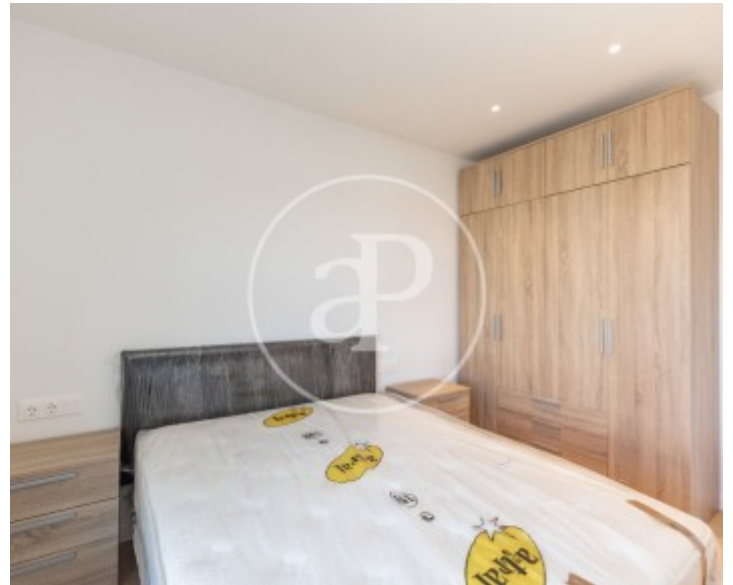

Sant Boi de Llobregat

REF. AB2605031