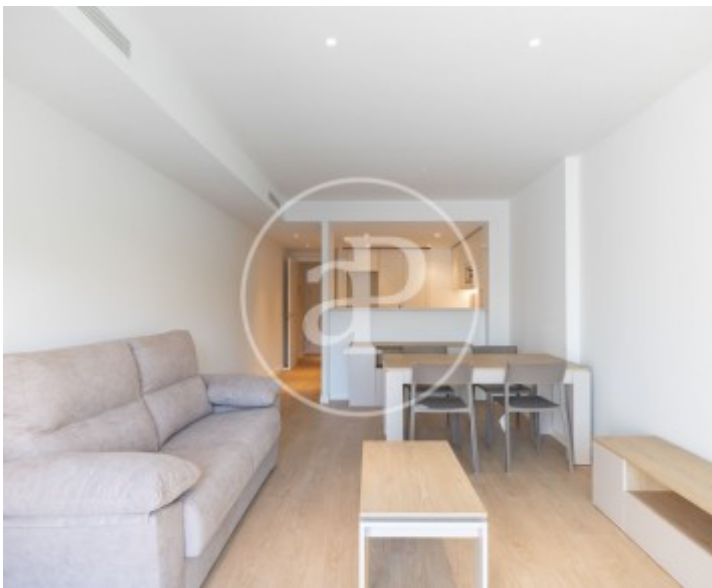

Sant Boi de Llobregat

REF. AB2605031