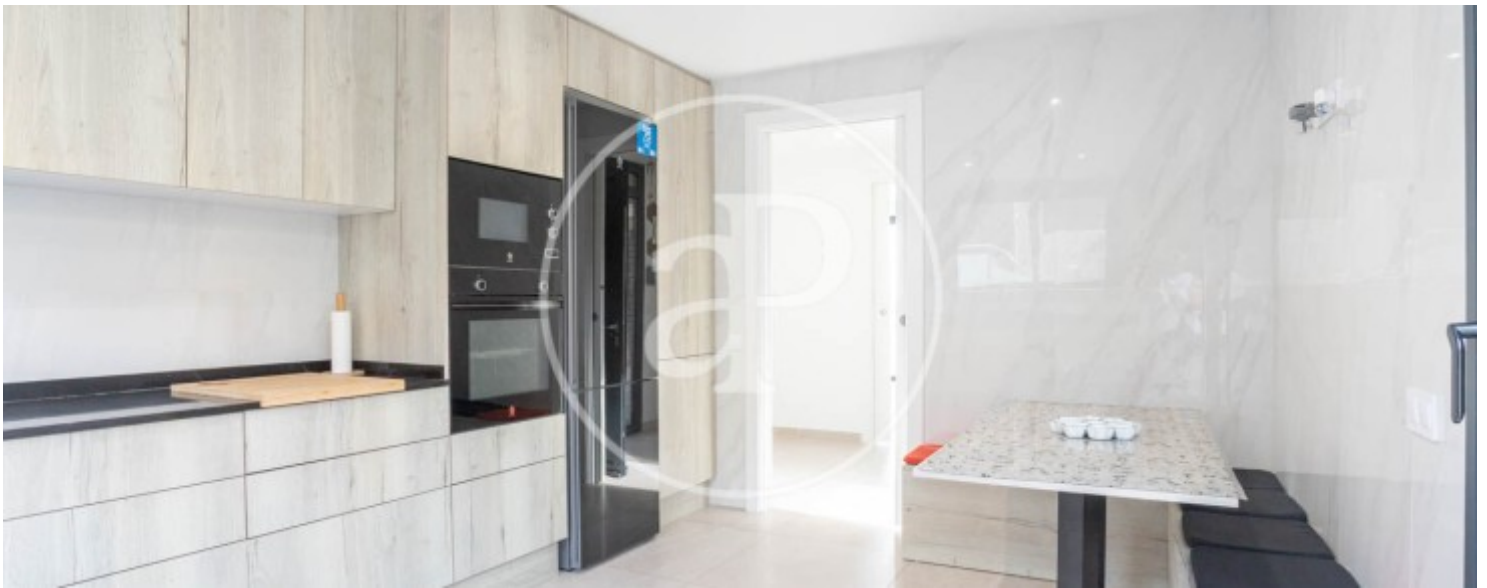

Sant Boi de Llobregat

REF. AB2506040