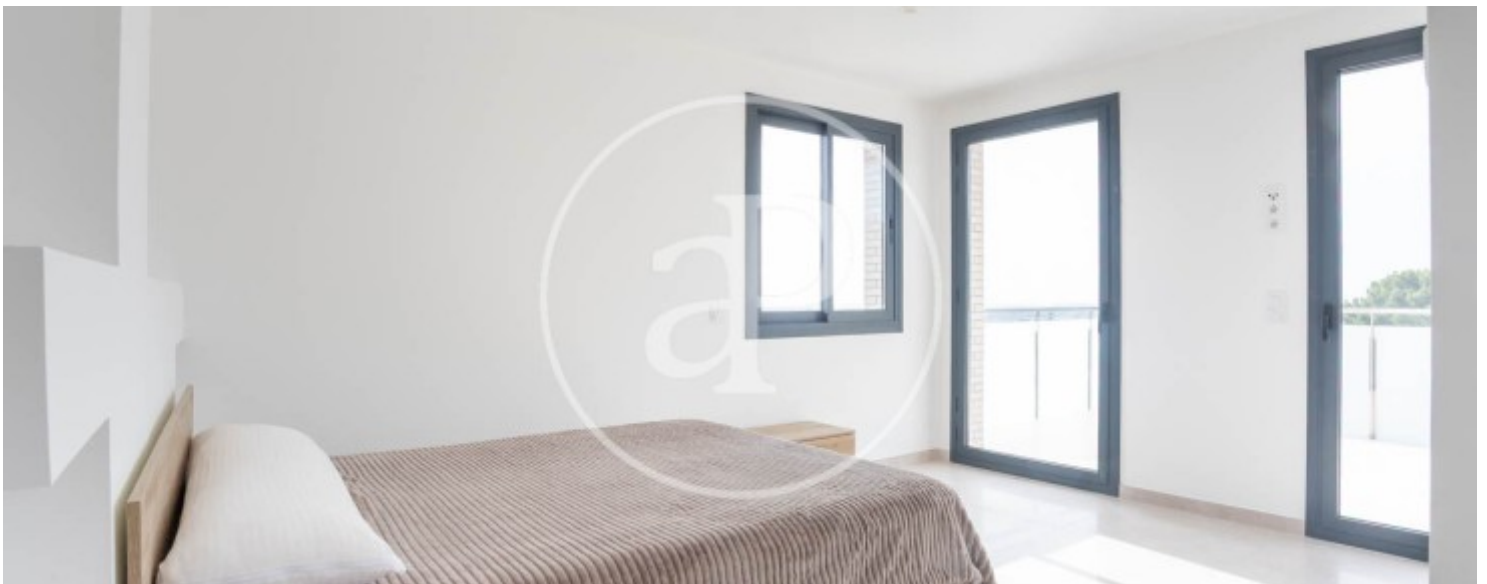

Sant Boi de Llobregat

REF. AB2506040