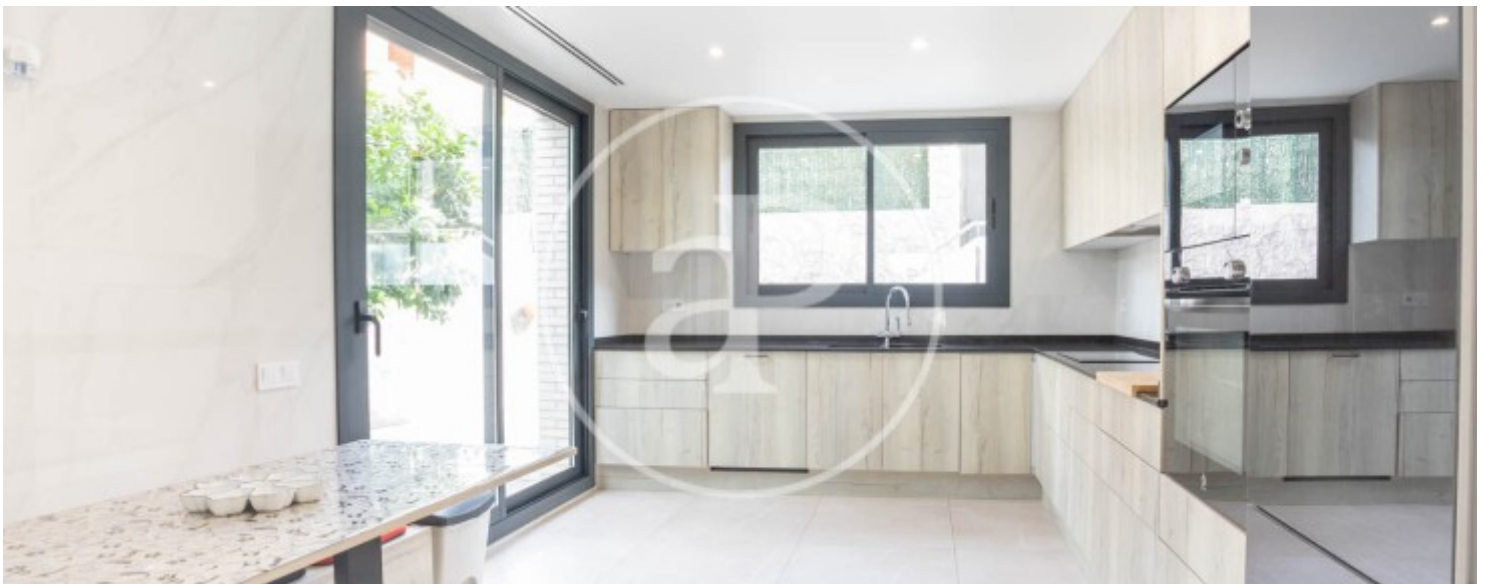

Sant Boi de Llobregat

REF. AB2506040