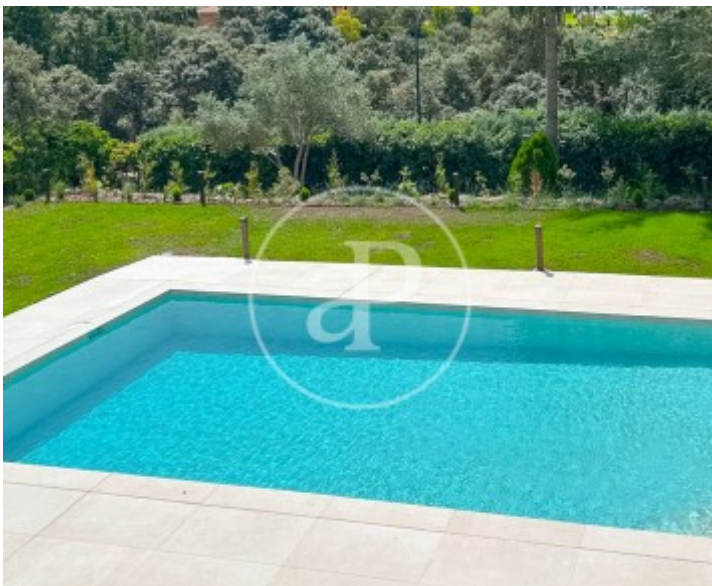

Ciudalcampo, San Sebastián de los Reyes

REF. VMN2606022