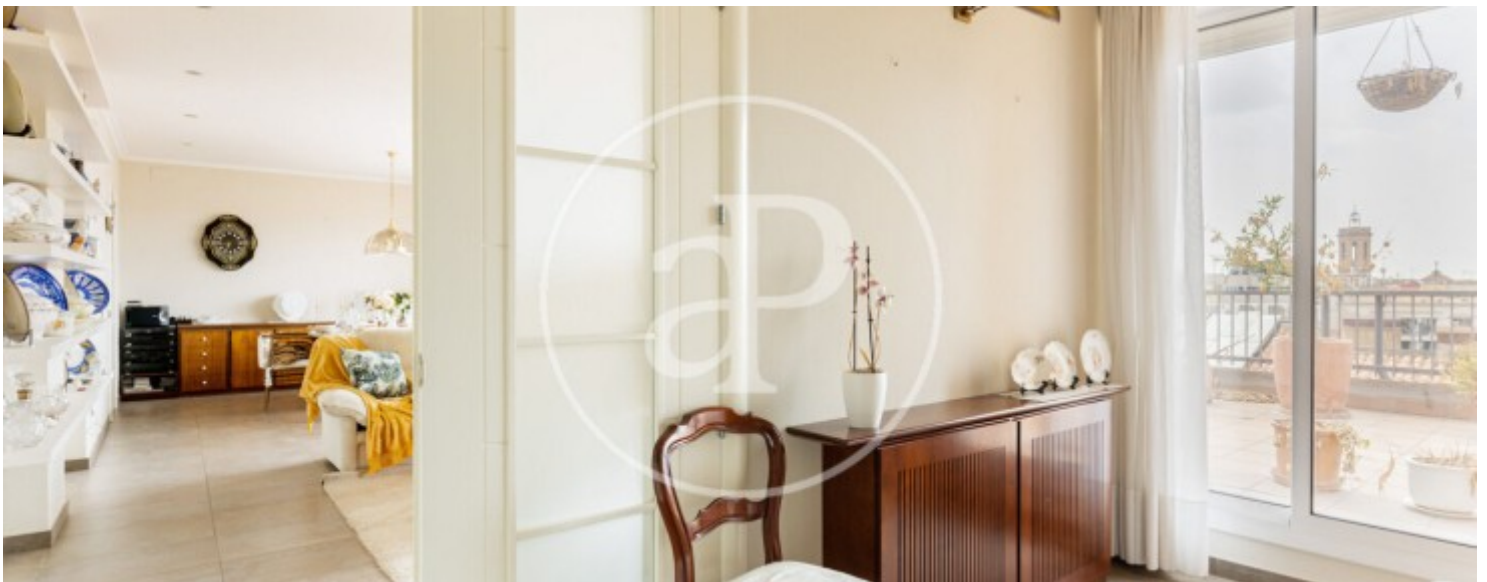

Sabadell

REF. VSC2306023