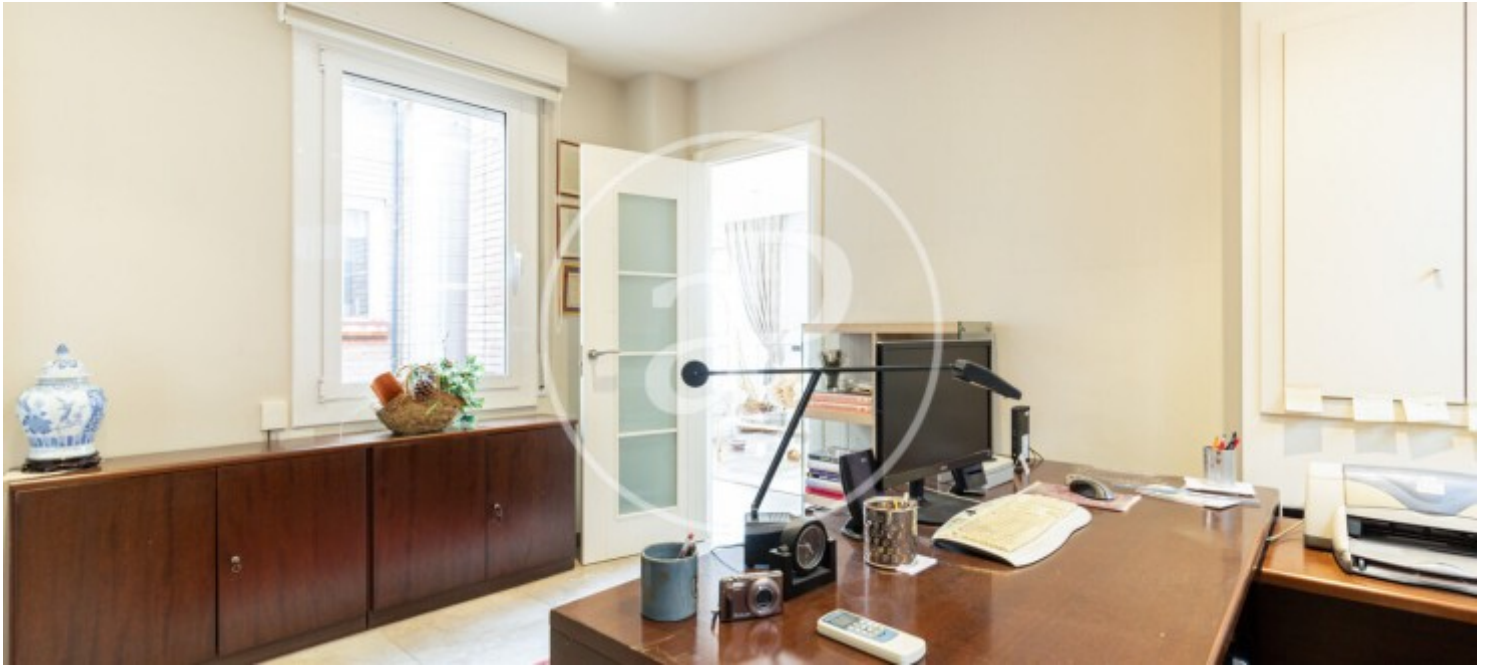

Sabadell

REF. VSC2306023

Les données de chaque propriété ne font pas partie d'une offre ou d'un contrat. Vous ne devez pas considérer les déclarations faites par aProperties, verbalement ou par écrit, concernant la propriété, son état ou sa valeur comme étant exactes ou factuelles. Les photographies ne montrent que certaines parties de la propriété telles qu'elles étaient au moment où elles ont été prises. Les superficies, dimensions et distances fournies sont approximatives et doivent être vérifiées par le client. Les images générées par ordinateur ne sont qu'une indication de l'apparence possible de la propriété et peuvent changer à tout moment. Les informations concernant une propriété sont susceptibles d'être modifiées à tout moment.