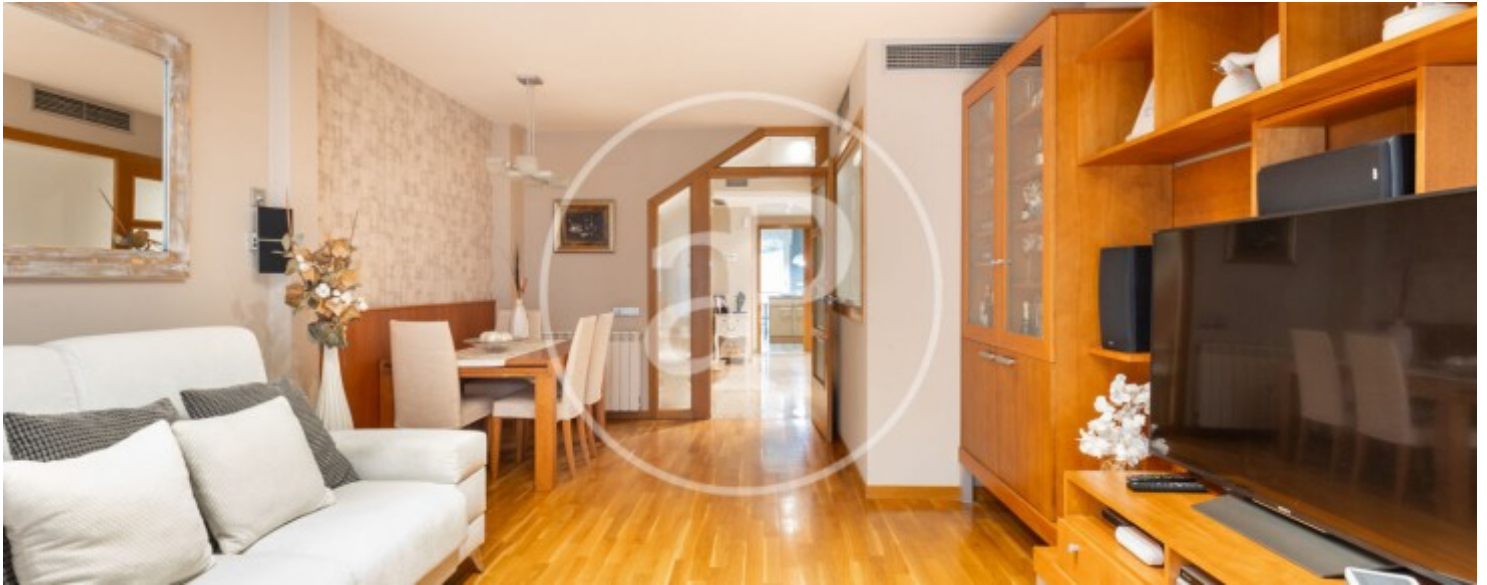

Sabadell

REF. VSC2503008