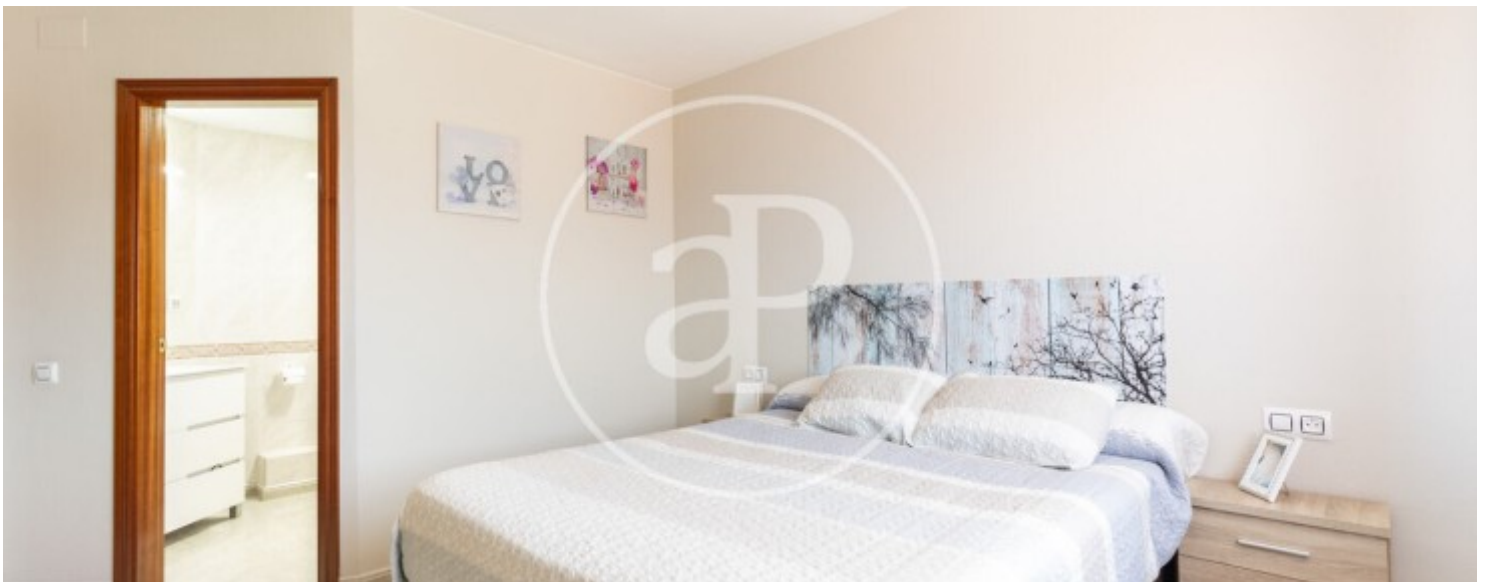

Rubí

REF. VSC2606019