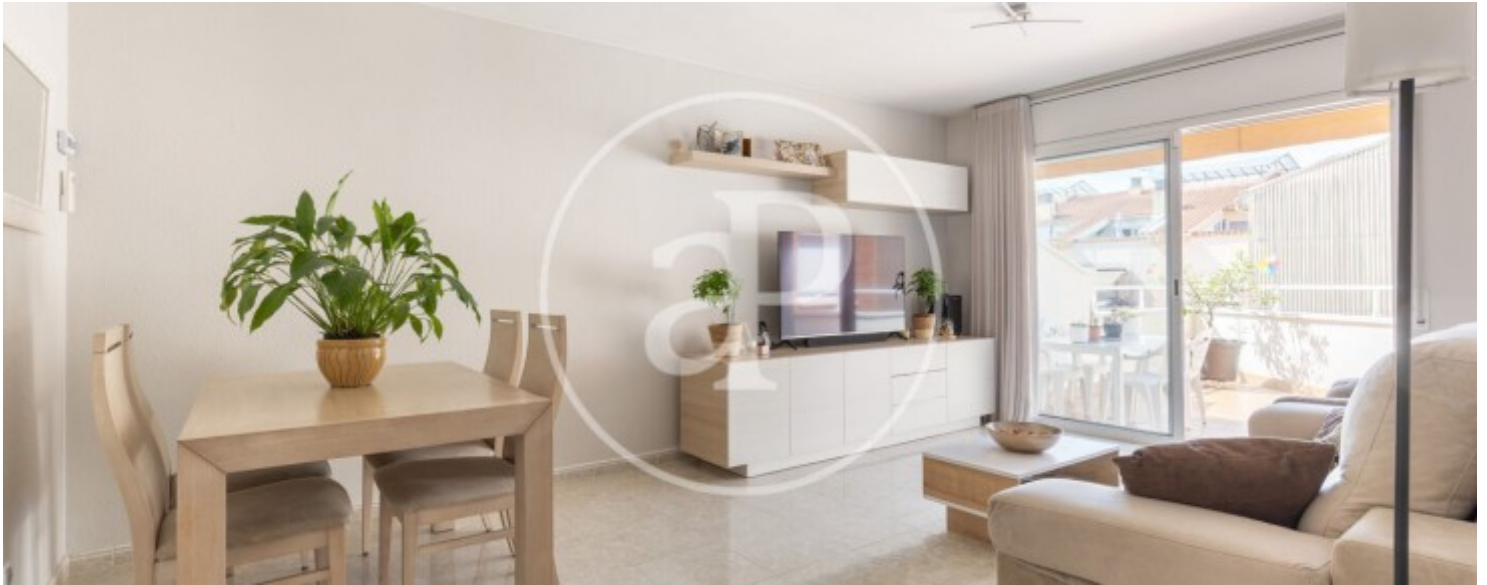

Rubí

REF. VSC2606019