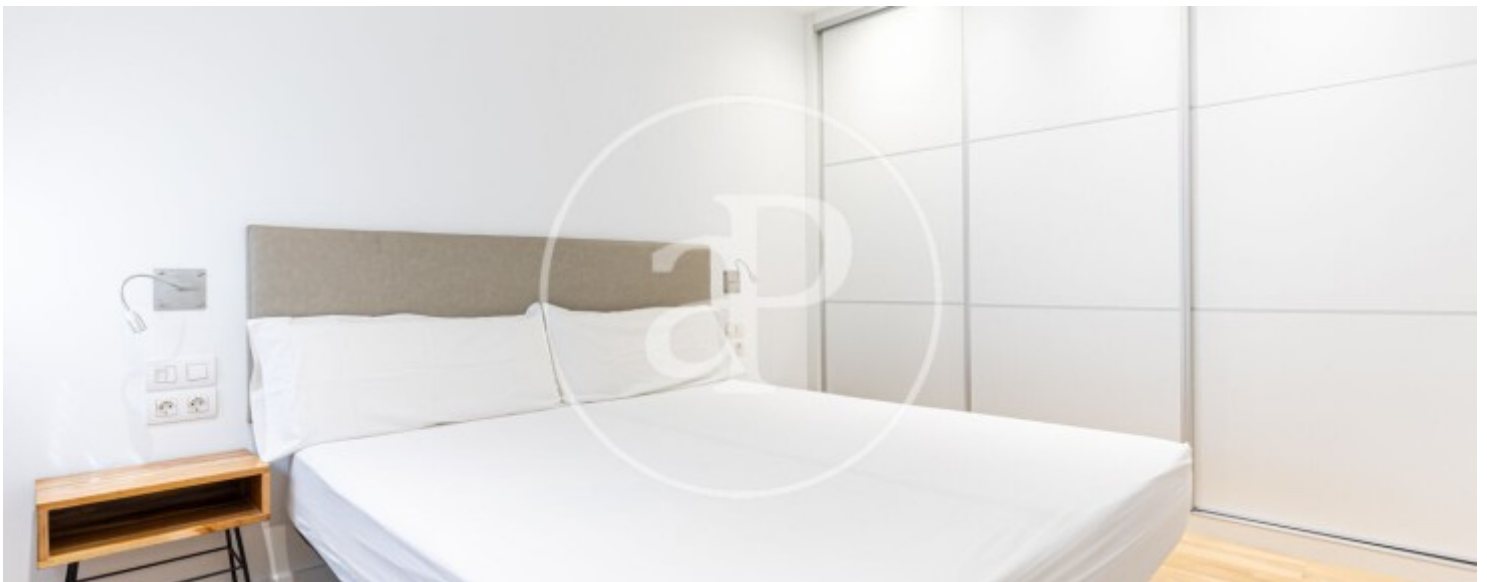

Rubí

REF. ASC2607004