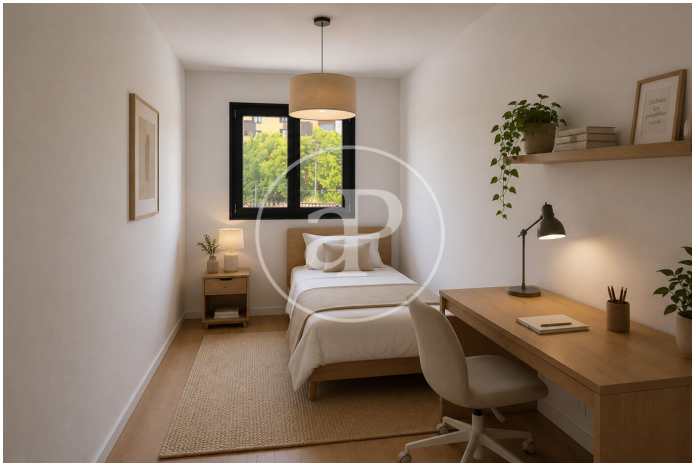

(Ripollet)

Ref: ONB2606002

Les données de chaque propriété ne font pas partie d'une offre ou d'un contrat. Vous ne devez pas considérer les déclarations faites par aProperties, verbalement ou par écrit, concernant la propriété, son état ou sa valeur comme étant exactes ou factuelles. Les photographies ne montrent que certaines parties de la propriété telles qu'elles étaient au moment où elles ont été prises. Les superficies, dimensions et distances fournies sont approximatives et doivent être vérifiées par le client. Les images générées par ordinateur ne sont qu'une indication de l'apparence possible de la propriété et peuvent changer à tout moment. Les informations concernant une propriété sont susceptibles d'être modifiées à tout moment.

Pour plus d'informations ou pour planifier un rendez-vous

Tel: 93 528 89 08 apropertiesbarcelona@aproperties.es <https://www.aproperties.es>