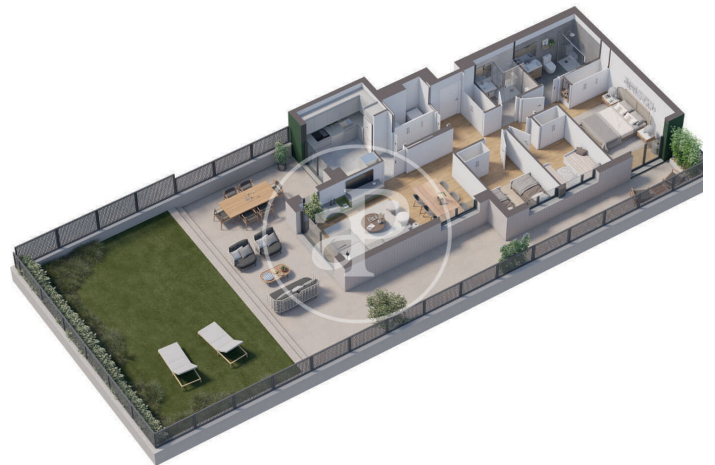

(Premià de Dalt)

Ref: ONB2411003

Les données de chaque propriété ne font pas partie d'une offre ou d'un contrat. Vous ne devez pas considérer les déclarations faites par aProperties, verbalement ou par écrit, concernant la propriété, son état ou sa valeur comme étant exactes ou factuelles. Les photographies ne montrent que certaines parties de la propriété telles qu'elles étaient au moment où elles ont été prises. Les superficies, dimensions et distances fournies sont approximatives et doivent être vérifiées par le client. Les images générées par ordinateur ne sont qu'une indication de l'apparence possible de la propriété et peuvent changer à tout moment. Les informations concernant une propriété sont susceptibles d'être modifiées à tout moment.

Pour plus d'informations ou pour planifier un rendez-vous

Tel: 93 528 89 08 apropertiesbarcelona@aproperties.es <https://www.aproperties.es>