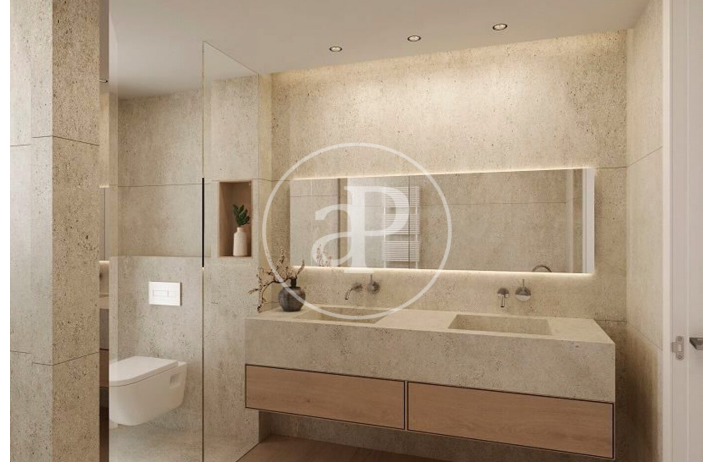

(Premià de Dalt)

Ref: ONB2511002