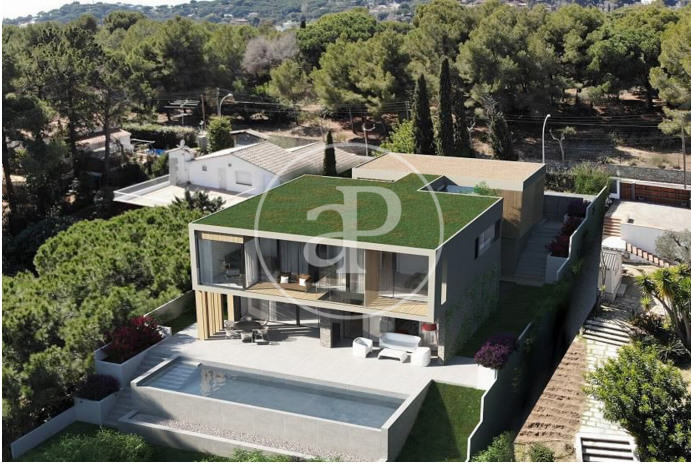

(Premià de Dalt)

Ref: ONB2511002