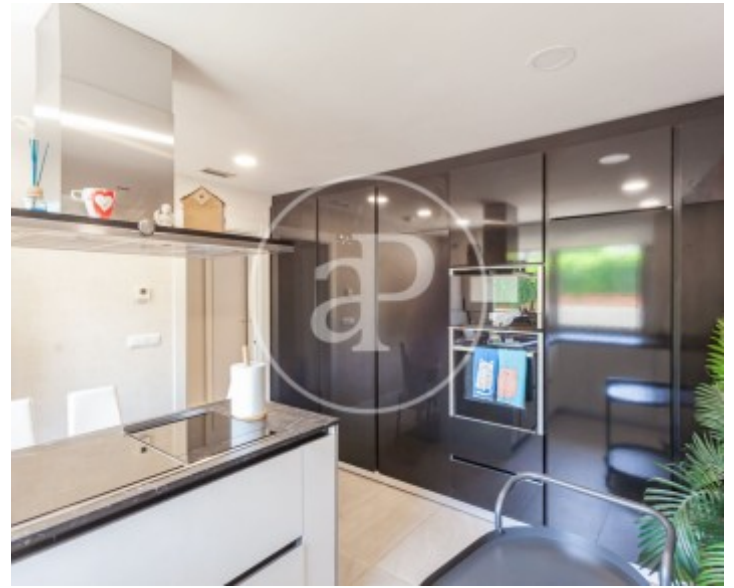

Zona Estación, Pozuelo

REF. VMO2606014

Les données de chaque propriété ne font pas partie d'une offre ou d'un contrat. Vous ne devez pas considérer les déclarations faites par aProperties, verbalement ou par écrit, concernant la propriété, son état ou sa valeur comme étant exactes ou factuelles. Les photographies ne montrent que certaines parties de la propriété telles qu'elles étaient au moment où elles ont été prises. Les superficies, dimensions et distances fournies sont approximatives et doivent être vérifiées par le client. Les images générées par ordinateur ne sont qu'une indication de l'apparence possible de la propriété et peuvent changer à tout moment. Les informations concernant une propriété sont susceptibles d'être modifiées à tout moment.