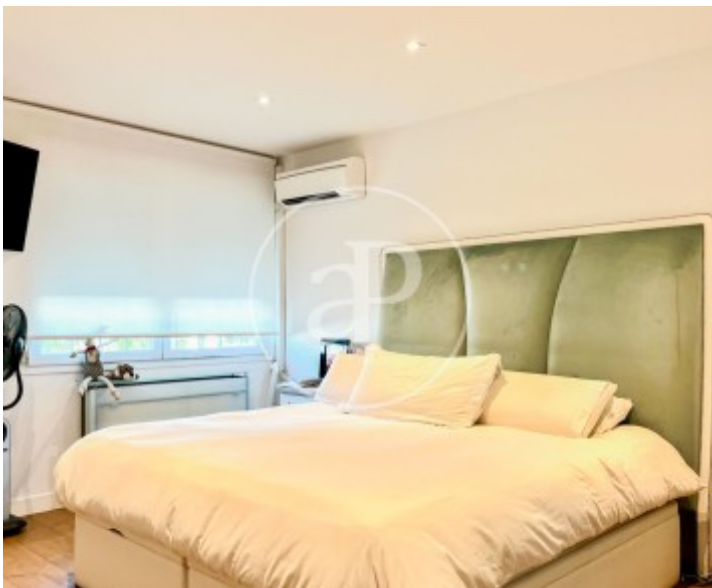

Zona Estación, Pozuelo

REF. VMO2507001