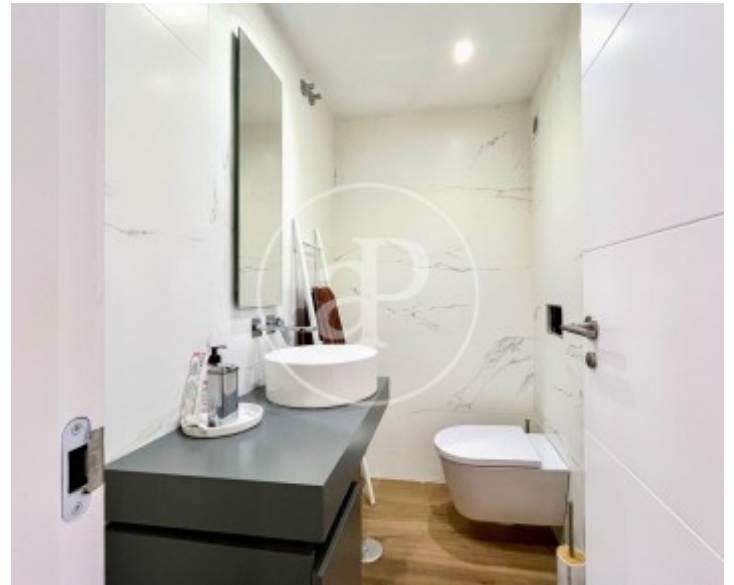

Zona Estación, Pozuelo

REF. VMO2507001