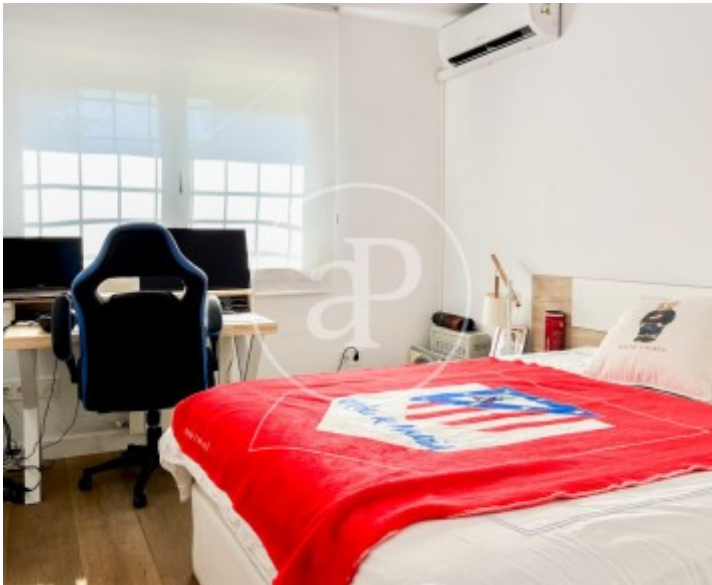

Zona Estación, Pozuelo

REF. VMO2507001