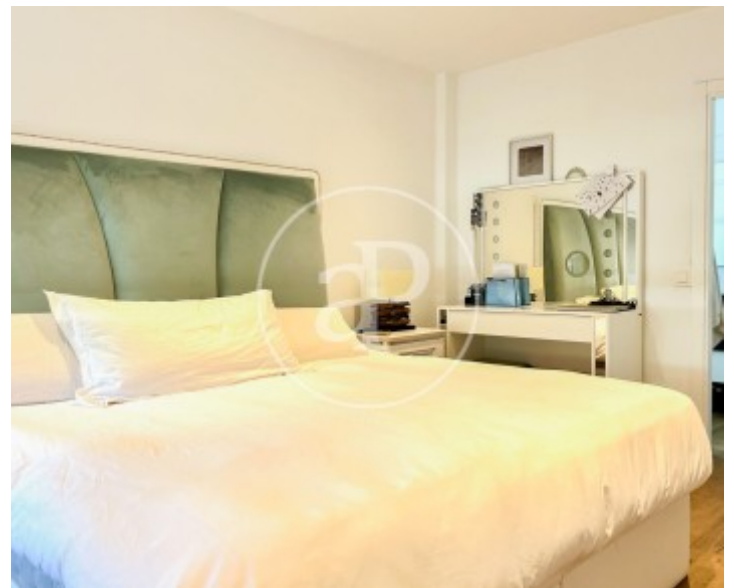

Zona Estación, Pozuelo

REF. VMO2507001