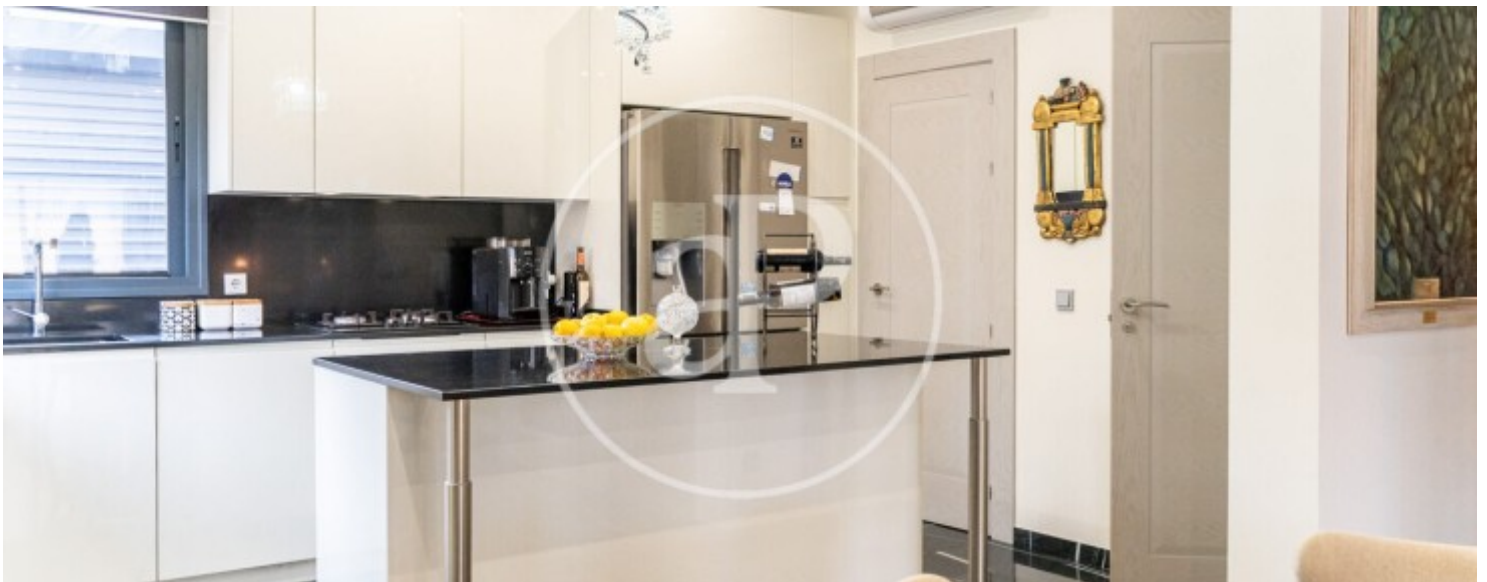

Zona Estación, Pozuelo

REF. VMO2602004