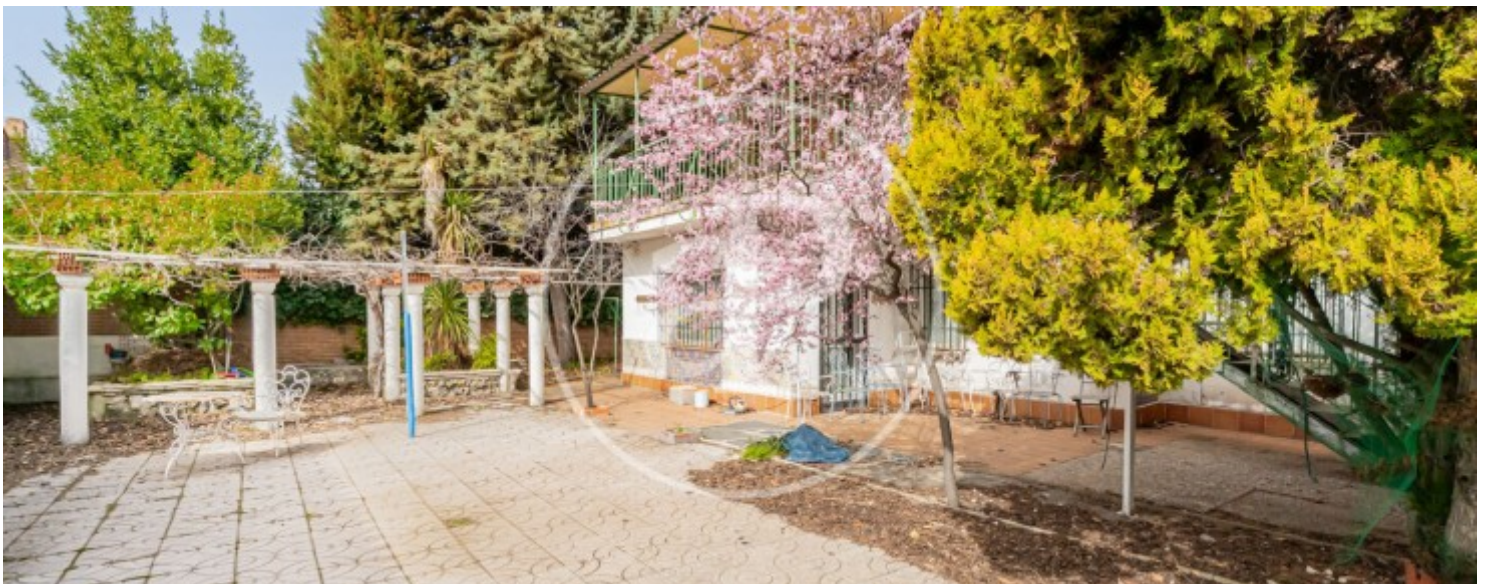

Zona Estación, Pozuelo

REF. VMO2604004