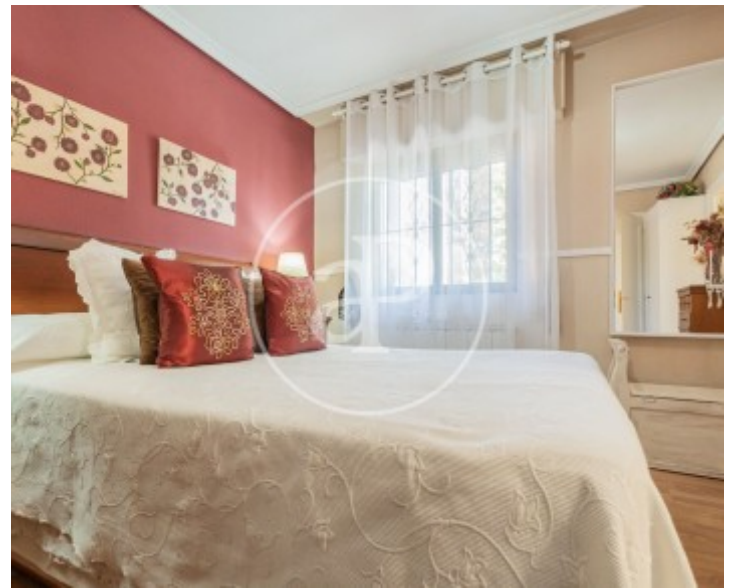

Zona Estación, Pozuelo

REF. VMO2509016

Les données de chaque propriété ne font pas partie d'une offre ou d'un contrat. Vous ne devez pas considérer les déclarations faites par aProperties, verbalement ou par écrit, concernant la propriété, son état ou sa valeur comme étant exactes ou factuelles. Les photographies ne montrent que certaines parties de la propriété telles qu'elles étaient au moment où elles ont été prises. Les superficies, dimensions et distances fournies sont approximatives et doivent être vérifiées par le client. Les images générées par ordinateur ne sont qu'une indication de l'apparence possible de la propriété et peuvent changer à tout moment. Les informations concernant une propriété sont susceptibles d'être modifiées à tout moment.