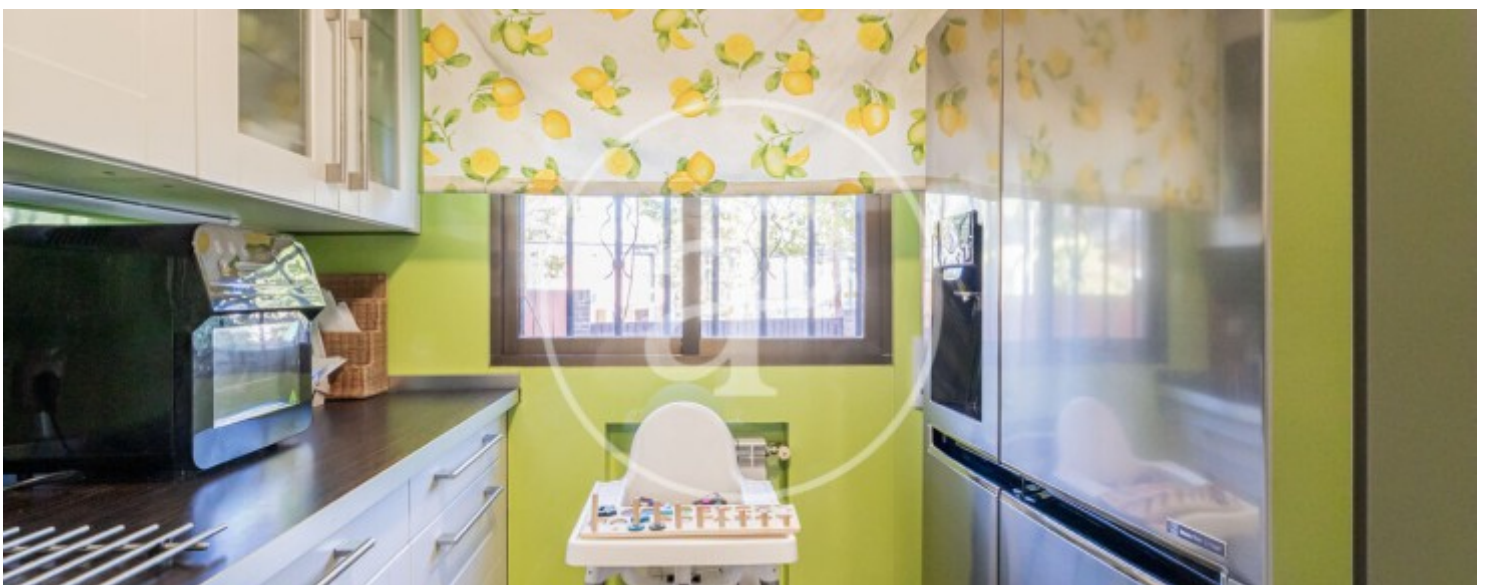

Zona Estación, Pozuelo

REF. VMO2509016