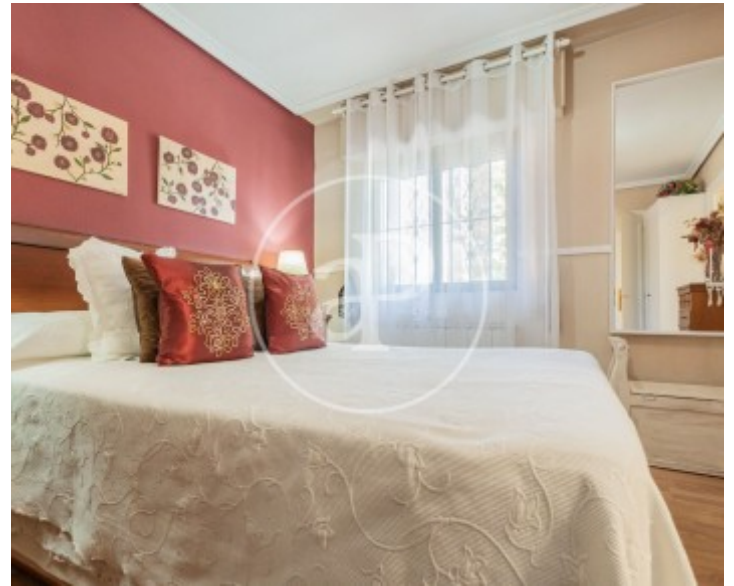

Zona Estación, Pozuelo

REF. VMO2509016

Les données de chaque propriété ne font pas partie d'une offre ou d'un contrat. Vous ne devez pas considérer les déclarations faites par aProperties, verbalement ou par écrit, concernant la propriété, son état ou sa valeur comme étant exactes ou factuelles. Les photographies ne montrent que certaines parties de la propriété telles qu'elles étaient au moment où elles ont été prises. Les superficies, dimensions et distances fournies sont approximatives et doivent être vérifiées par le client. Les images générées par ordinateur ne sont qu'une indication de l'apparence possible de la propriété et peuvent changer à tout moment. Les informations concernant une propriété sont susceptibles d'être modifiées à tout moment.