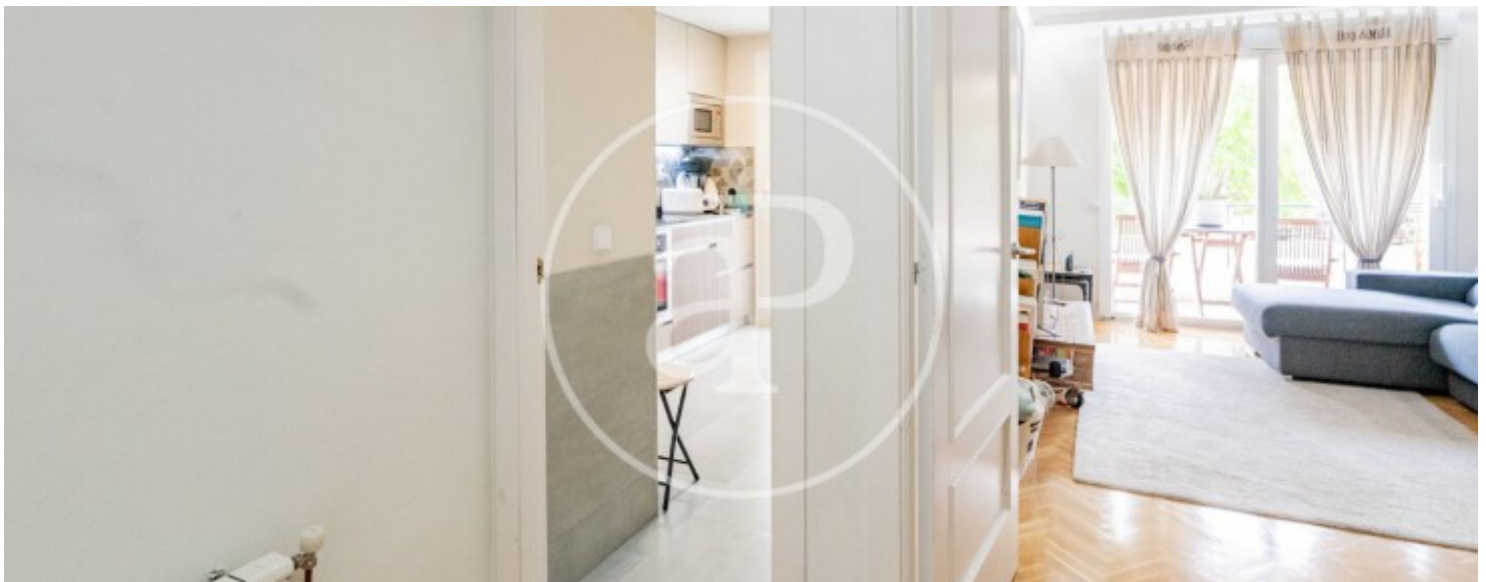

Zona Avenida de Europa, Pozuelo

REF. VMO2605013