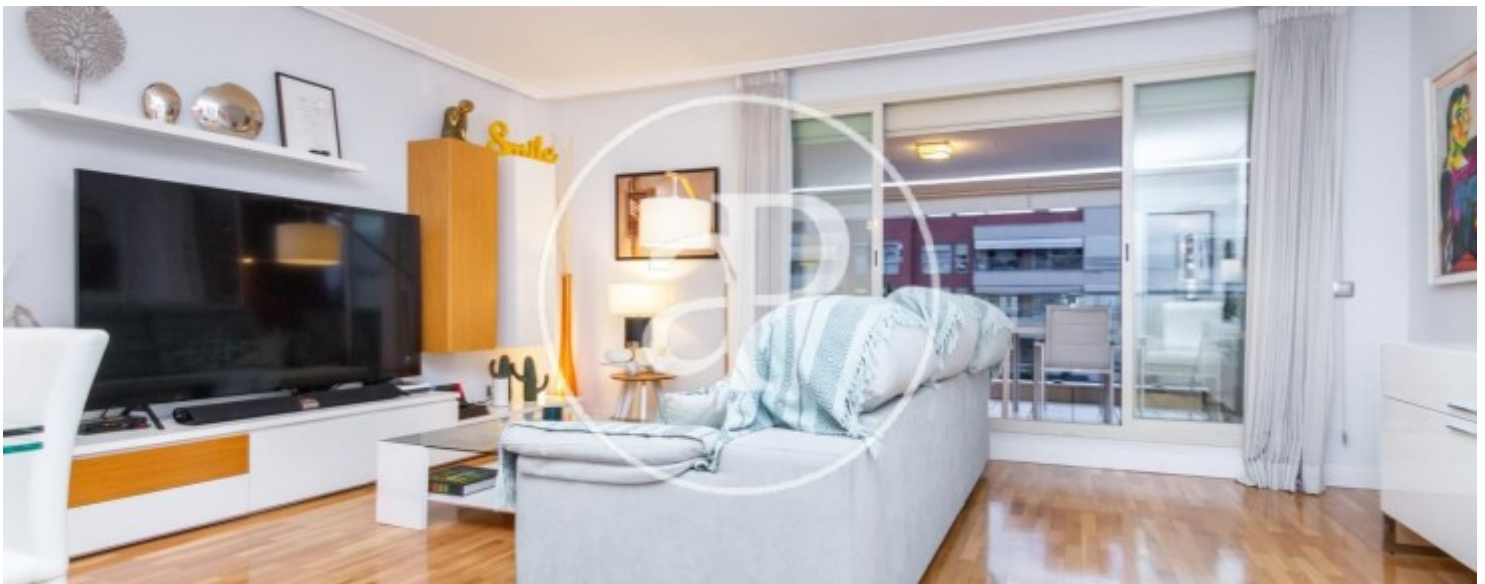

Somosaguas, Pozuelo

REF. AMO2603001