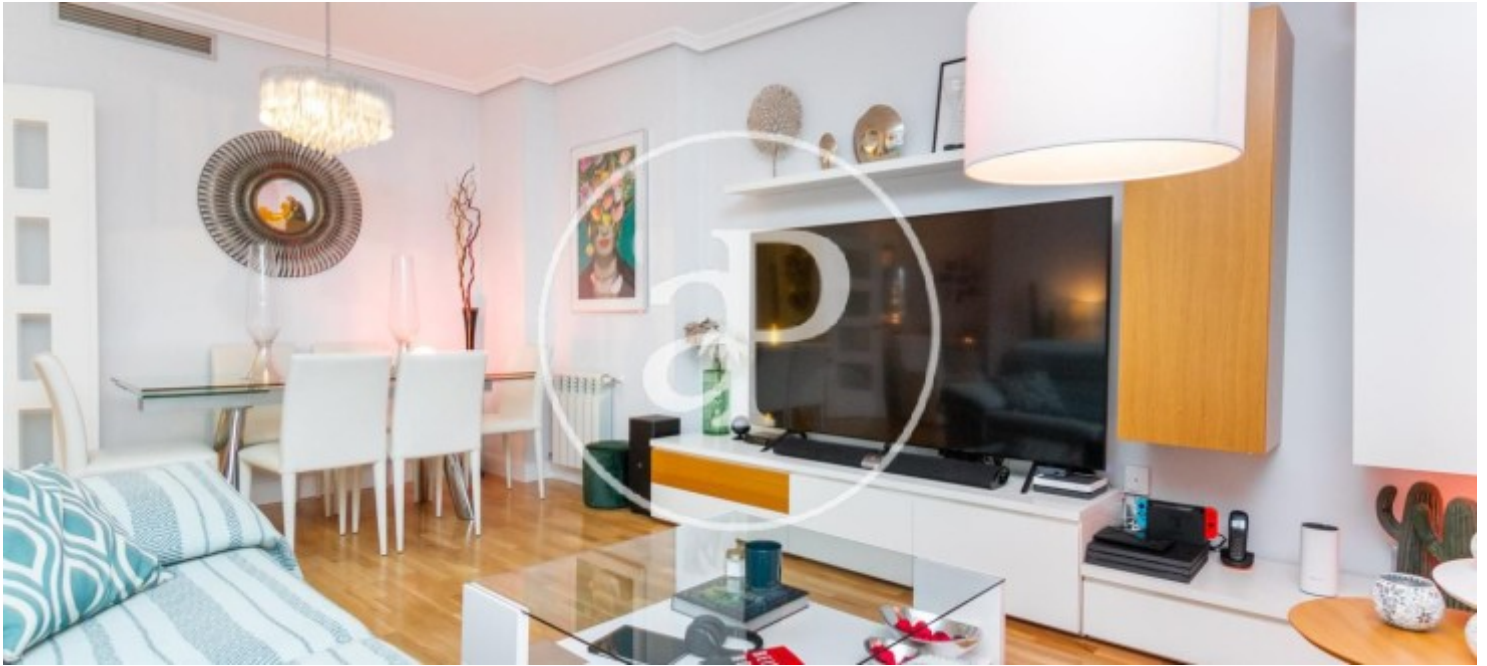

Somosaguas, Pozuelo

REF. AMO2603001

Les données de chaque propriété ne font pas partie d'une offre ou d'un contrat. Vous ne devez pas considérer les déclarations faites par aProperties, verbalement ou par écrit, concernant la propriété, son état ou sa valeur comme étant exactes ou factuelles. Les photographies ne montrent que certaines parties de la propriété telles qu'elles étaient au moment où elles ont été prises. Les superficies, dimensions et distances fournies sont approximatives et doivent être vérifiées par le client. Les images générées par ordinateur ne sont qu'une indication de l'apparence possible de la propriété et peuvent changer à tout moment. Les informations concernant une propriété sont susceptibles d'être modifiées à tout moment.