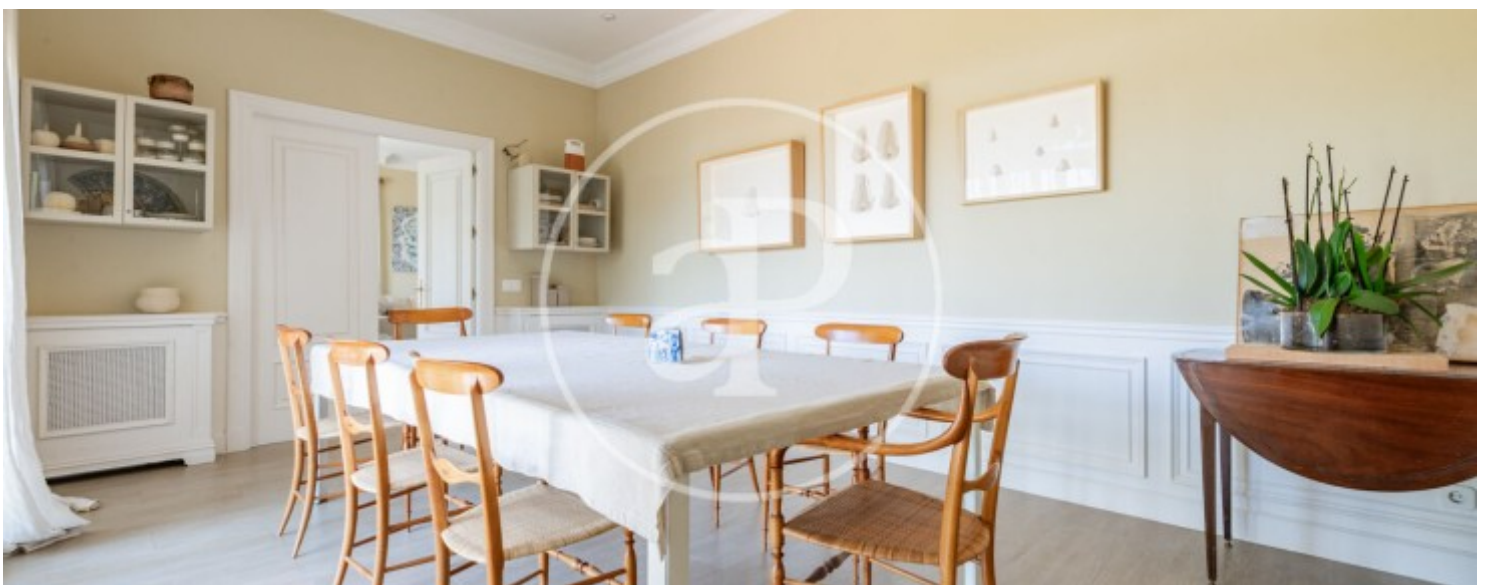

Montecarlo, Pozuelo

REF. AM2607012