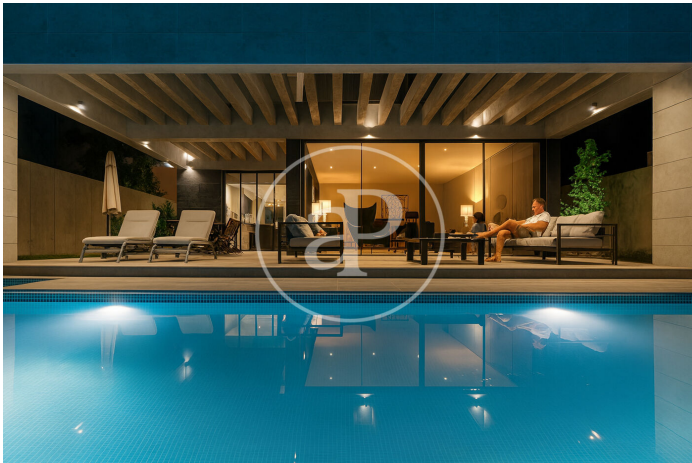

(Monte Alina)

Ref: ONM2509003

Les données de chaque propriété ne font pas partie d'une offre ou d'un contrat. Vous ne devez pas considérer les déclarations faites par aProperties, verbalement ou par écrit, concernant la propriété, son état ou sa valeur comme étant exactes ou factuelles. Les photographies ne montrent que certaines parties de la propriété telles qu'elles étaient au moment où elles ont été prises. Les superficies, dimensions et distances fournies sont approximatives et doivent être vérifiées par le client. Les images générées par ordinateur ne sont qu'une indication de l'apparence possible de la propriété et peuvent changer à tout moment. Les informations concernant une propriété sont susceptibles d'être modifiées à tout moment.

Pour plus d'informations ou pour planifier un rendez-vous

Tel: 91 800 54 65 apropertiesmadrid@aproperties.es <https://www.aproperties.es>