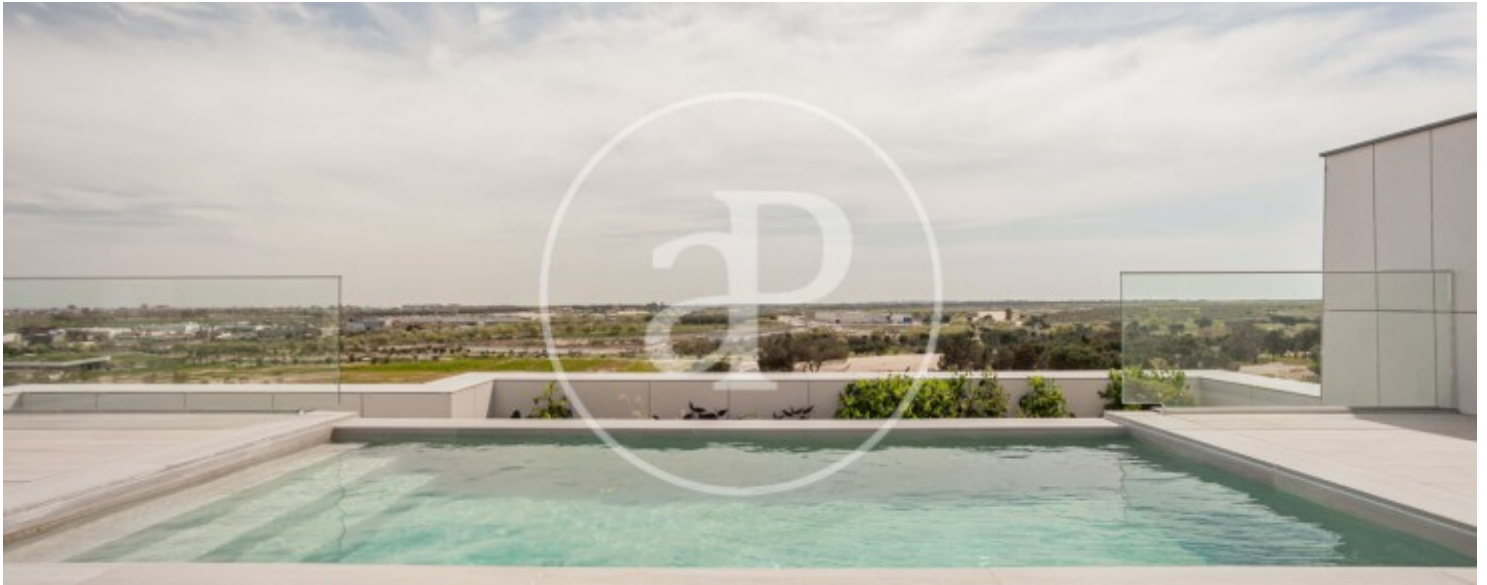

La Finca, Pozuelo

REF. AMO2507001