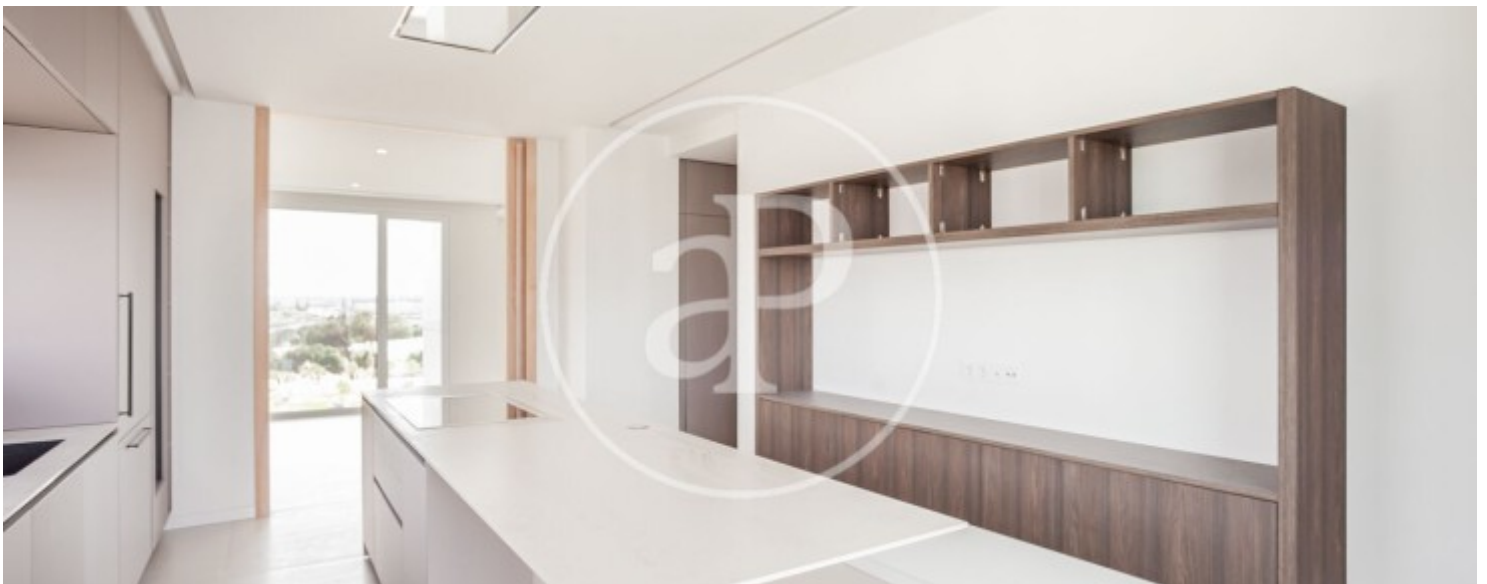

La Finca, Pozuelo

REF. AMO2507001