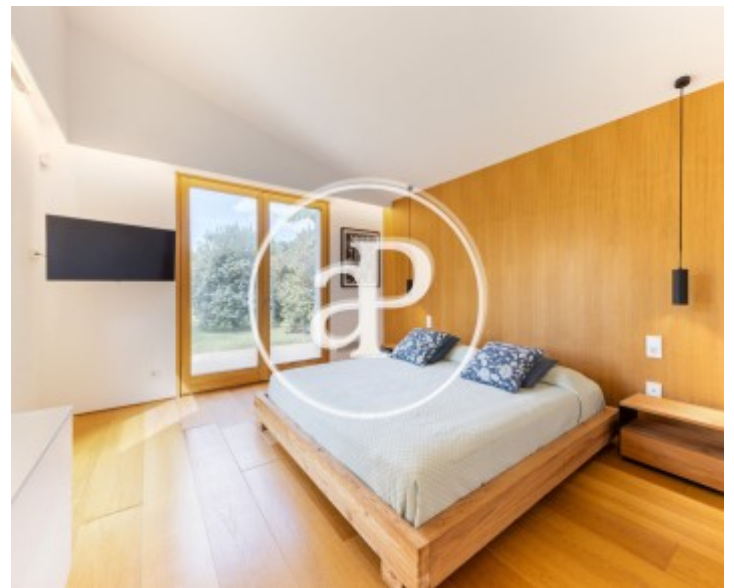

Pollença Centro, Pollença

REF. VPM2511005