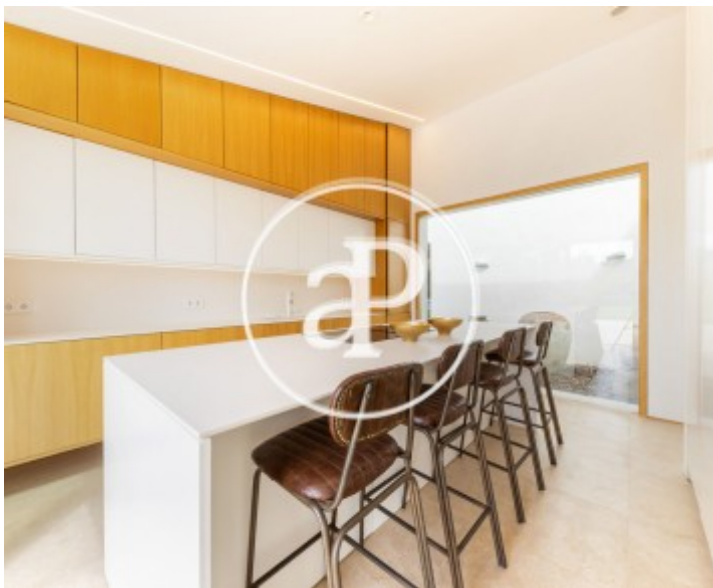

Pollença Centro, Pollença

REF. VPM2511005