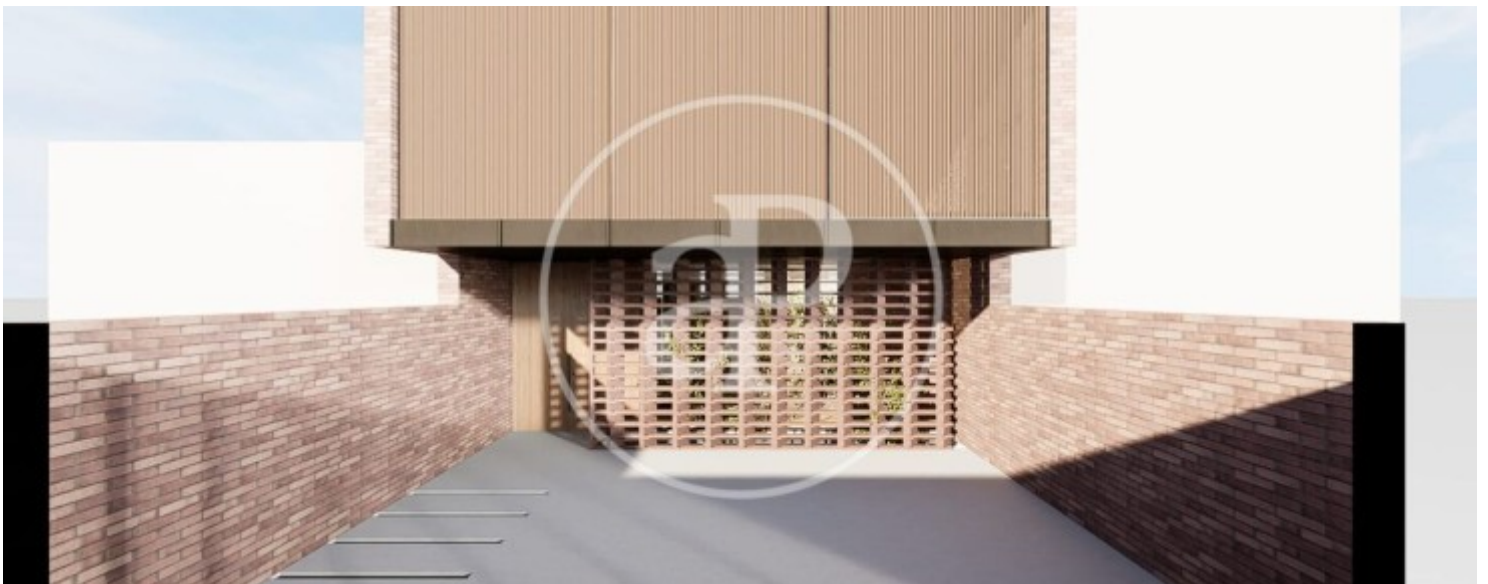

Picanya

REF. VV2410010