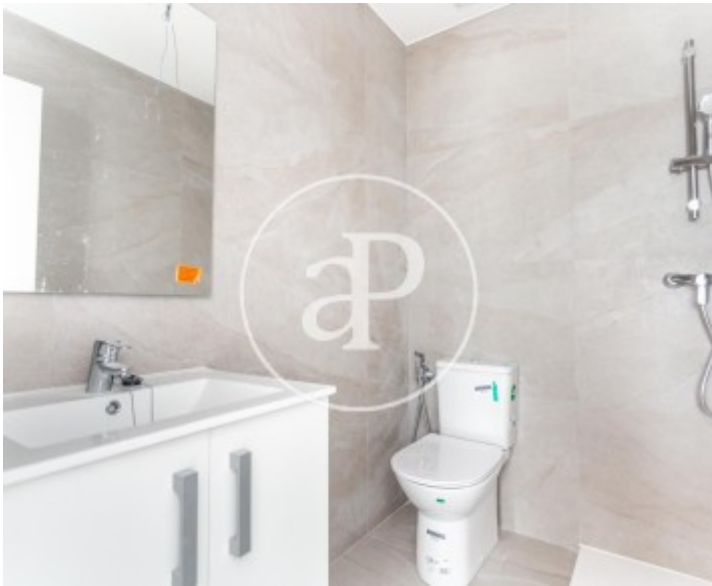

Paterna

REF. AV2204009-1

Les données de chaque propriété ne font pas partie d'une offre ou d'un contrat. Vous ne devez pas considérer les déclarations faites par aProperties, verbalement ou par écrit, concernant la propriété, son état ou sa valeur comme étant exactes ou factuelles. Les photographies ne montrent que certaines parties de la propriété telles qu'elles étaient au moment où elles ont été prises. Les superficies, dimensions et distances fournies sont approximatives et doivent être vérifiées par le client. Les images générées par ordinateur ne sont qu'une indication de l'apparence possible de la propriété et peuvent changer à tout moment. Les informations concernant une propriété sont susceptibles d'être modifiées à tout moment.