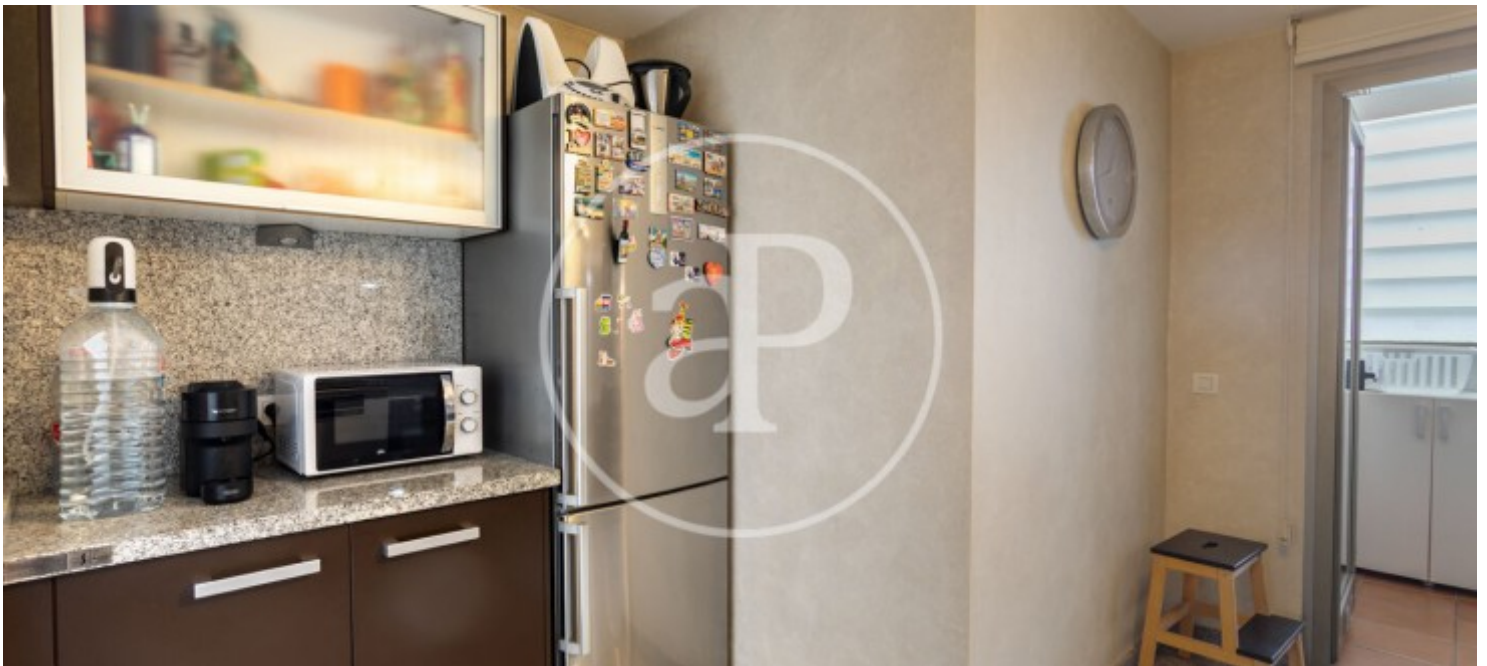

Son Rapinya, Palma de Mallorca

REF. APM2605011

Les données de chaque propriété ne font pas partie d'une offre ou d'un contrat. Vous ne devez pas considérer les déclarations faites par aProperties, verbalement ou par écrit, concernant la propriété, son état ou sa valeur comme étant exactes ou factuelles. Les photographies ne montrent que certaines parties de la propriété telles qu'elles étaient au moment où elles ont été prises. Les superficies, dimensions et distances fournies sont approximatives et doivent être vérifiées par le client. Les images générées par ordinateur ne sont qu'une indication de l'apparence possible de la propriété et peuvent changer à tout moment. Les informations concernant une propriété sont susceptibles d'être modifiées à tout moment.