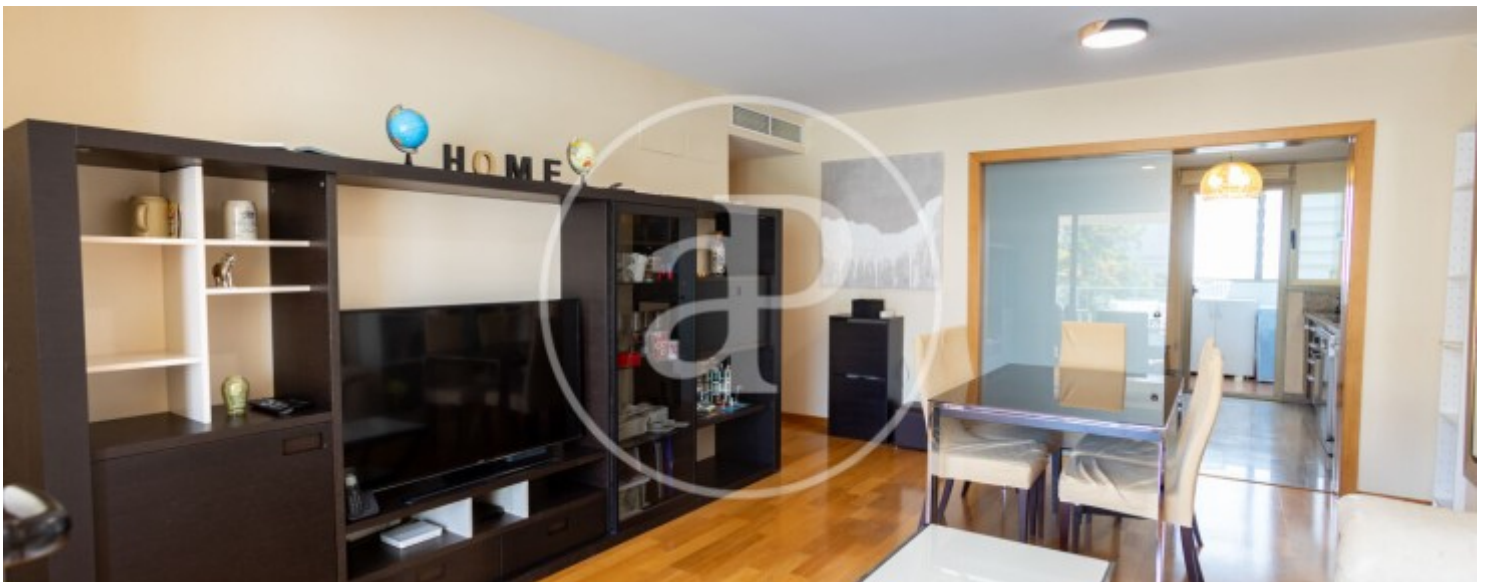

Son Rapinya, Palma de Mallorca

REF. APM2605011