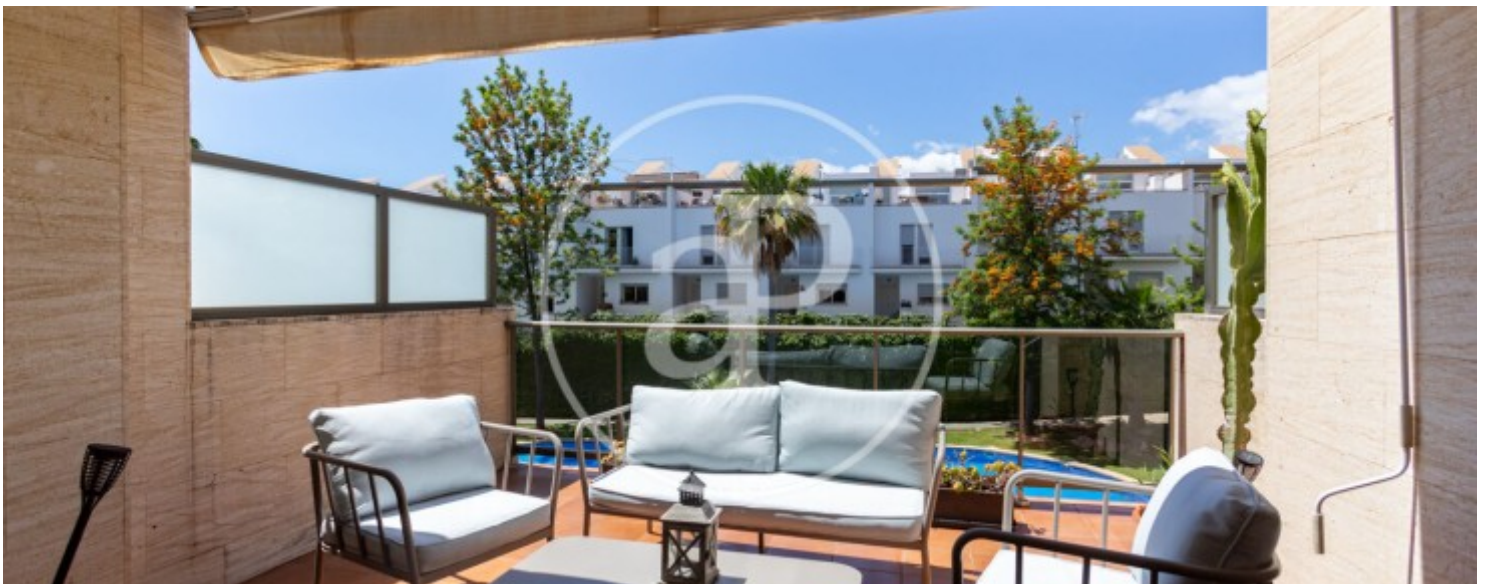

Son Rapinya, Palma de Mallorca

REF. APM2605011