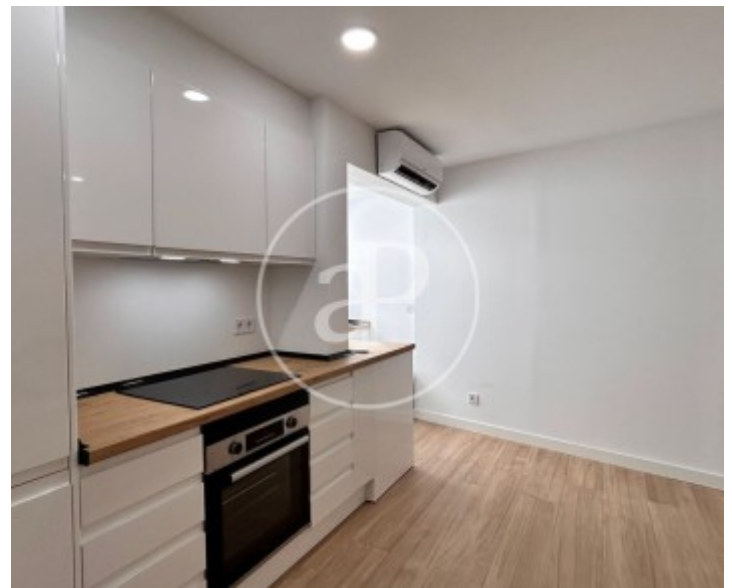

Son Espanyolet, Palma de Mallorca

REF. APM2607009