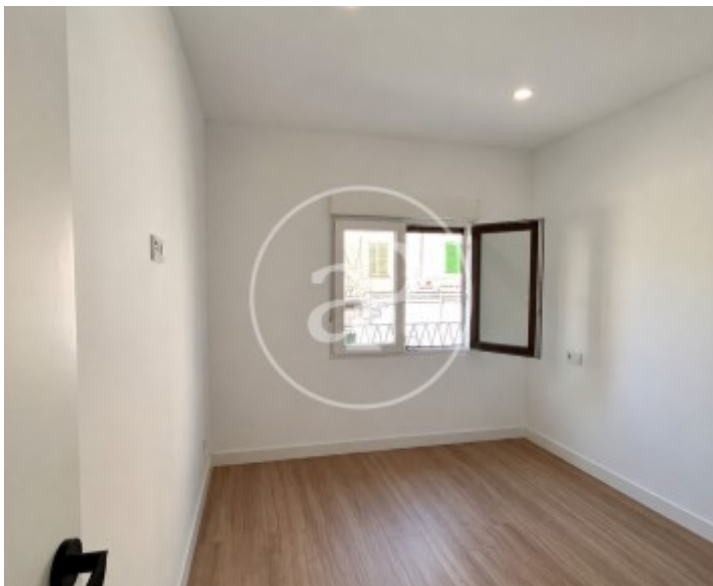

Son Espanyolet, Palma de Mallorca

REF. APM2607009