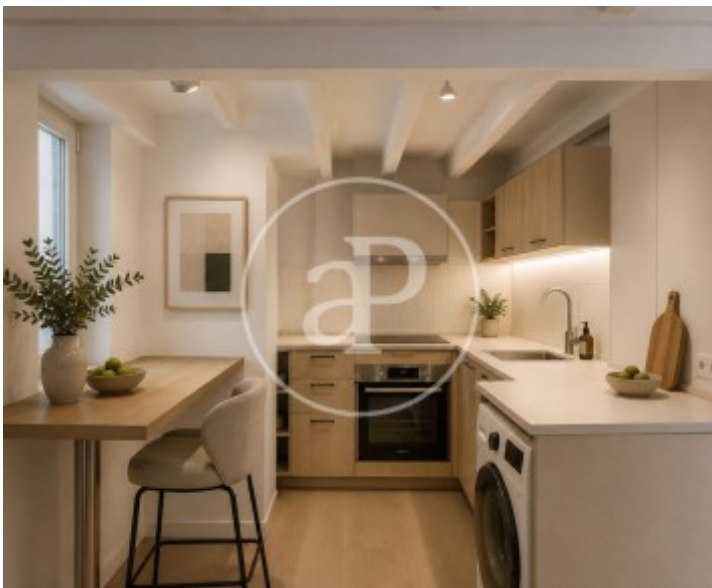

Sindicat, Palma de Mallorca

REF. APM2605006