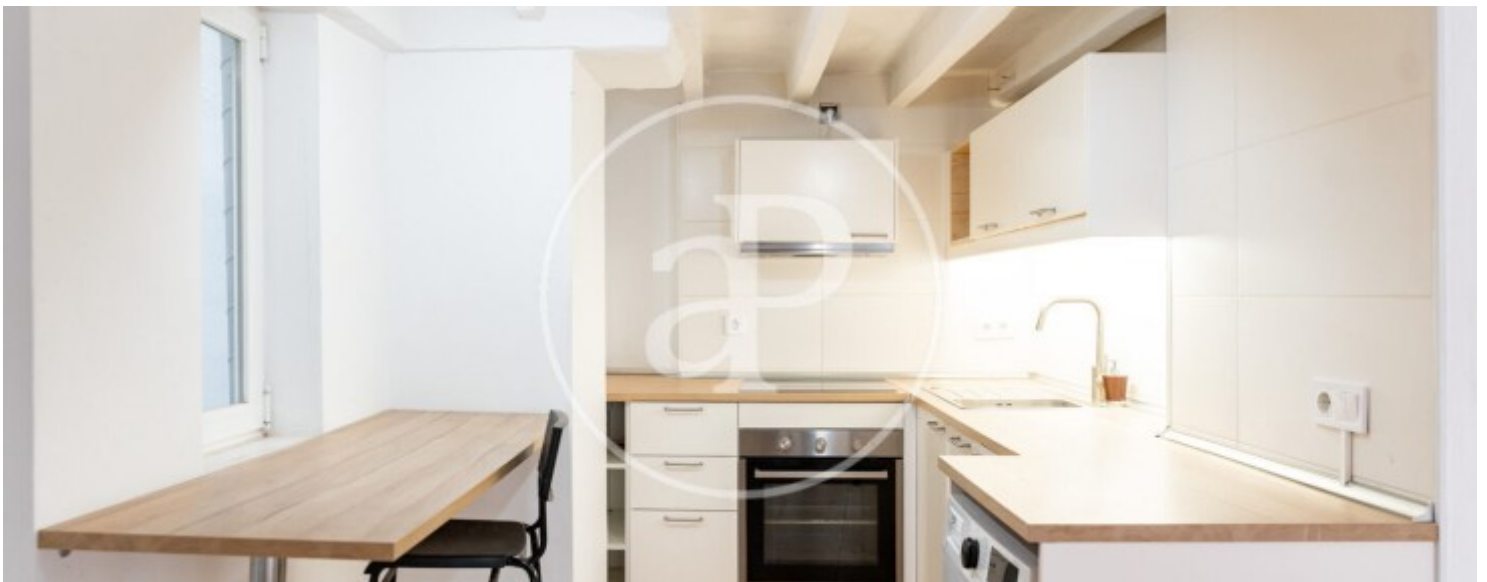

Sindicat, Palma de Mallorca

REF. APM2605006