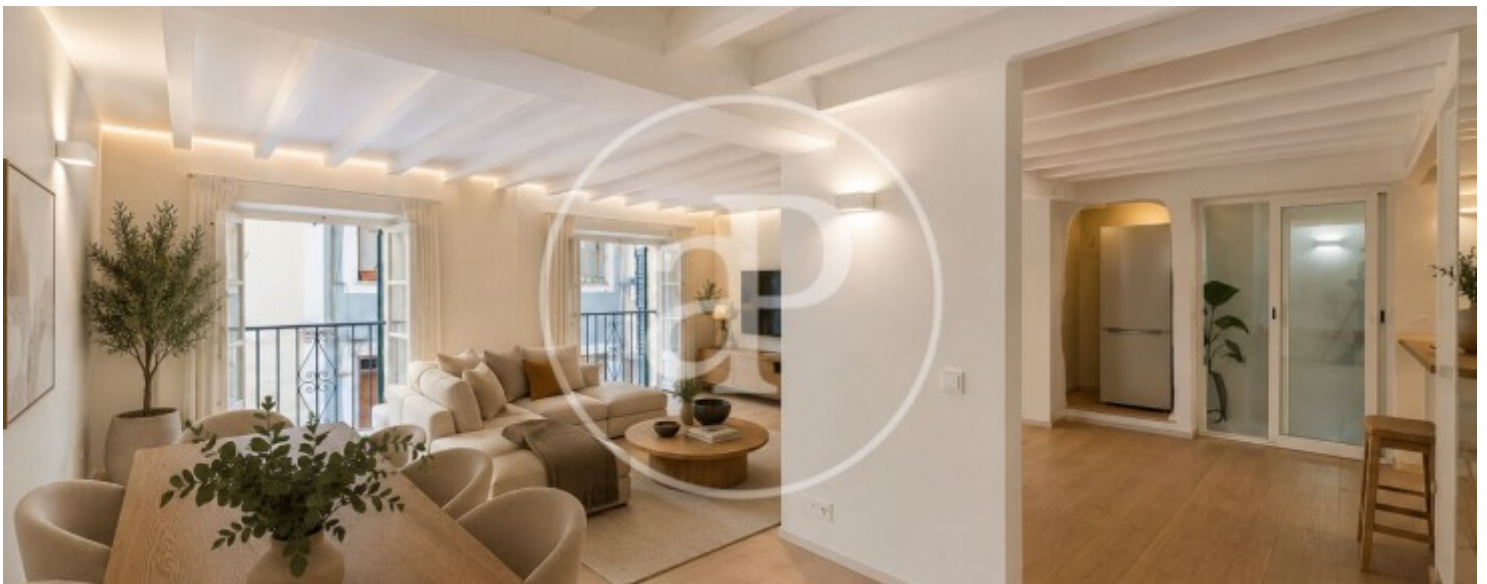

Sindicat, Palma de Mallorca

REF. APM2605006