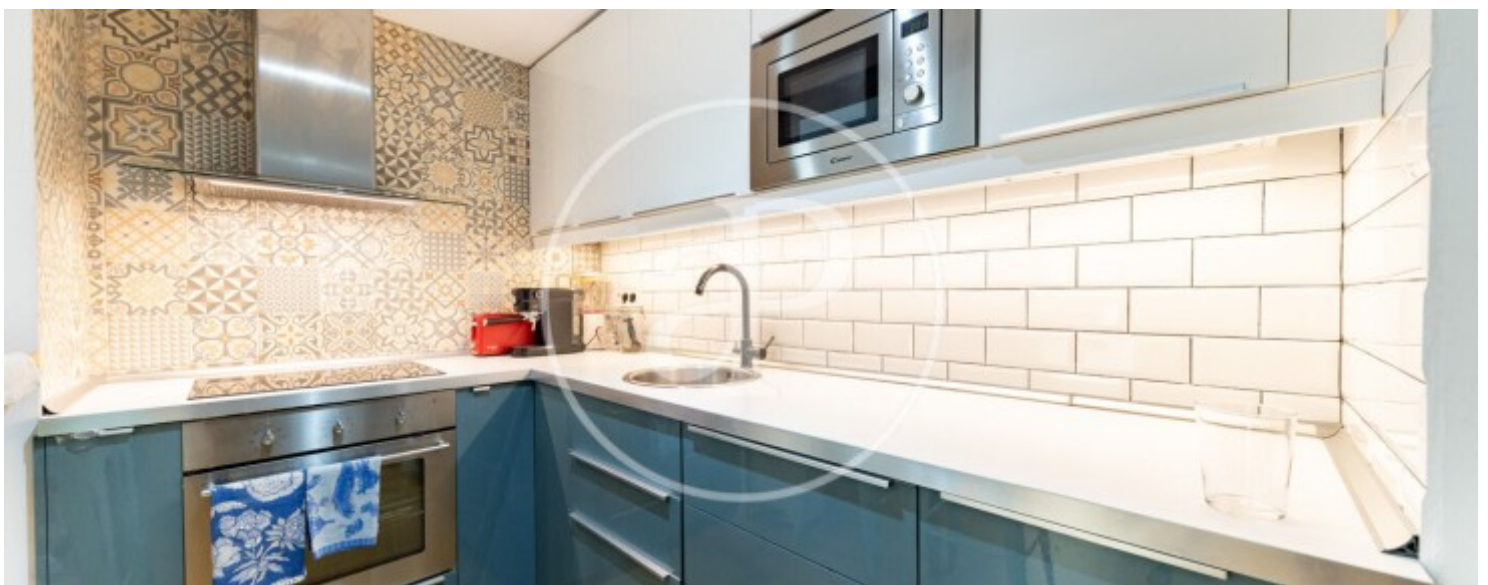

Sindicat, Palma de Mallorca

REF. VPM2606017