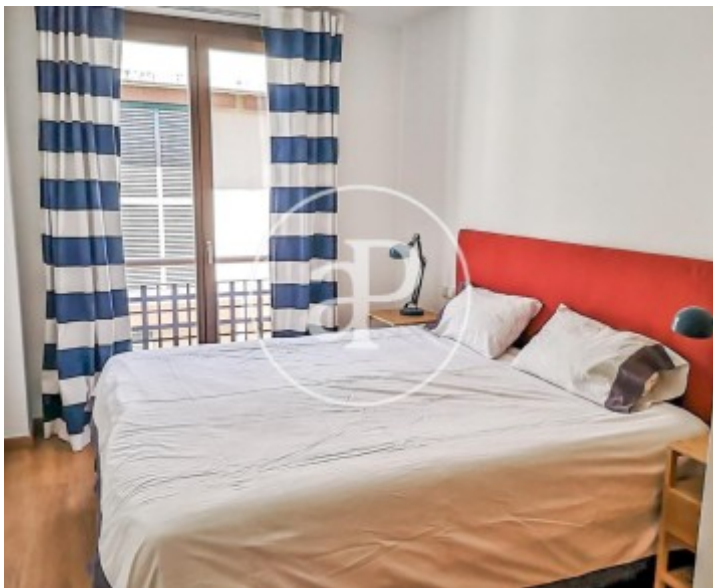

Sindicat, Palma de Mallorca

REF. APM220315