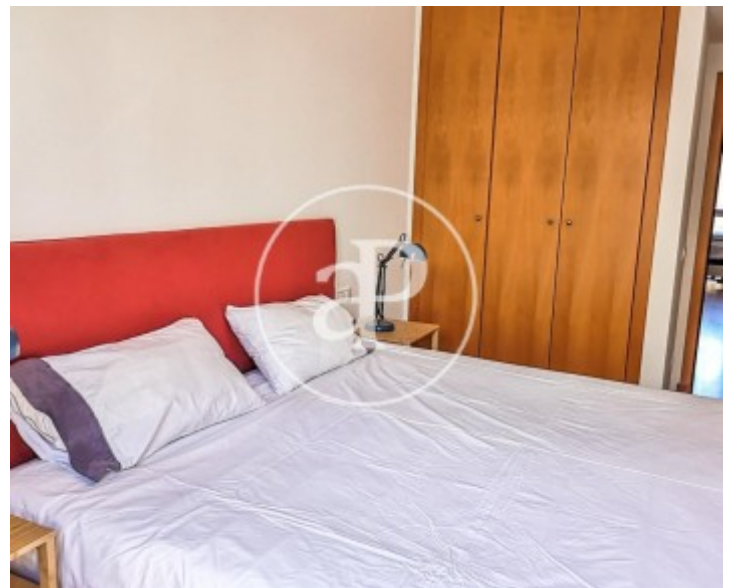

Sindicat, Palma de Mallorca

REF. APM220315