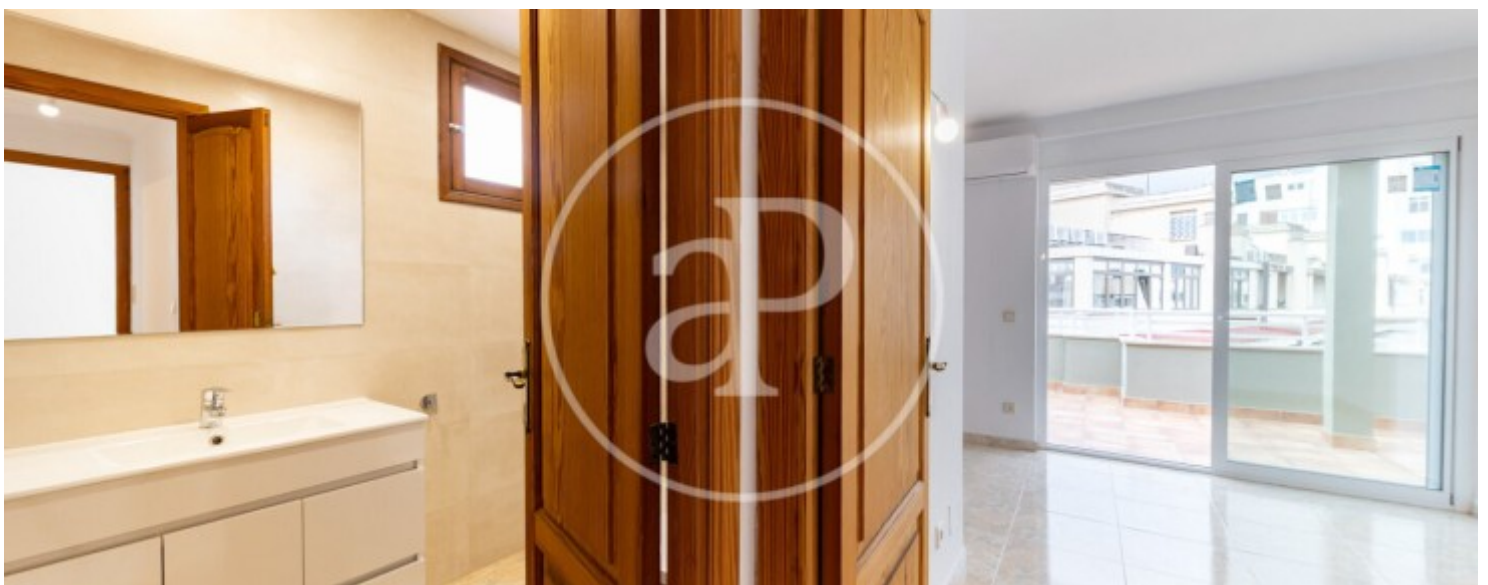

Sant Jaume, Palma de Mallorca

REF. APM2602010