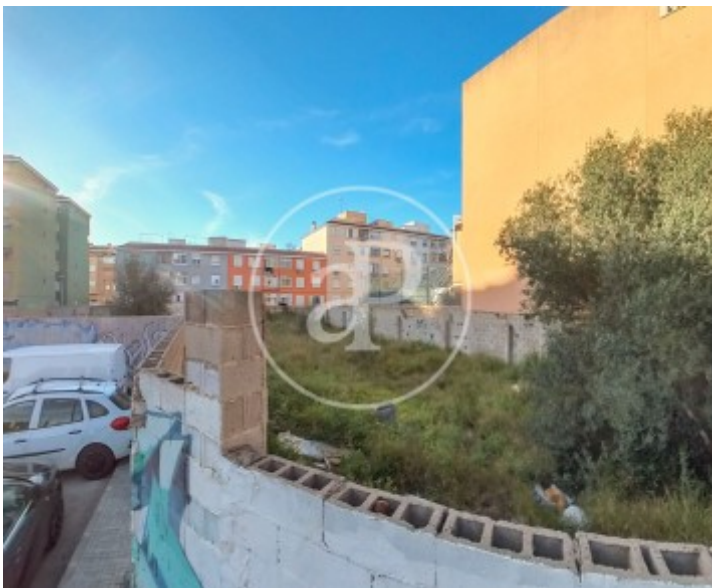

Sa Indiotería, Palma de Mallorca

REF. VPM2603035

Terrain à vendre à Sa Indiotería (Palma de Mallorca)

Caractéristiques

Surface
680 m²

Prix
2.000.000 €

Contactez-nous,
nous serons heureux de vous aider,
pour vous fournir plus de détails et
d'informations.

Sa Indiotería, Palma de Mallorca

REF. VPM2603035

Sa Indiotería, Palma de Mallorca

REF. VPM2603035

Sa Indiotería, Palma de Mallorca

REF. VPM2603035

Les données de chaque propriété ne font pas partie d'une offre ou d'un contrat. Vous ne devez pas considérer les déclarations faites par aProperties, verbalement ou par écrit, concernant la propriété, son état ou sa valeur comme étant exactes ou factuelles. Les photographies ne montrent que certaines parties de la propriété telles qu'elles étaient au moment où elles ont été prises. Les superficies, dimensions et distances fournies sont approximatives et doivent être vérifiées par le client. Les images générées par ordinateur ne sont qu'une indication de l'apparence possible de la propriété et peuvent changer à tout moment. Les informations concernant une propriété sont susceptibles d'être modifiées à tout moment.