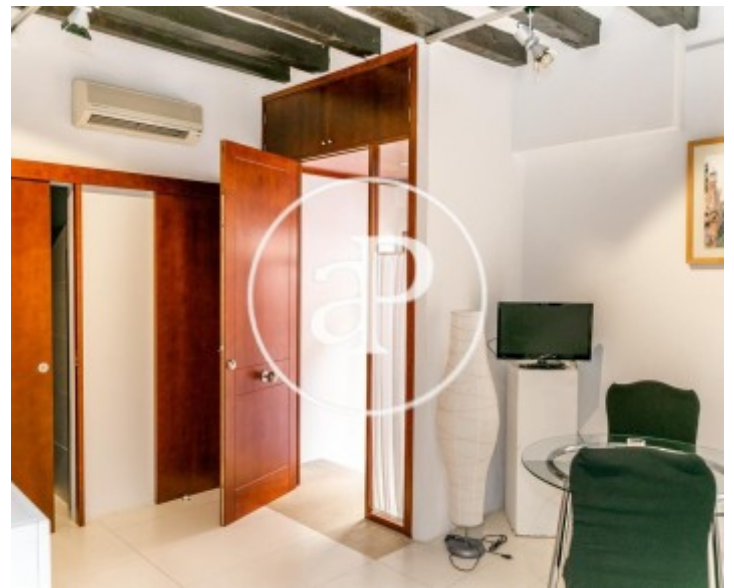

Sa Calatrava, Palma de Mallorca

REF. APMS2604015