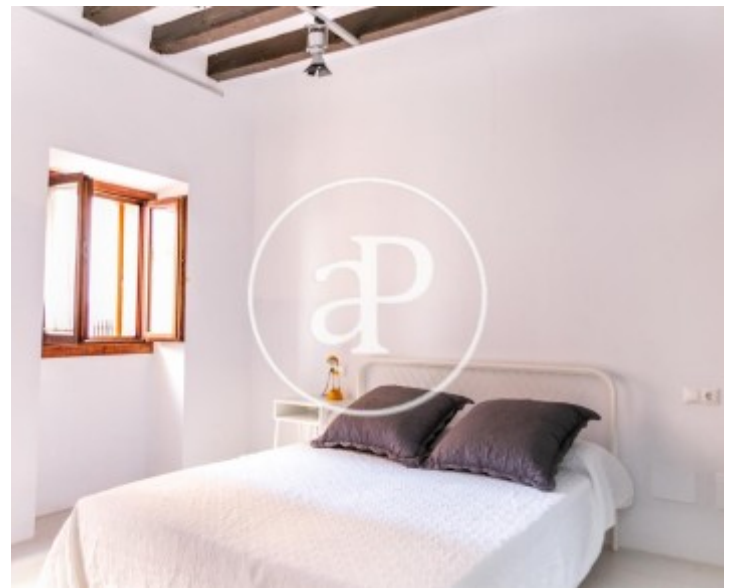

Sa Calatrava, Palma de Mallorca

REF. APMS2604015