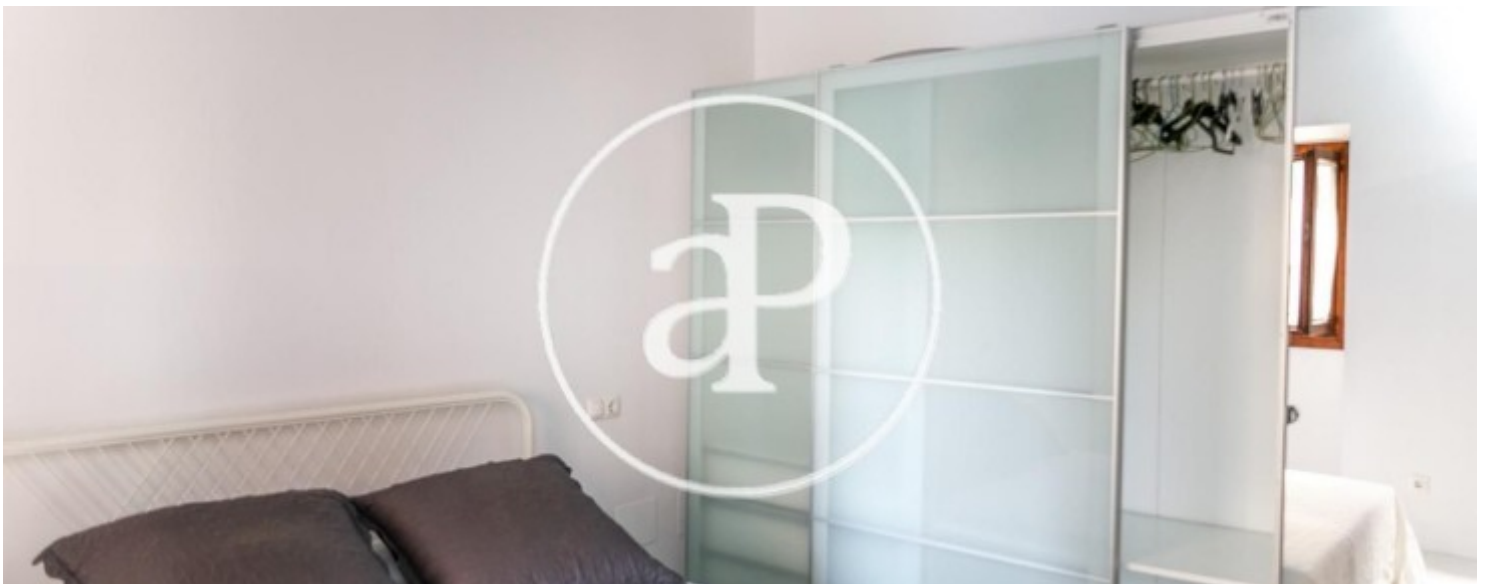

Sa Calatrava, Palma de Mallorca

REF. APMS2604015