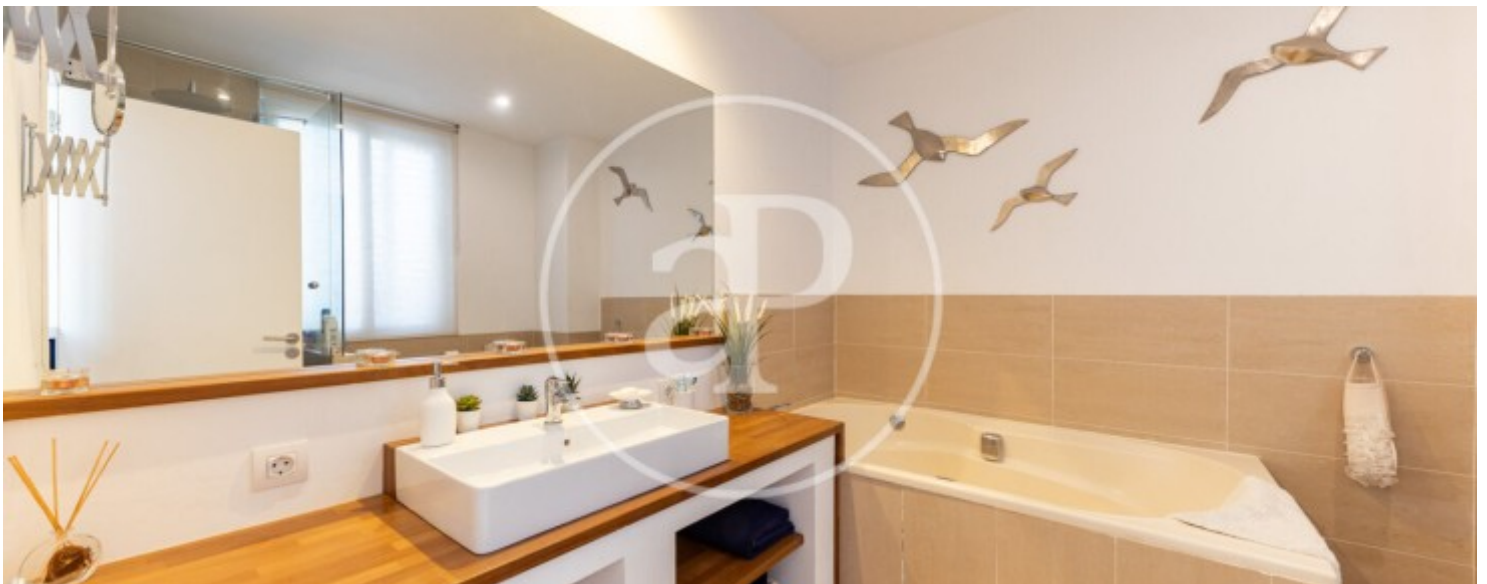

Portixol - Molinar, Palma de Mallorca

REF. APM2607013