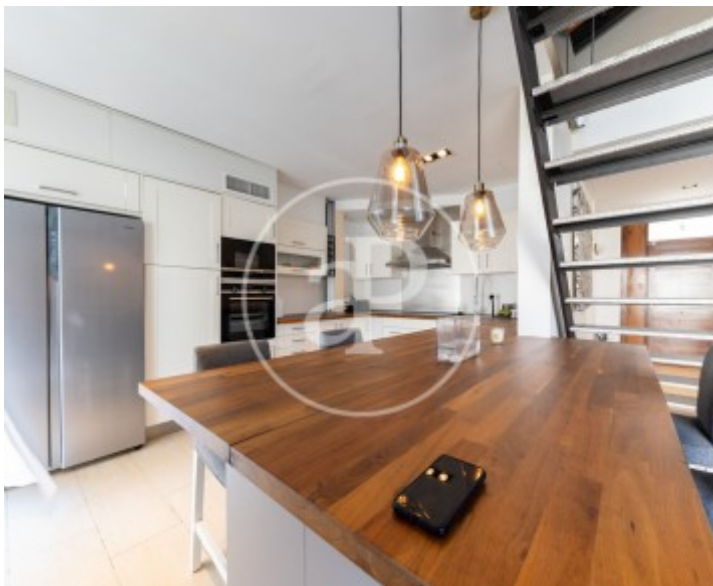

Portixol - Molinar, Palma de Mallorca

REF. APM2607013