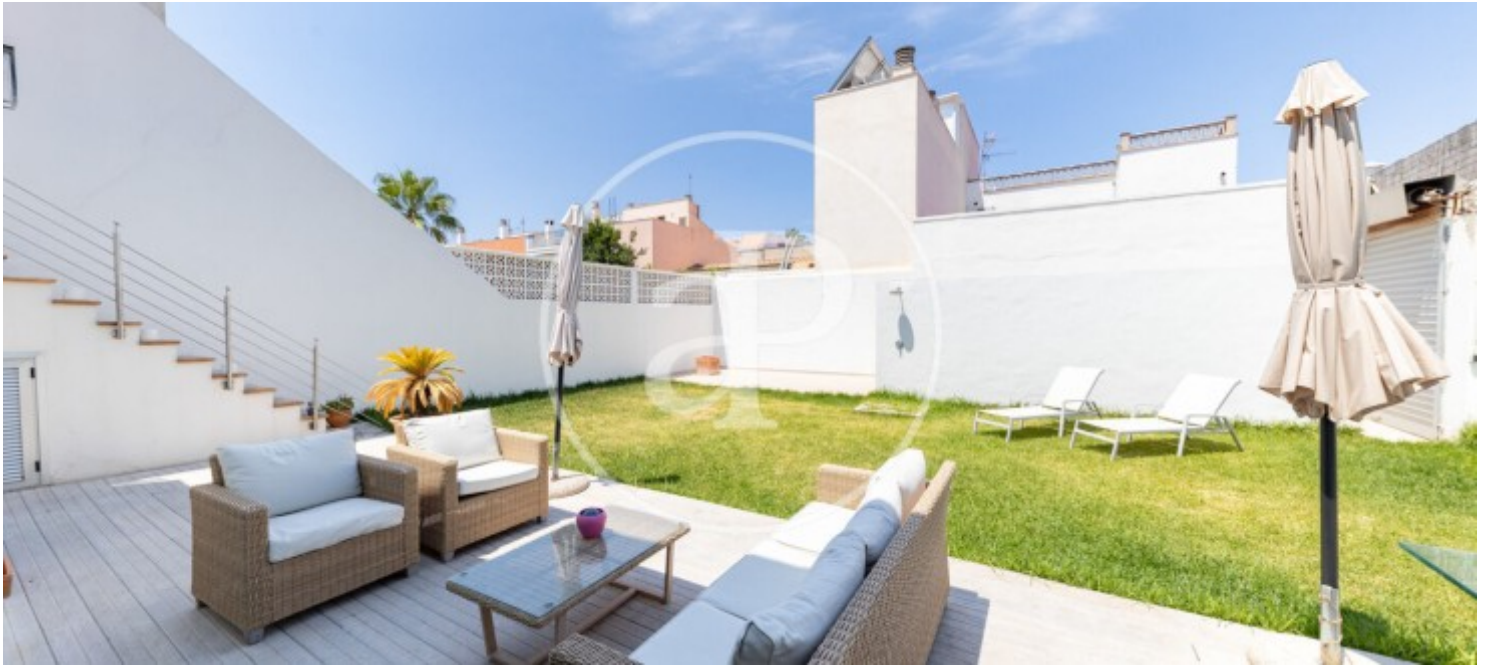

Portixol - Molinar, Palma de Mallorca

REF. APM2607013

Les données de chaque propriété ne font pas partie d'une offre ou d'un contrat. Vous ne devez pas considérer les déclarations faites par aProperties, verbalement ou par écrit, concernant la propriété, son état ou sa valeur comme étant exactes ou factuelles. Les photographies ne montrent que certaines parties de la propriété telles qu'elles étaient au moment où elles ont été prises. Les superficies, dimensions et distances fournies sont approximatives et doivent être vérifiées par le client. Les images générées par ordinateur ne sont qu'une indication de l'apparence possible de la propriété et peuvent changer à tout moment. Les informations concernant une propriété sont susceptibles d'être modifiées à tout moment.