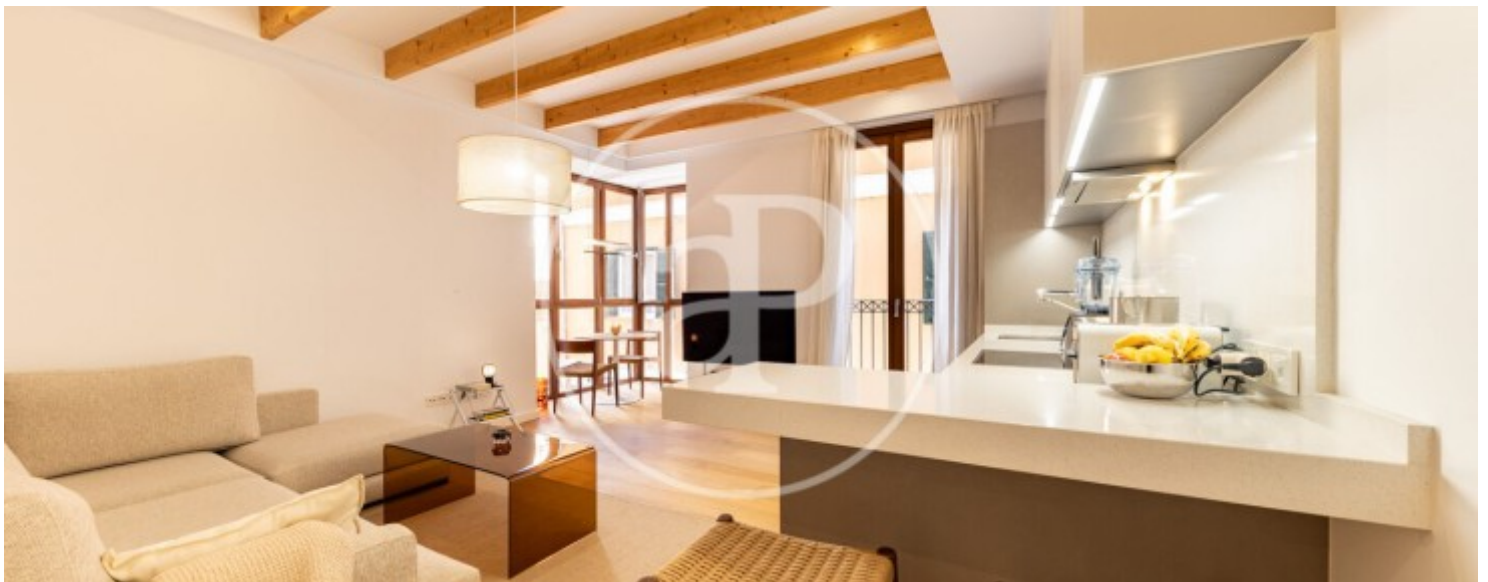

Plaza Mayor, Palma de Mallorca

REF. APMS2604004