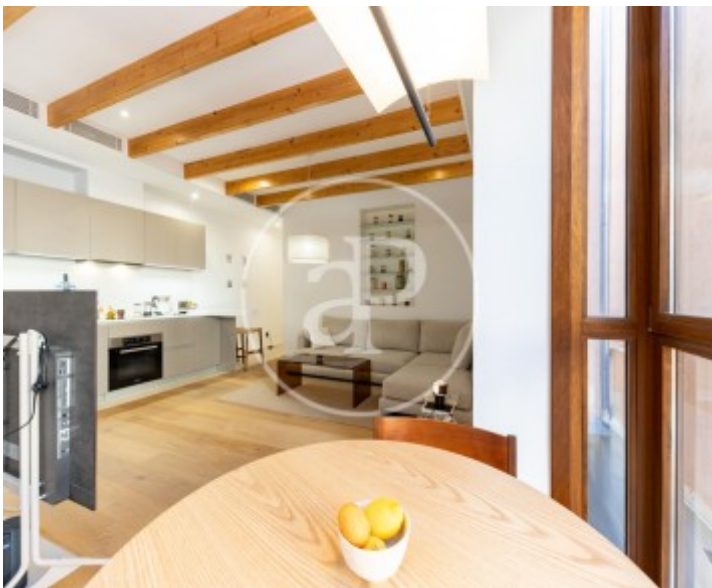

Plaza Mayor, Palma de Mallorca

REF. APMS2604004