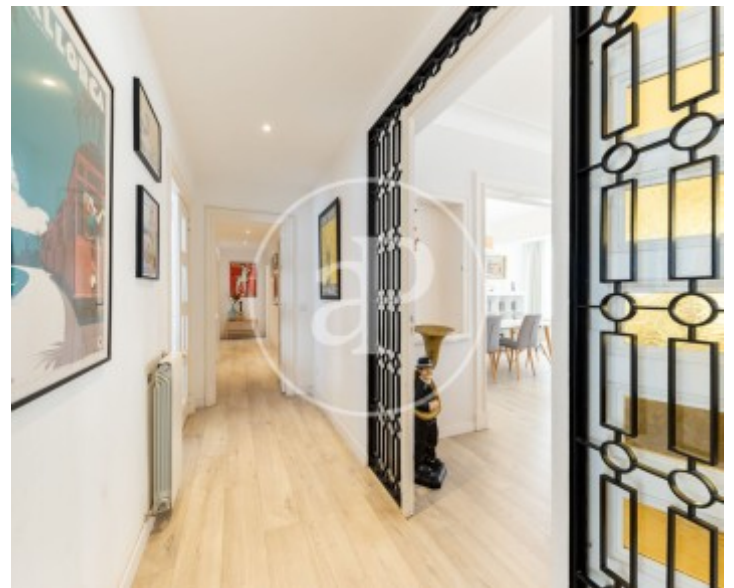

Plaza España, Palma de Mallorca

REF. VPM2606016