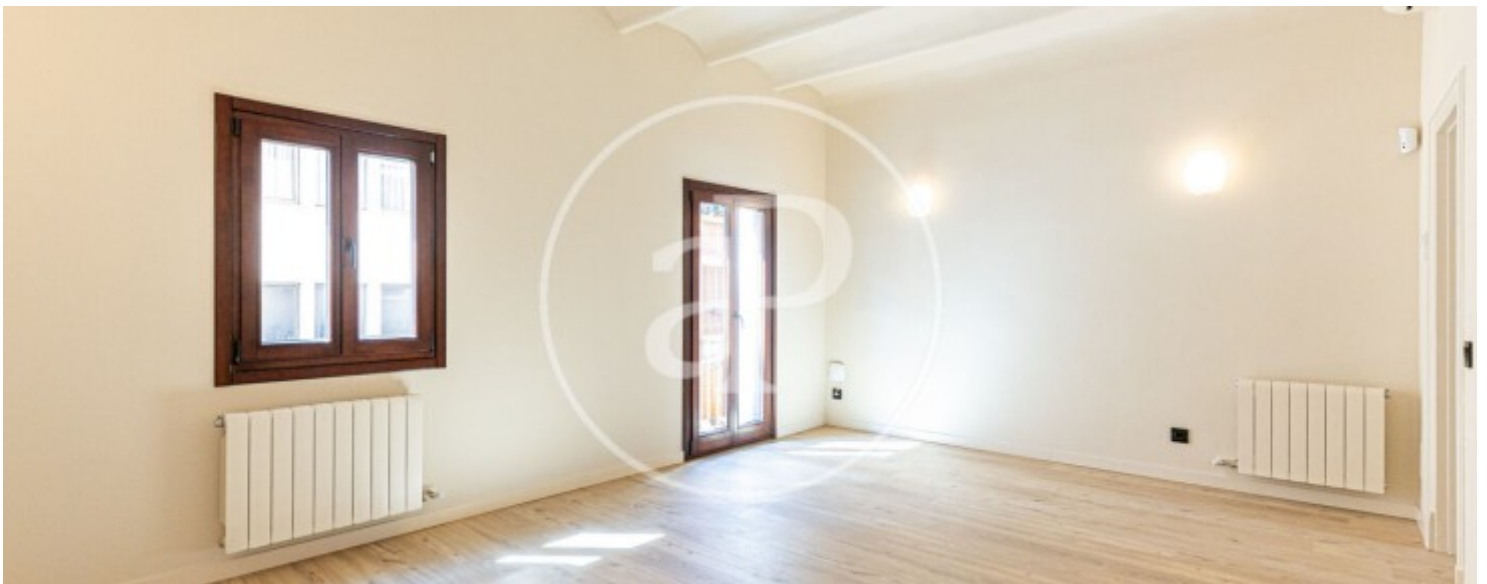

Plaza España, Palma de Mallorca

REF. APM2605018