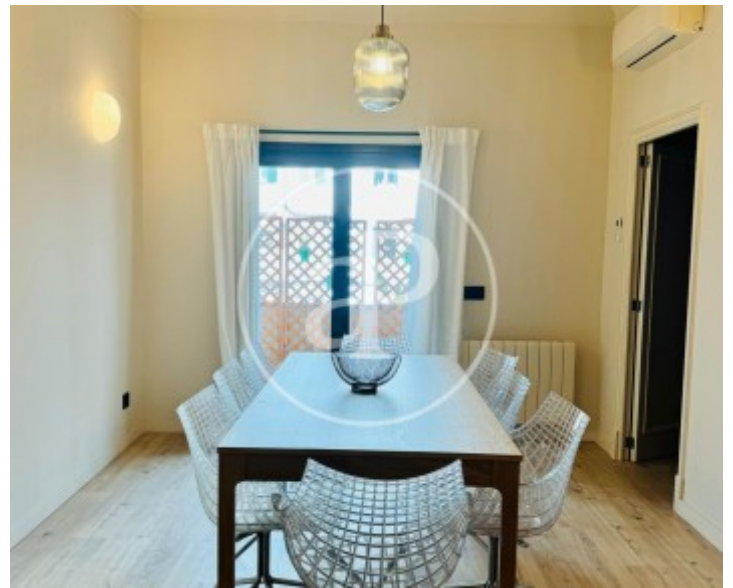

Plaza España, Palma de Mallorca

REF. APM2605018

Les données de chaque propriété ne font pas partie d'une offre ou d'un contrat. Vous ne devez pas considérer les déclarations faites par aProperties, verbalement ou par écrit, concernant la propriété, son état ou sa valeur comme étant exactes ou factuelles. Les photographies ne montrent que certaines parties de la propriété telles qu'elles étaient au moment où elles ont été prises. Les superficies, dimensions et distances fournies sont approximatives et doivent être vérifiées par le client. Les images générées par ordinateur ne sont qu'une indication de l'apparence possible de la propriété et peuvent changer à tout moment. Les informations concernant une propriété sont susceptibles d'être modifiées à tout moment.