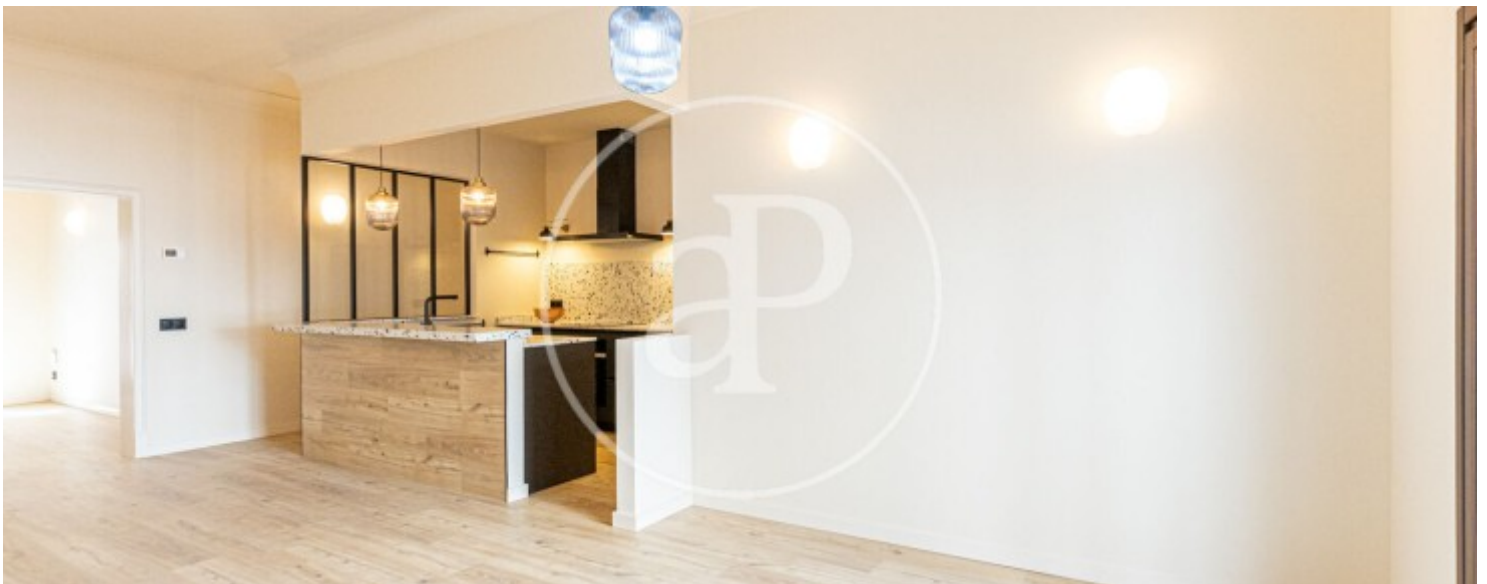

Plaza España, Palma de Mallorca

REF. APM2605018