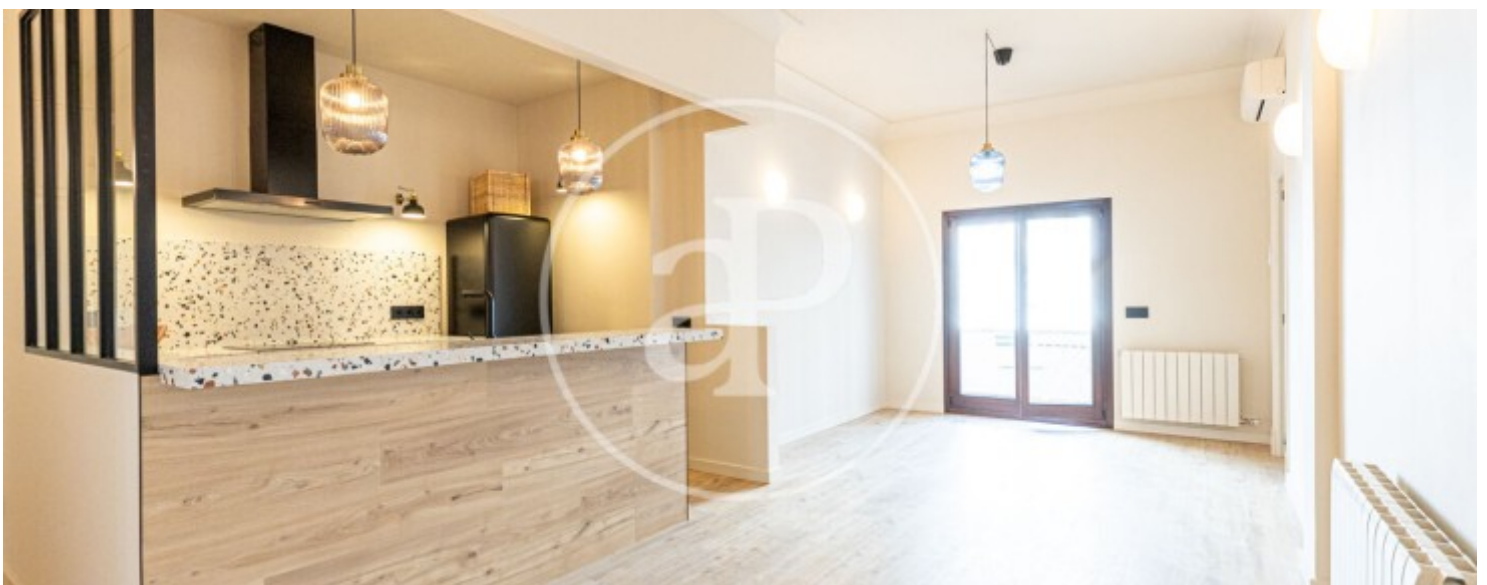

Plaza España, Palma de Mallorca

REF. APM2605018