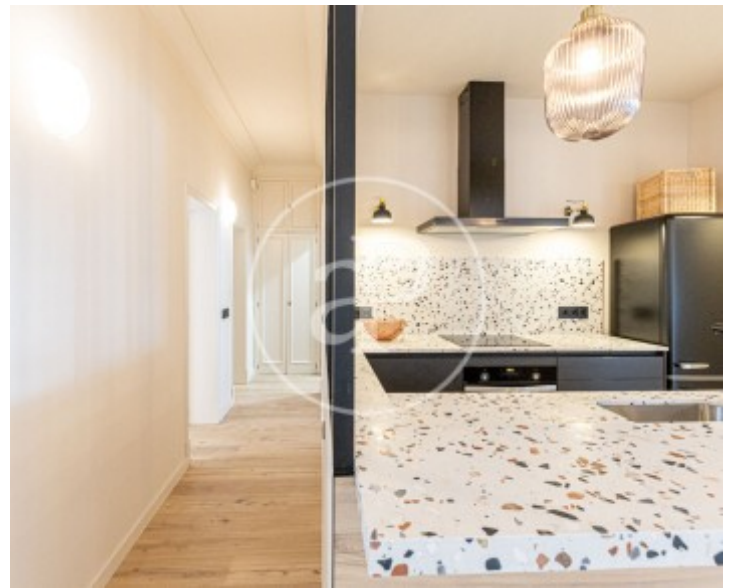

Plaza España, Palma de Mallorca

REF. APM2605018

Les données de chaque propriété ne font pas partie d'une offre ou d'un contrat. Vous ne devez pas considérer les déclarations faites par aProperties, verbalement ou par écrit, concernant la propriété, son état ou sa valeur comme étant exactes ou factuelles. Les photographies ne montrent que certaines parties de la propriété telles qu'elles étaient au moment où elles ont été prises. Les superficies, dimensions et distances fournies sont approximatives et doivent être vérifiées par le client. Les images générées par ordinateur ne sont qu'une indication de l'apparence possible de la propriété et peuvent changer à tout moment. Les informations concernant une propriété sont susceptibles d'être modifiées à tout moment.