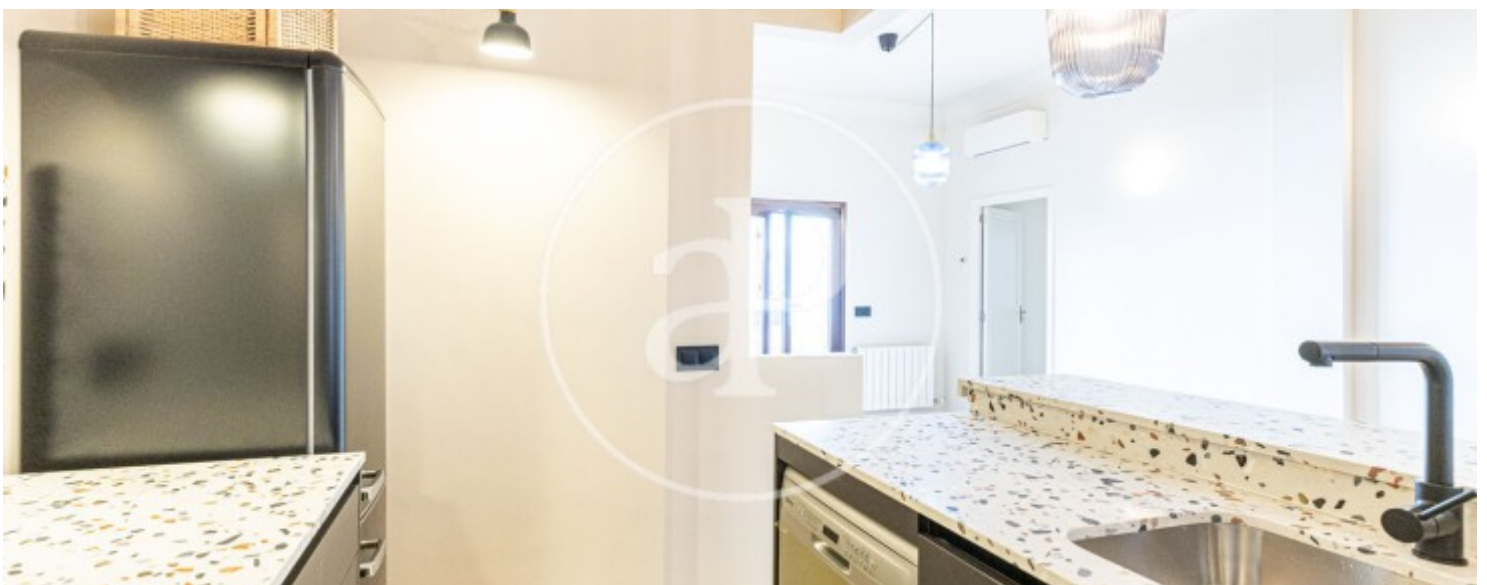

Plaza España, Palma de Mallorca

REF. APM2605018