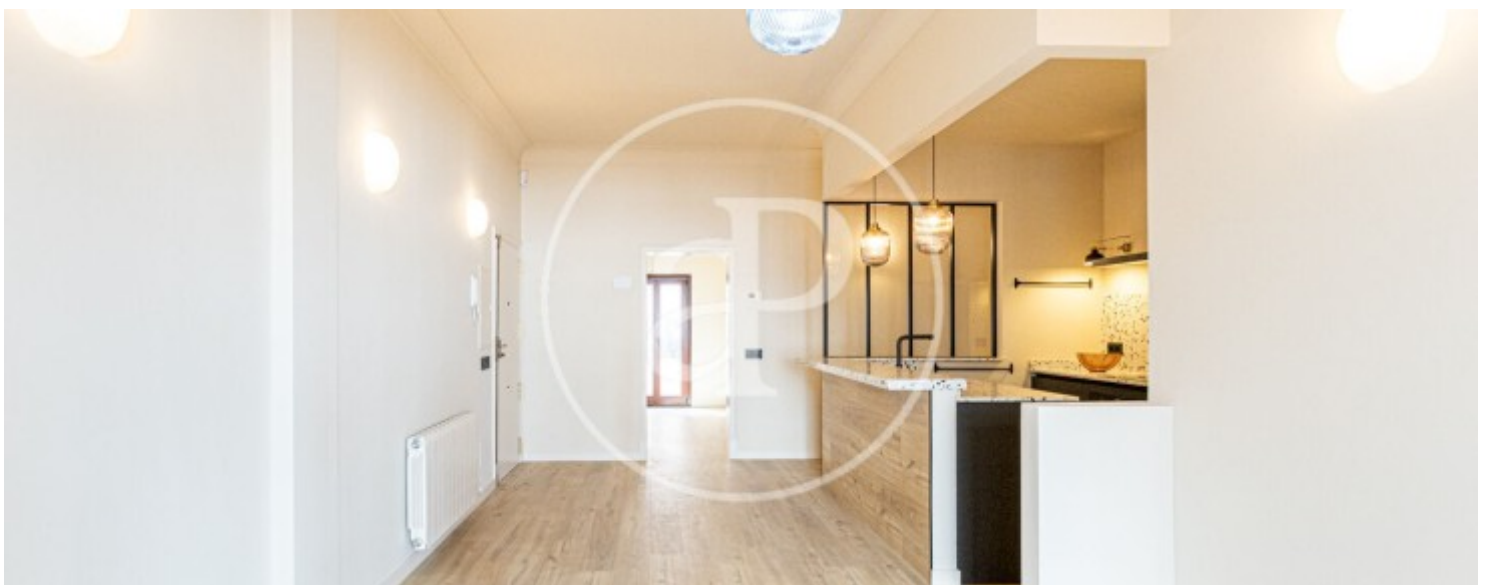

Plaza España, Palma de Mallorca

REF. APM2605018