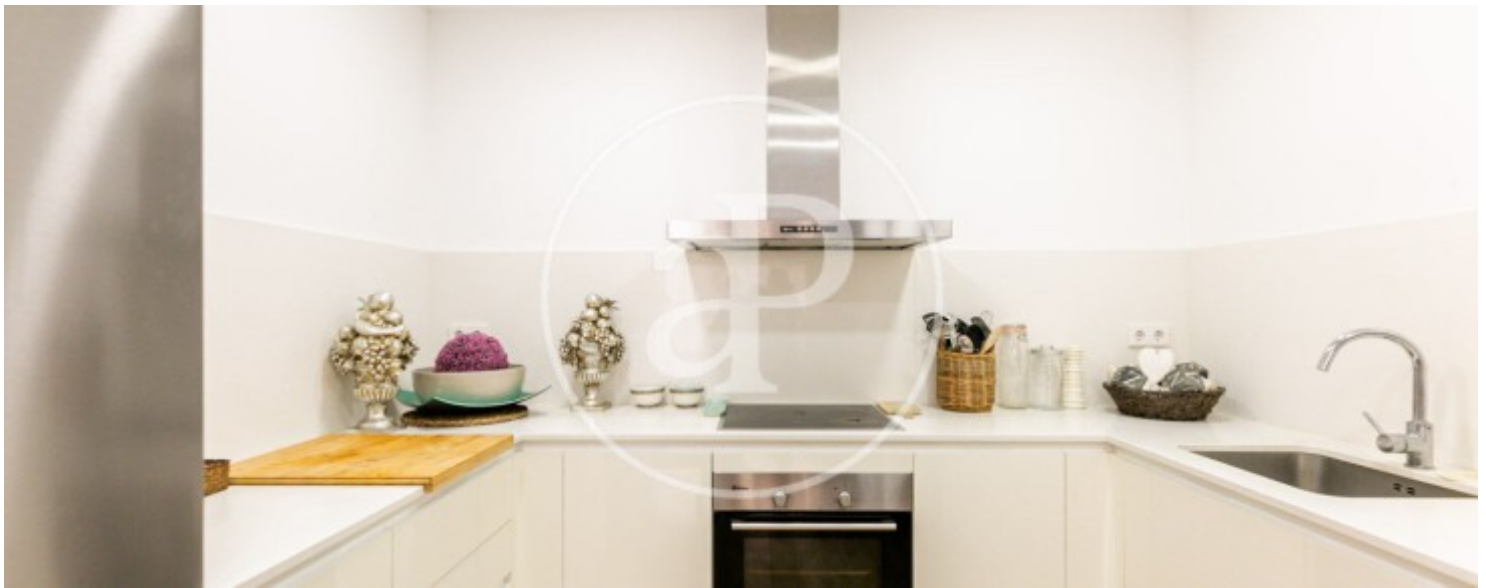

Plaza España, Palma de Mallorca

REF. APMS2606017