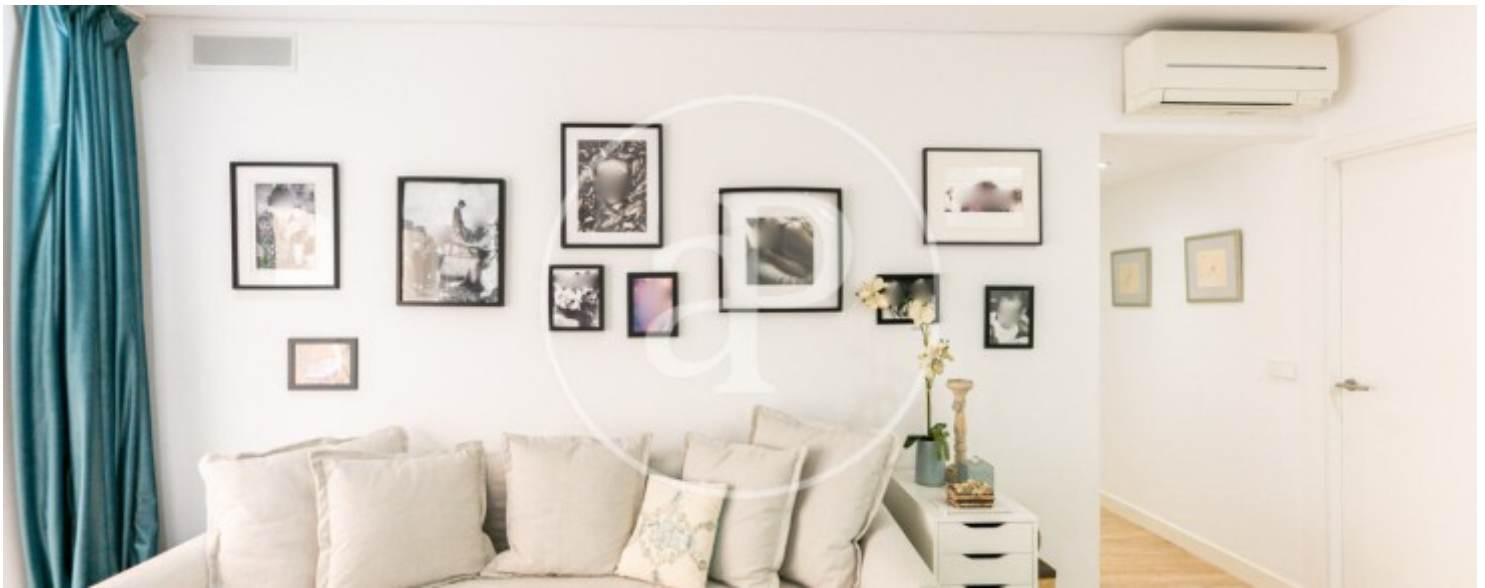

Plaza España, Palma de Mallorca

REF. APMS2606017