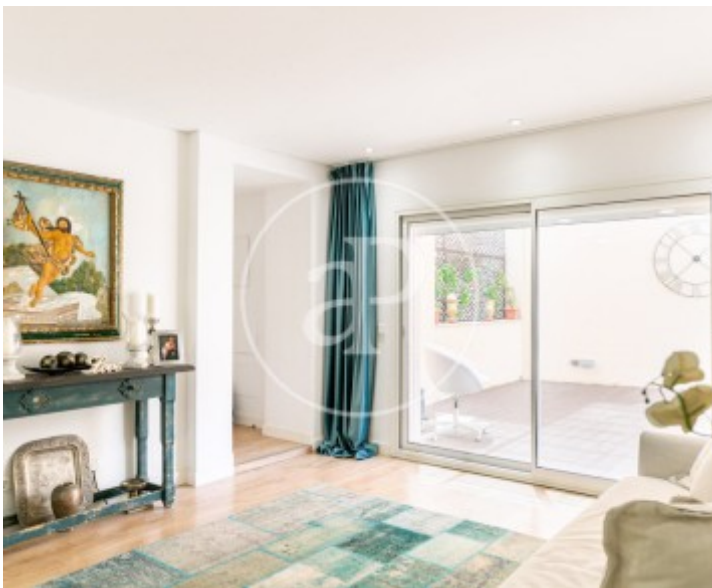

Plaza España, Palma de Mallorca

REF. APMS2606017