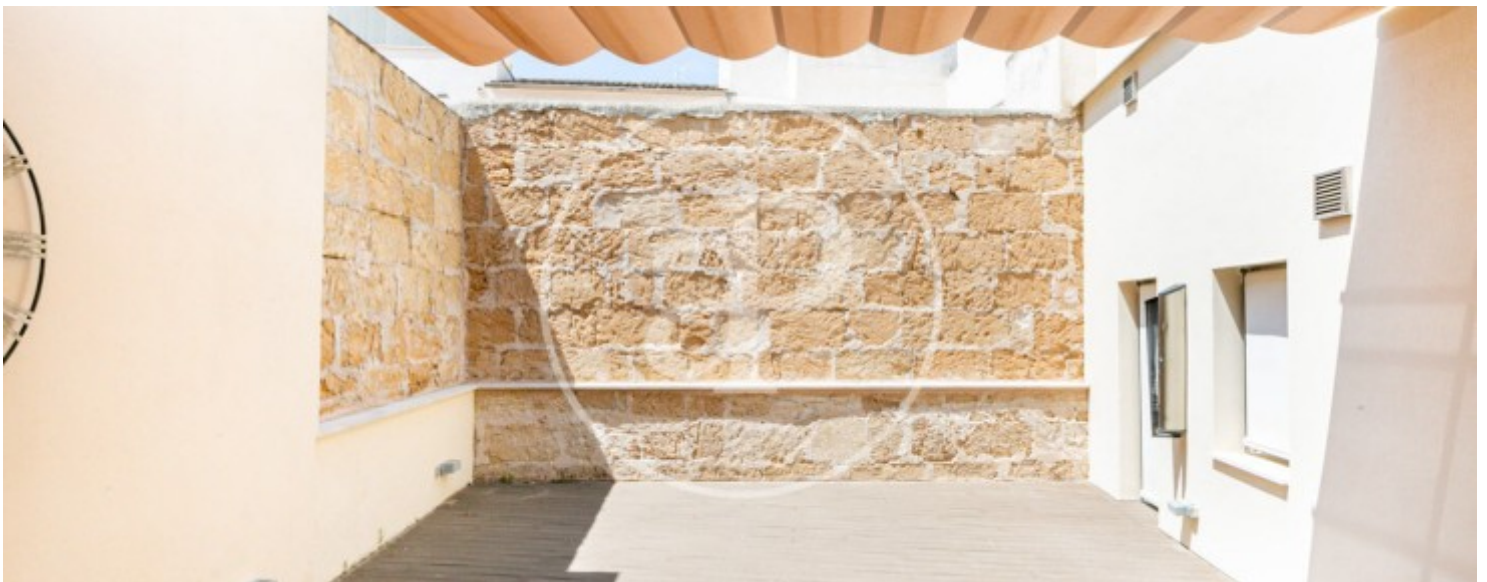

Plaza España, Palma de Mallorca

REF. APMS2606017