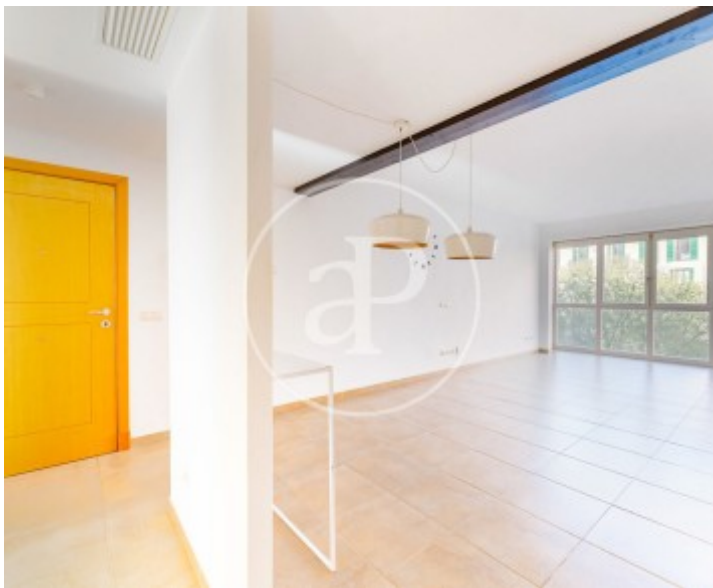

Plaza España, Palma de Mallorca

REF. APM2603021