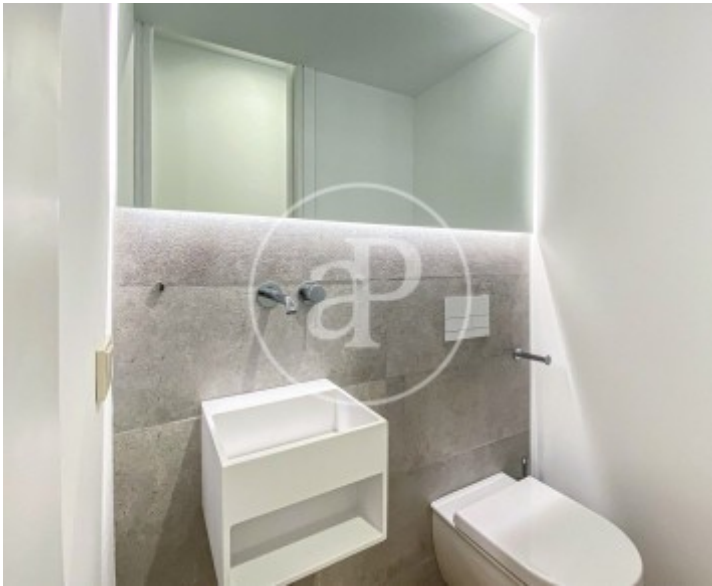

La Seu, Palma de Mallorca

REF. VPM2407011

Les données de chaque propriété ne font pas partie d'une offre ou d'un contrat. Vous ne devez pas considérer les déclarations faites par aProperties, verbalement ou par écrit, concernant la propriété, son état ou sa valeur comme étant exactes ou factuelles. Les photographies ne montrent que certaines parties de la propriété telles qu'elles étaient au moment où elles ont été prises. Les superficies, dimensions et distances fournies sont approximatives et doivent être vérifiées par le client. Les images générées par ordinateur ne sont qu'une indication de l'apparence possible de la propriété et peuvent changer à tout moment. Les informations concernant une propriété sont susceptibles d'être modifiées à tout moment.