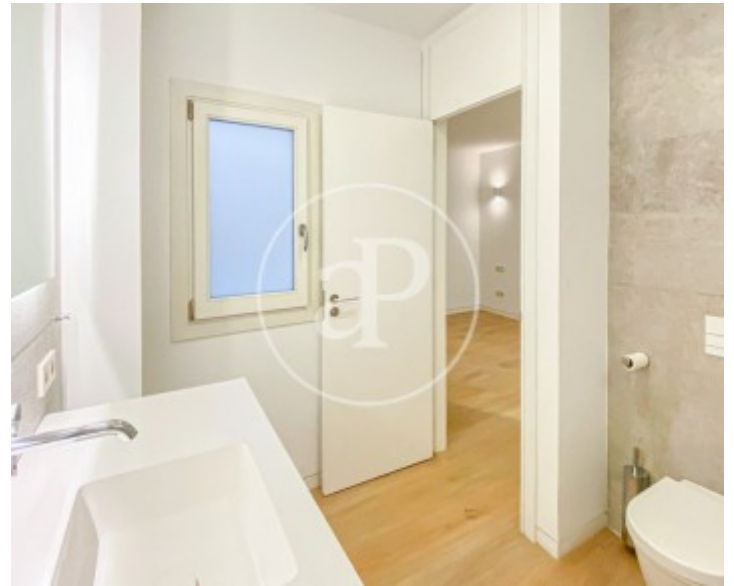

La Seu, Palma de Mallorca

REF. VPM2407011

Les données de chaque propriété ne font pas partie d'une offre ou d'un contrat. Vous ne devez pas considérer les déclarations faites par aProperties, verbalement ou par écrit, concernant la propriété, son état ou sa valeur comme étant exactes ou factuelles. Les photographies ne montrent que certaines parties de la propriété telles qu'elles étaient au moment où elles ont été prises. Les superficies, dimensions et distances fournies sont approximatives et doivent être vérifiées par le client. Les images générées par ordinateur ne sont qu'une indication de l'apparence possible de la propriété et peuvent changer à tout moment. Les informations concernant une propriété sont susceptibles d'être modifiées à tout moment.