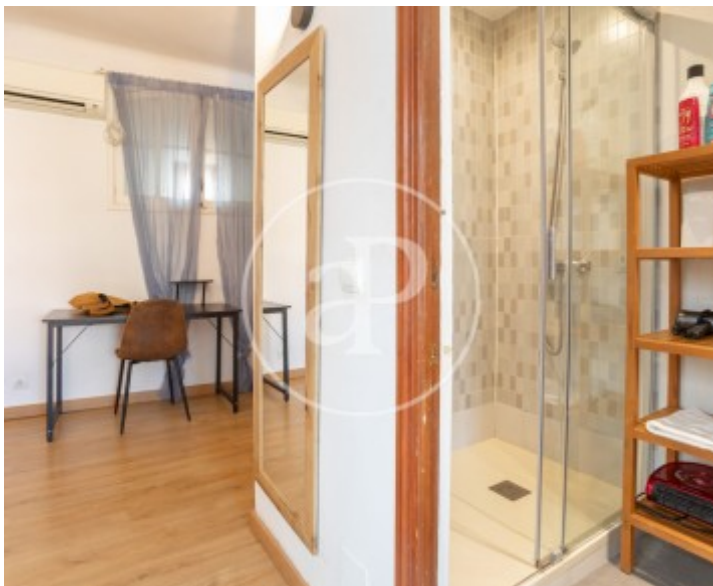

La Seu, Palma de Mallorca

REF. APMS2605002

Appartement à louer dans la vieille ville de Palma

Caractéristiques

Surface

59 m²

Chambre à coucher

1

Salles de bains

1

- ✓ Vues
- ✓ Meublé
- ✓ AACC
- ✓ Terrasse

Prix

1.800 €

DISPONIBLE À PARTIR DU 1ER JUILLET MAXIMUM 11 MOIS Situé en plein cœur de la vieille ville de Palma, à seulement quelques mètres de la Cathédrale et du Palais de l'Almudaina, cet appartement est idéal pour ceux qui souhaitent vivre dans l'un des quartiers les plus emblématiques de la ville. Entouré d'histoire, de culture, de restaurants et de commerces, vous profiterez d'un emplacement privilégié avec tout à portée de main. Le logement dispose d'une chambre spacieuse et confortable, parfaite pour une personne ou un couple. Il comprend également une salle de bains complète et des pièces extérieures bénéficiant d'une abondante

lumière naturelle tout au long de la journée. Dès l'entrée, vous découvrez un chaleureux salon-salle à manger relié à une cuisine entièrement équipée. L'appartement est entièrement meublé et décoré dans un style majorquin traditionnel, offrant une atmosphère chaleureuse, authentique et prête à être habitée. Le grand atout de cette...