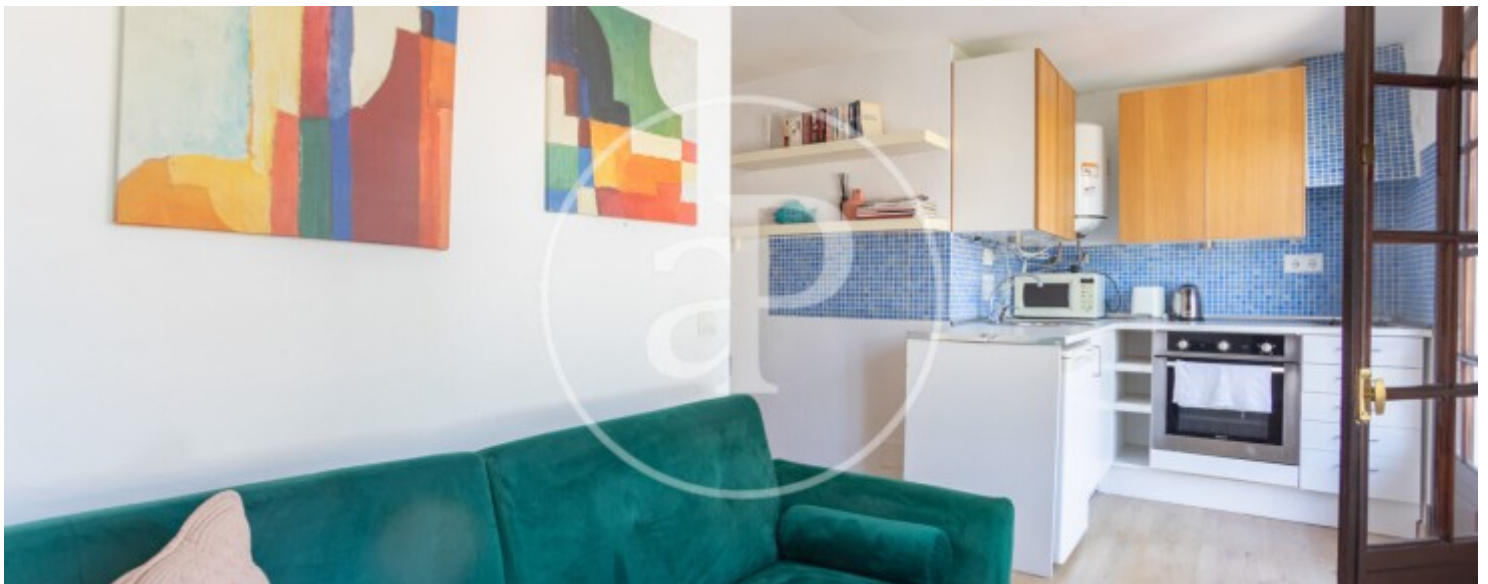

Salles de bains

1

- ✓ Vues
- ✓ Meublé
- ✓ AACC
- ✓ Terrasse

Prix

1.800 €

DISPONIBLE À PARTIR DU 1ER JUILLET MAXIMUM 11 MOIS Situé en plein cœur de la vieille ville de Palma, à seulement quelques mètres de la Cathédrale et du Palais de l'Almudaina, cet appartement est idéal pour ceux qui souhaitent vivre dans l'un des quartiers les plus emblématiques de la ville. Entouré d'histoire, de culture, de restaurants et de commerces, vous profiterez d'un emplacement privilégié avec tout à portée de main. Le logement dispose d'une chambre spacieuse et confortable, parfaite pour une personne ou un couple. Il comprend également une salle de bains complète et des pièces extérieures bénéficiant d'une abondante

lumière naturelle tout au long de la journée. Dès l'entrée, vous découvrez un chaleureux salon-salle à manger relié à une cuisine entièrement équipée. L'appartement est entièrement meublé et décoré dans un style majorquin traditionnel, offrant une atmosphère chaleureuse, authentique et prête à être habitée. Le grand atout de cette...