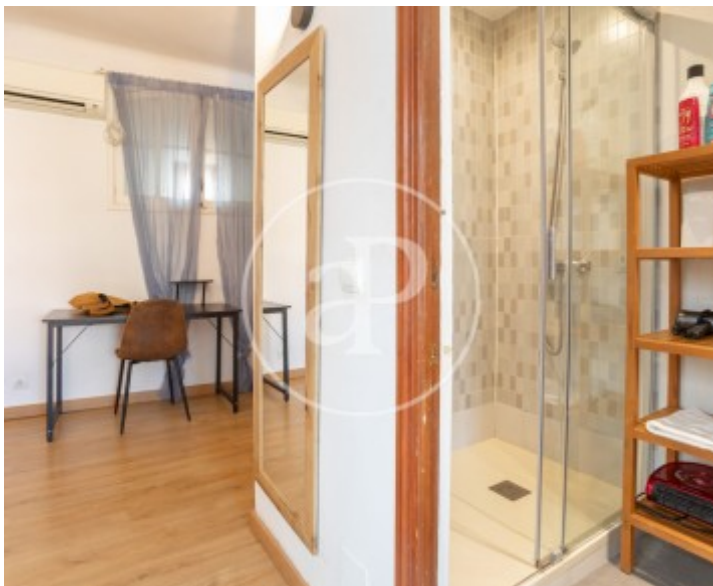

La Seu, Palma de Mallorca

REF. APMS2605002