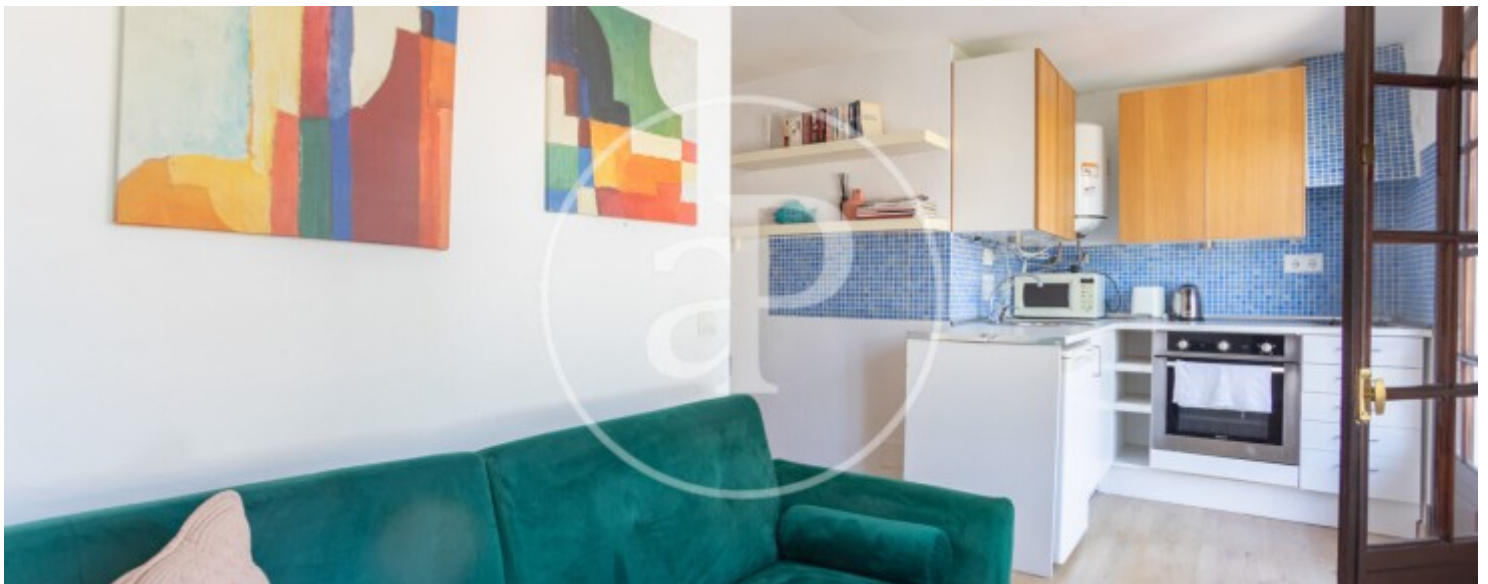

La Seu, Palma de Mallorca

REF. APMS2605002