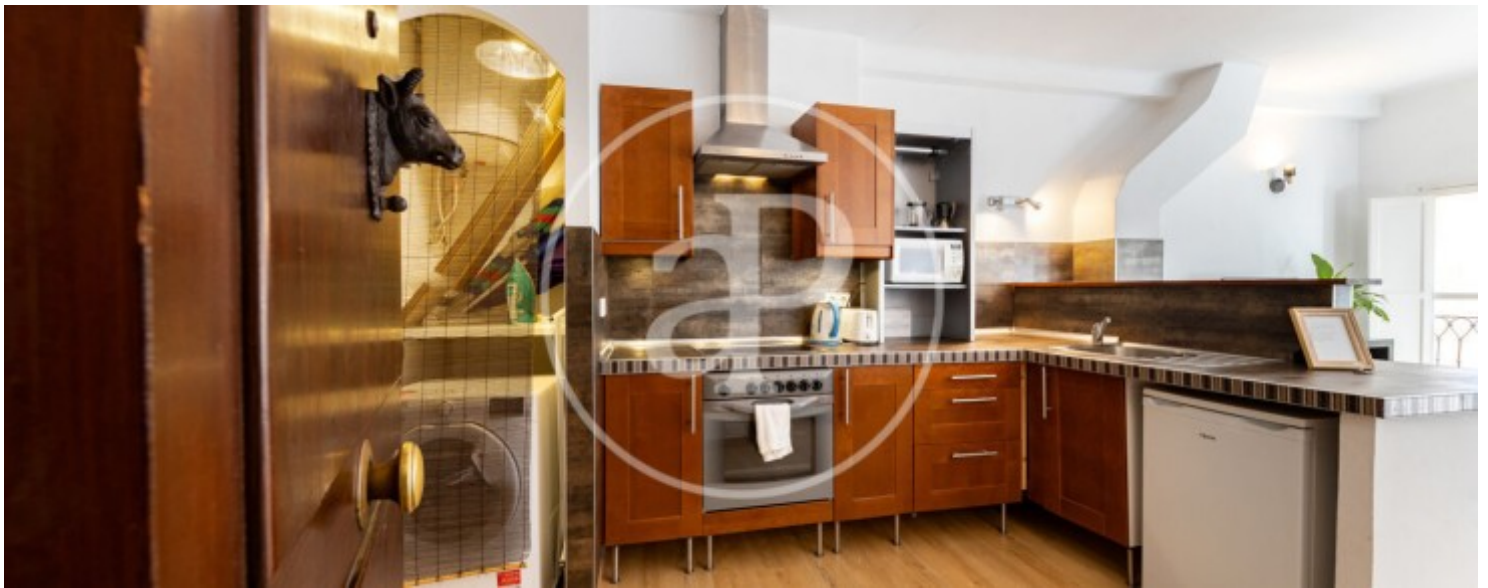

La Seu, Palma de Mallorca

REF. APMS2604012