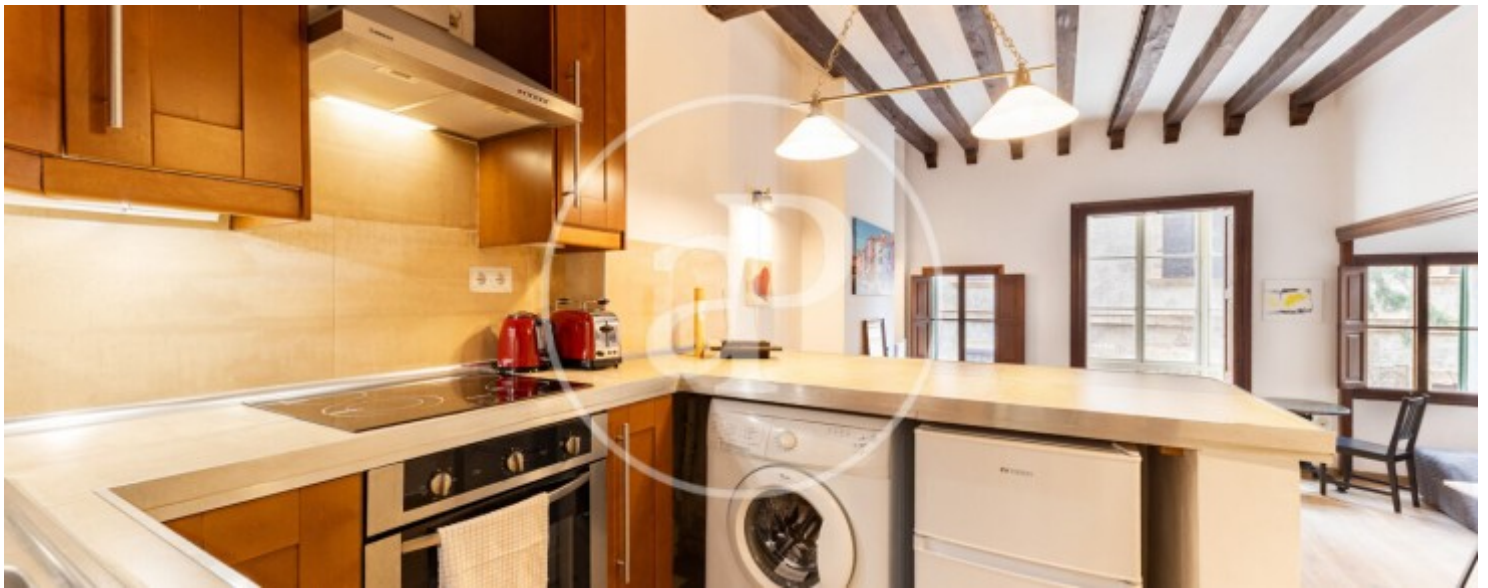

Salles de bains

1

✓ Meublé

✓ AACC

Prix

1.800 €

DISPONIBLE À PARTIR DU 1ER JUILLET Situé en plein cœur de la vieille ville de Palma, à seulement quelques mètres de la Cathédrale et du Palais de l'Almudaina, cet appartement est idéal pour ceux qui souhaitent vivre dans l'un des quartiers les plus emblématiques de la ville. Entouré d'histoire, de culture, de restaurants et de commerces, vous profiterez d'un emplacement privilégié avec tout à portée de main. Le logement dispose d'une chambre spacieuse et confortable avec deux lits et un canapé-lit, idéal pour accueillir jusqu'à trois personnes. Il comprend également une salle de bains complète et des pièces extérieures

bénéficiant d'une abondante lumière naturelle tout au long de la journée. Dès l'entrée, vous découvrez un chaleureux salon-salle à manger relié à une cuisine entièrement équipée. L'appartement est entièrement meublé et décoré dans un style majorquin traditionnel, offrant une atmosphère chaleureuse, authentique et prête à être...