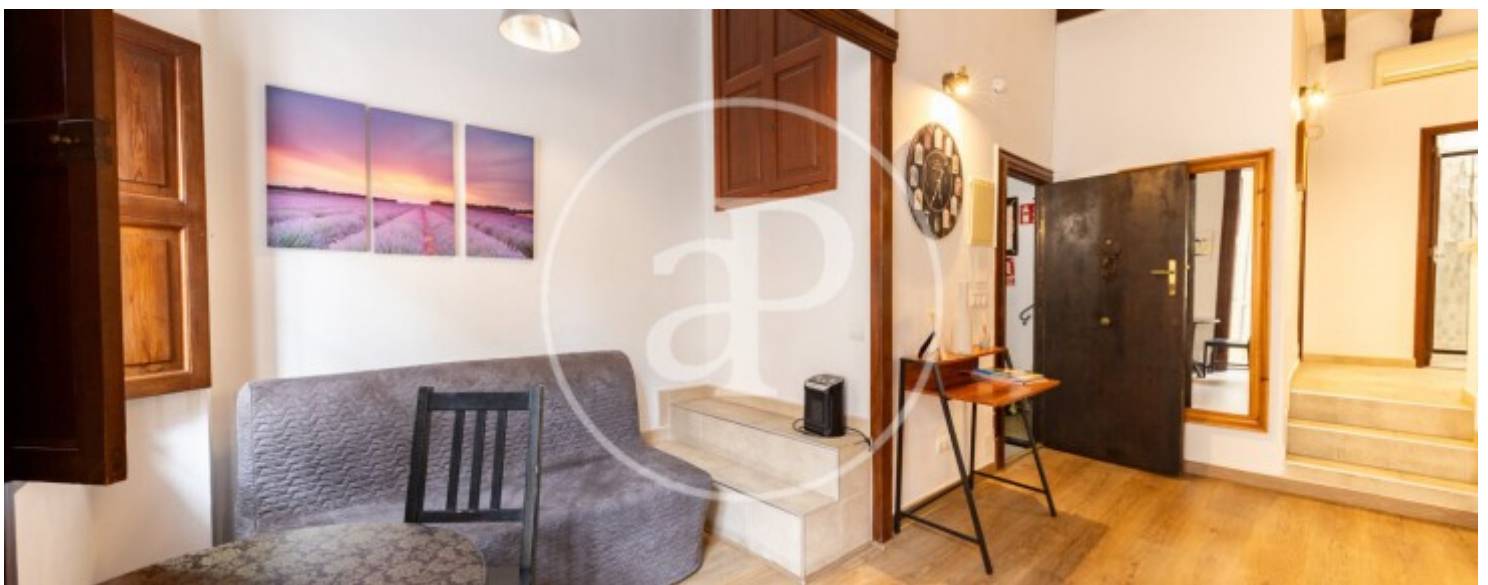

Salles de bains

1

✓ Meublé

✓ AACC

Prix

1.800 €

DISPONIBLE À PARTIR DU 1ER JUILLET Situé en plein cœur de la vieille ville de Palma, à seulement quelques mètres de la Cathédrale et du Palais de l'Almudaina, cet appartement est idéal pour ceux qui souhaitent vivre dans l'un des quartiers les plus emblématiques de la ville. Entouré d'histoire, de culture, de restaurants et de commerces, vous profiterez d'un emplacement privilégié avec tout à portée de main. Le logement dispose d'une chambre spacieuse et confortable avec deux lits et un canapé-lit, idéal pour accueillir jusqu'à trois personnes. Il comprend également une salle de bains complète et des pièces extérieures

bénéficiant d'une abondante lumière naturelle tout au long de la journée. Dès l'entrée, vous découvrez un chaleureux salon-salle à manger relié à une cuisine entièrement équipée. L'appartement est entièrement meublé et décoré dans un style majorquin traditionnel, offrant une atmosphère chaleureuse, authentique et prête à être...