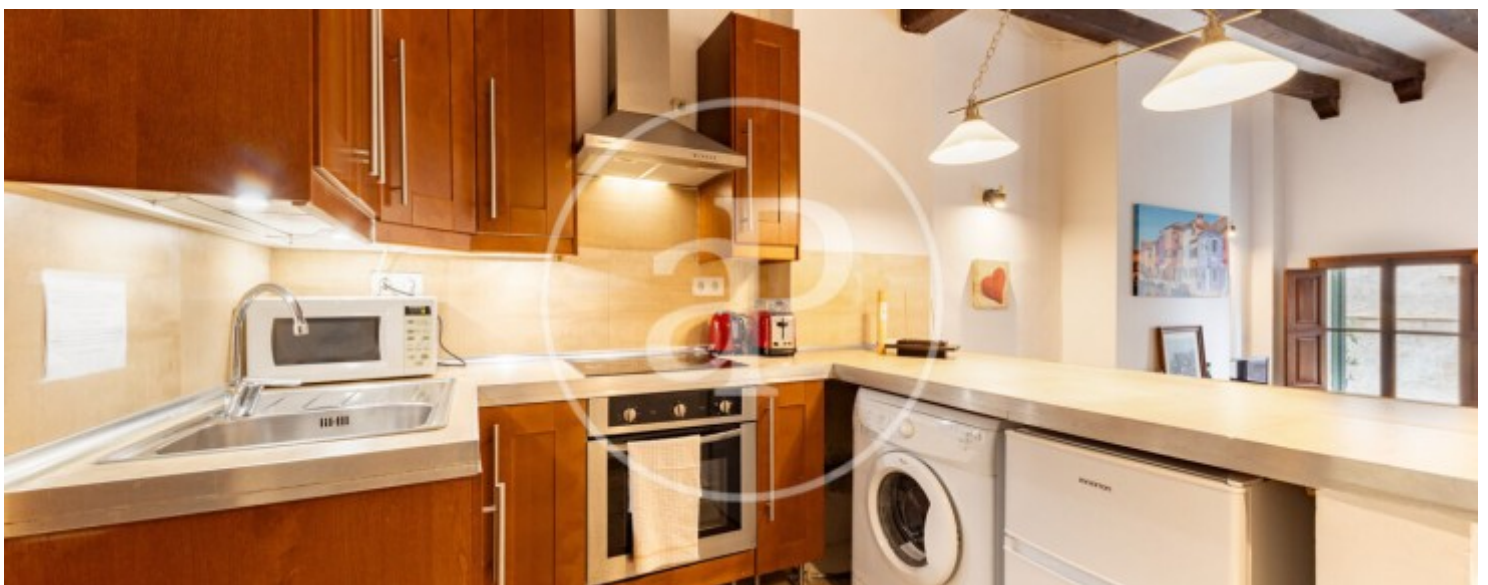

Salles de bains

1

✓ Meublé

✓ AACC

Prix

1.800 €

DISPONIBLE À PARTIR DU 1ER JUILLET Situé en plein cœur de la vieille ville de Palma, à seulement quelques mètres de la Cathédrale et du Palais de l'Almudaina, cet appartement est idéal pour ceux qui souhaitent vivre dans l'un des quartiers les plus emblématiques de la ville. Entouré d'histoire, de culture, de restaurants et de commerces, vous profiterez d'un emplacement privilégié avec tout à portée de main. Le logement dispose d'une chambre spacieuse et confortable avec deux lits et un canapé-lit, idéal pour accueillir jusqu'à trois personnes. Il comprend également une salle de bains complète et des pièces extérieures

bénéficiant d'une abondante lumière naturelle tout au long de la journée. Dès l'entrée, vous découvrez un chaleureux salon-salle à manger relié à une cuisine entièrement équipée. L'appartement est entièrement meublé et décoré dans un style majorquin traditionnel, offrant une atmosphère chaleureuse, authentique et prête à être...