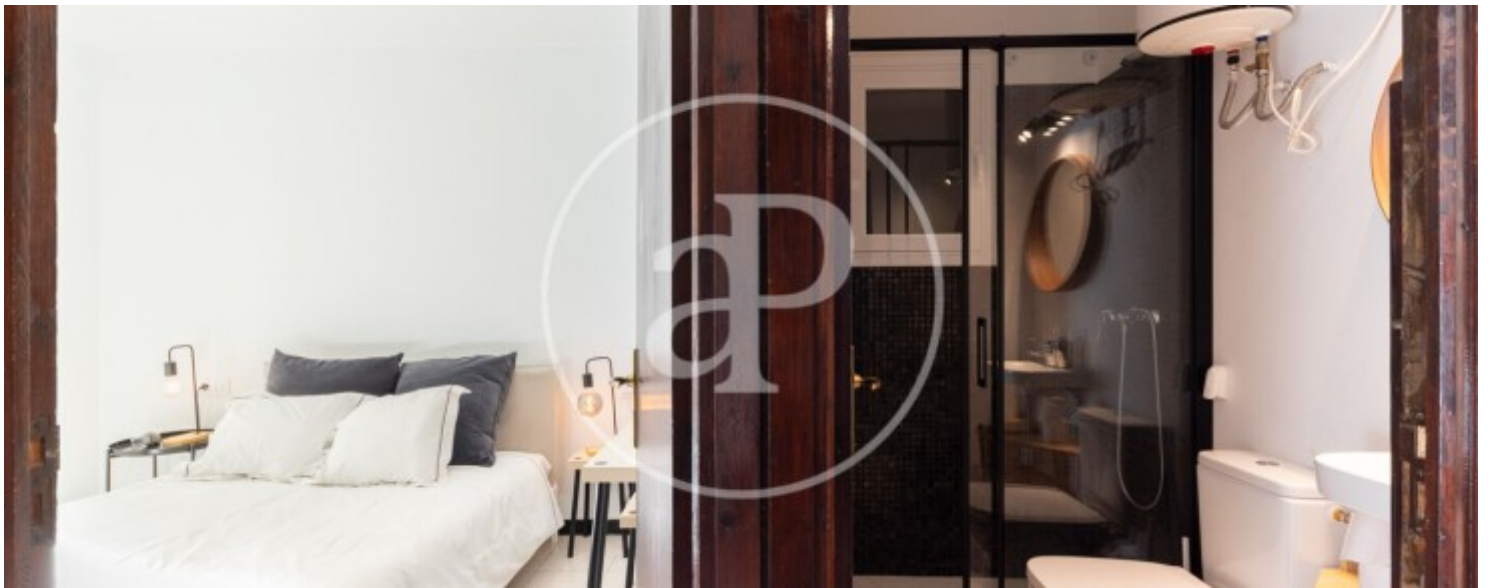

Es Fortí, Palma de Mallorca

REF. APMS2512004