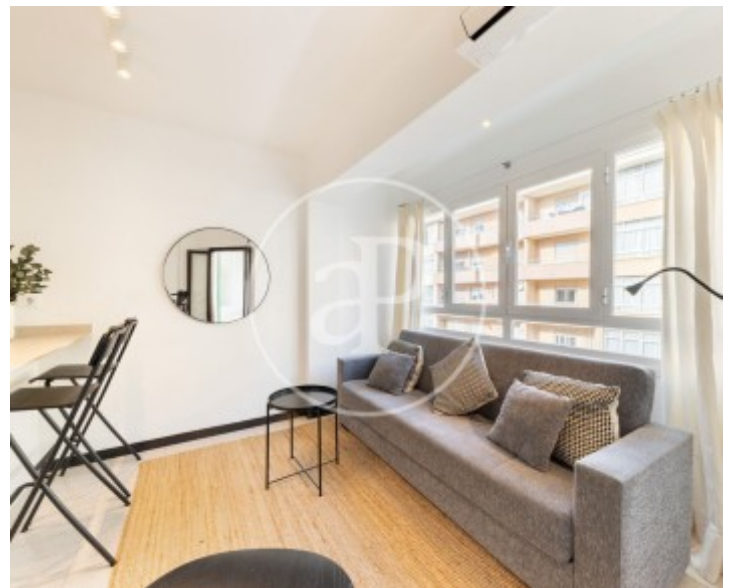

Es Fortí, Palma de Mallorca

REF. APMS2512004