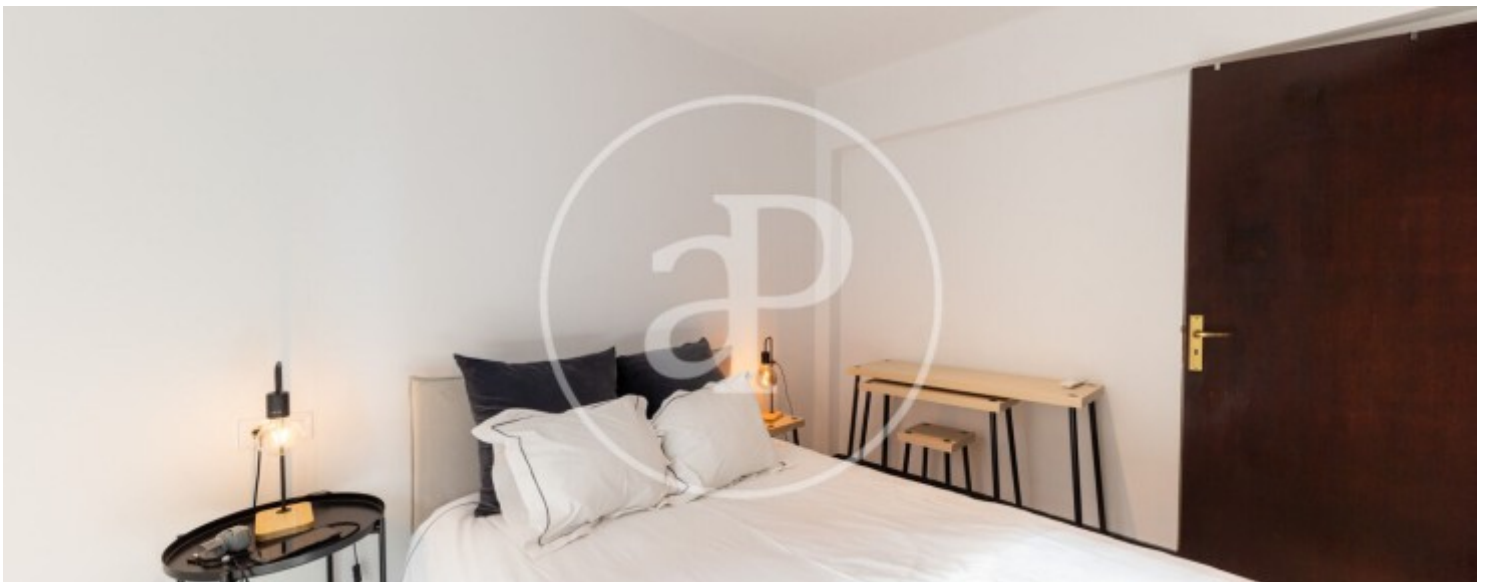

Es Fortí, Palma de Mallorca

REF. APMS2512004