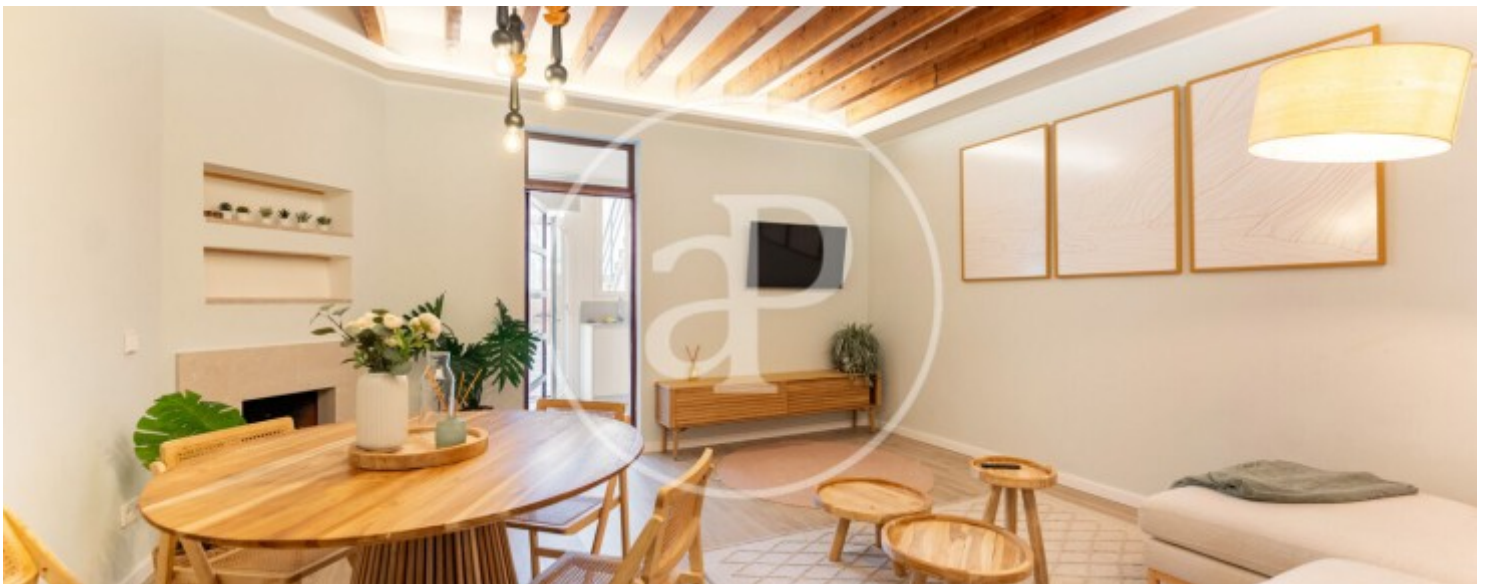

Es Fortí, Palma de Mallorca

REF. APM2606027