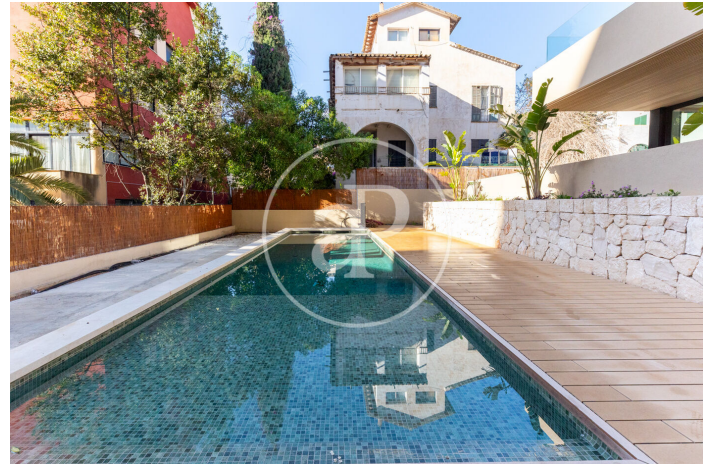

(El Terreno)

Ref: ONPM2501004

Les données de chaque propriété ne font pas partie d'une offre ou d'un contrat. Vous ne devez pas considérer les déclarations faites par aProperties, verbalement ou par écrit, concernant la propriété, son état ou sa valeur comme étant exactes ou factuelles. Les photographies ne montrent que certaines parties de la propriété telles qu'elles étaient au moment où elles ont été prises. Les superficies, dimensions et distances fournies sont approximatives et doivent être vérifiées par le client. Les images générées par ordinateur ne sont qu'une indication de l'apparence possible de la propriété et peuvent changer à tout moment. Les informations concernant une propriété sont susceptibles d'être modifiées à tout moment.

Pour plus d'informations ou pour planifier un rendez-vous

Tel: 871 16 01 60 apropertiespalma@aproperties.es <https://www.aproperties.es>