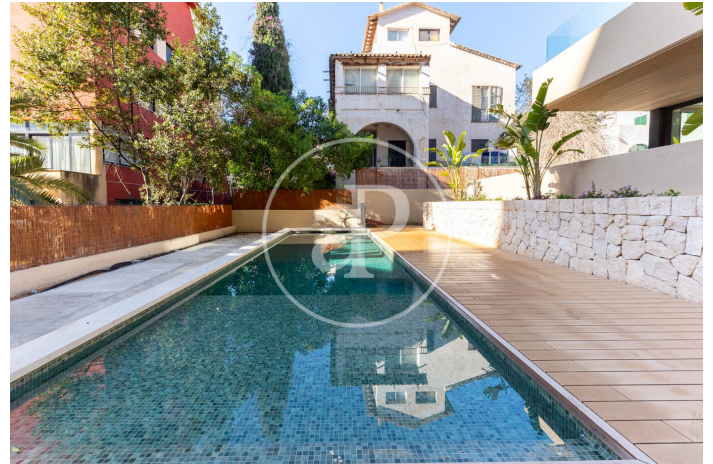

(El Terreno)

Ref: ONPM2501004

Les données de chaque propriété ne font pas partie d'une offre ou d'un contrat. Vous ne devez pas considérer les déclarations faites par aProperties, verbalement ou par écrit, concernant la propriété, son état ou sa valeur comme étant exactes ou factuelles. Les photographies ne montrent que certaines parties de la propriété telles qu'elles étaient au moment où elles ont été prises. Les superficies, dimensions et distances fournies sont approximatives et doivent être vérifiées par le client. Les images générées par ordinateur ne sont qu'une indication de l'apparence possible de la propriété et peuvent changer à tout moment. Les informations concernant une propriété sont susceptibles d'être modifiées à tout moment.

Pour plus d'informations ou pour planifier un rendez-vous

Tel: 871 16 01 60 apropertiespalma@aproperties.es <https://www.aproperties.es>